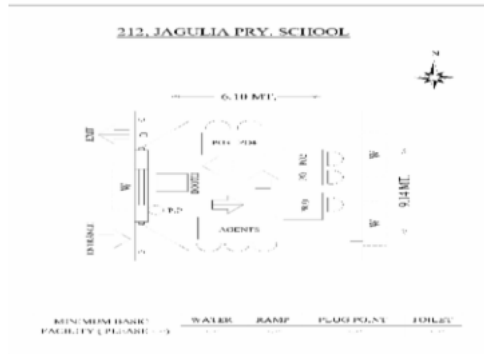

নির্বাচক নিবন্ধন আধিকারিকের স্বাক্ষর

Nazri Naksha

Google Map View

Polling Station Building Front View

Polling Station Front View

Cad View

Key MAP View

1 নাম : রমা আদক স্বামীর নাম: জয়ন্ত আদক বাড়ির নং : n0099 বয়স : 45 লিঙ্গ : মহিলা	ZCO1849520 ফটো উপলব্ধ	2 নাম : জয়ন্ত আদক পিতার নাম: নিমাই আদক বাড়ির নং : n0100 বয়স : 56 লিঙ্গ : পুরুষ	ZCO1740869 ফটো উপলব্ধ	3 নাম : রাজা আদক পিতার নাম: জয়ন্ত আদক বাড়ির নং : এন0100 বয়স : 24 লিঙ্গ : পুরুষ	ZCO2684710 ফটো উপলব্ধ
4 নাম : দেবজ্যোতি গিরি পিতার নাম: বিমল কুমার গিরি বাড়ির নং : এন0027 বয়স : 23 লিঙ্গ : পুরুষ	ZCO2719458 ফটো উপলব্ধ	5 নাম : পার্বতী গিরি পিতার নাম: সুধীর চন্দ্র গিরি বাড়ির নং : এন0008 বয়স : 31 লিঙ্গ : মহিলা	ZCO2675205 ফটো উপলব্ধ	6 নাম : সুচিত্রা গিরি স্বামীর নাম: অমল কুমার গিরি বাড়ির নং : এন0027 বয়স : 45 লিঙ্গ : মহিলা	ZCO2607448 ফটো উপলব্ধ
7 নাম : সুকন্যা গিরি পিতার নাম: বিমল কুমার গিরি বাড়ির নং : n0027 বয়স : 25 লিঙ্গ : মহিলা	ZCO2495166 ফটো উপলব্ধ	8 নাম : দীপক গিরি পিতার নাম: পরেশ গিরি বাড়ির নং : n0028 বয়স : 51 লিঙ্গ : পুরুষ	WB/31/213/312264 ফটো উপলব্ধ	9 নাম : জ্যোৎস্না গিরি স্বামীর নাম: পরেশ গিরি বাড়ির নং : n0028 বয়স : 73 লিঙ্গ : মহিলা	WB/31/213/312447 ফটো উপলব্ধ
10 নাম : পরেশ গিরি পিতার নাম: অভিমন্যু গিরি বাড়ির নং : n0028 বয়স : 80 লিঙ্গ : পুরুষ	KQH2699577 ফটো উপলব্ধ	11 নাম : লক্ষ্মীপ্রিয়া গিরি স্বামীর নাম: বিমল গিরি বাড়ির নং : n0027 বয়স : 46 লিঙ্গ : মহিলা	KQH2138733 ফটো উপলব্ধ	12 নাম : বিমল গিরি পিতার নাম: সুরেশ গিরি বাড়ির নং : n0027 বয়স : 58 লিঙ্গ : পুরুষ	WB/31/213/312415 ফটো উপলব্ধ
13 নাম : নিমাই গিরি পিতার নাম: সুধীর চন্দ্র গিরি বাড়ির নং : n0008 বয়স : 41 লিঙ্গ : পুরুষ	ZCO1594746 ফটো উপলব্ধ	14 নাম : আগমনী গিরি স্বামীর নাম: গঙ্গাধর গিরি বাড়ির নং : n0008 বয়স : 45 লিঙ্গ : মহিলা	KQH1754290 ফটো উপলব্ধ	15 নাম : মধুমিতা গিরি স্বামীর নাম: কানাইলাল গিরি বাড়ির নং : n0008 বয়স : 44 লিঙ্গ : মহিলা	KQH2641363 ফটো উপলব্ধ
16 নাম : কানাইলাল গিরি পিতার নাম: সুধীর গিরি বাড়ির নং : n0008 বয়স : 50 লিঙ্গ : পুরুষ	KQH2641355 ফটো উপলব্ধ	17 নাম : গংগাধর গিরি পিতার নাম: সুধীর গিরি বাড়ির নং : n0008 বয়স : 52 লিঙ্গ : পুরুষ	WB/31/213/312586 ফটো উপলব্ধ	18 নাম : বাসন্তী গিরি স্বামীর নাম: সুধীর গিরি বাড়ির নং : n0008 বয়স : 68 লিঙ্গ : মহিলা	WB/31/213/312291 ফটো উপলব্ধ
19 নাম : শমিলা গিরি স্বামীর নাম: কানাইলাল গিরি বাড়ির নং : এন0029 বয়স : 36 লিঙ্গ : মহিলা	ZCO1497593 ফটো উপলব্ধ	20 নাম : কানাই লাল গিরি পিতার নাম: নরেশচন্দ্র গিরি বাড়ির নং : n0029 বয়স : 45 লিঙ্গ : পুরুষ	KQH1755099 ফটো উপলব্ধ	21 নাম : বলাই লাল গিরি পিতার নাম: নরেশ চন্দ্র গিরি বাড়ির নং : n0029 বয়স : 45 লিঙ্গ : পুরুষ	KQH2138717 ফটো উপলব্ধ
22 নাম : গীতারাবী গিরি স্বামীর নাম: প্রদীপ গিরি বাড়ির নং : n0029 বয়স : 44 লিঙ্গ : মহিলা	KQH1269091 ফটো উপলব্ধ	23 নাম : প্রদীপ গিরি পিতার নাম: নরেশ গিরি বাড়ির নং : n0029 বয়স : 53 লিঙ্গ : পুরুষ	WB/31/213/312262 ফটো উপলব্ধ	24 নাম : জ্যোৎস্না গিরি স্বামীর নাম: নরেশ গিরি বাড়ির নং : n0029 বয়স : 63 লিঙ্গ : মহিলা	WB/31/213/312256 ফটো উপলব্ধ
25 নাম : নরেশ গিরি পিতার নাম: অভিমন্যু গিরি বাড়ির নং : n0029 বয়স : 73 লিঙ্গ : পুরুষ	WB/31/213/312072 ফটো উপলব্ধ	26 নাম : পূজা গিরি স্বামীর নাম: হরিশচন্দ্র গিরি বাড়ির নং : n0028 বয়স : 30 লিঙ্গ : মহিলা	ZCO1952035 ফটো উপলব্ধ	27 নাম : নন্দিতা দাস (গিরি) স্বামীর নাম: চম্পক গিরি বাড়ির নং : n0028 বয়স : 43 লিঙ্গ : মহিলা	ZCO1716612 ফটো উপলব্ধ
28 নাম : চম্পক গিরি পিতার নাম: পরেশ চন্দ্র গিরি বাড়ির নং : n0028 বয়স : 46 লিঙ্গ : পুরুষ	KQH1755818 ফটো উপলব্ধ	29 নাম : ছবিরানী গিরি স্বামীর নাম: দীপক কুমার গিরি বাড়ির নং : n0028 বয়স : 47 লিঙ্গ : মহিলা	KQH1269083 ফটো উপলব্ধ	30 নাম : কার্তিক গিরি পিতার নাম: পরেশ গিরি বাড়ির নং : n0028 বয়স : 39 লিঙ্গ : পুরুষ	ZCO1716620 ফটো উপলব্ধ