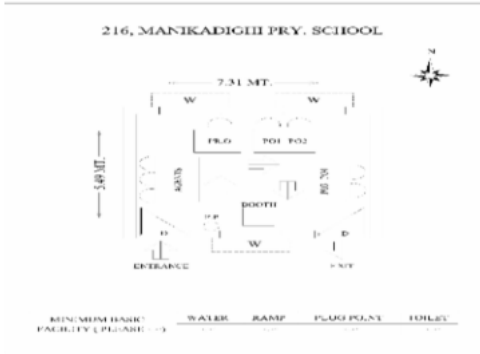

নির্বাচক নিবন্ধন আধিকারিকের স্বাক্ষর

Nazri Naksha

Google Map View

Polling Station Building Front View

Polling Station Front View

Cad View

Key MAP View

1 নাম : পুলিন কুইল্যা পিতার নাম: আশুতোষ কুইল্যা বাড়ির নং : n0001 বয়স : 71 লিঙ্গ : পুরুষ ফটো উপলব্ধ	WB/31/213/318530	2 নাম : রাখী কুইল্যা স্বামীর নাম: কুঞ্জবিহারী কুইল্যা বাড়ির নং : n0001 বয়স : 41 লিঙ্গ : মহিলা ফটো উপলব্ধ	KQH2641926	3 নাম : কুঞ্জবিহারী কুইল্যা পিতার নাম: আশুতোষ কুইল্যা বাড়ির নং : n0001 বয়স : 45 লিঙ্গ : পুরুষ ফটো উপলব্ধ	KQH2641918
4 নাম : আশিষ কুইল্যা পিতার নাম: পুলিন কুইল্যা বাড়ির নং : n0001 বয়স : 41 লিঙ্গ : পুরুষ ফটো উপলব্ধ	KQH2641900	5 নাম : মালতী কুইল্যা স্বামীর নাম: পুলিন কুইল্যা বাড়ির নং : n0001 বয়স : 62 লিঙ্গ : মহিলা ফটো উপলব্ধ	WB/31/213/318288	6 নাম : দেবশীষ কুইলা পিতার নাম: পুলিন কুইলা বাড়ির নং : n0001 বয়স : 41 লিঙ্গ : পুরুষ ফটো উপলব্ধ	KQH2142248
7 নাম : রেখা মন্ডল কুইলা স্বামীর নাম: দেবশীষ কুইলা বাড়ির নং : এন0001 বয়স : 34 লিঙ্গ : মহিলা ফটো উপলব্ধ	ZCO2591717	8 নাম : কম্পনা কুইলা স্বামীর নাম: শিৱসনকর কুইলা বাড়ির নং : এন0002 বয়স : 28 লিঙ্গ : মহিলা ফটো উপলব্ধ	ZCO2241958	9 নাম : বিপীন বিহারী কুইলা পিতার নাম: আশুতোষ কুইল্যা বাড়ির নং : n0002 বয়স : 65 লিঙ্গ : পুরুষ ফটো উপলব্ধ	ZCO2857654
10 নাম : শিবশংকর কুইল্যা পিতার নাম: বিপিন বিহারী কুইল্যা বাড়ির নং : n0002 বয়স : 42 লিঙ্গ : পুরুষ ফটো উপলব্ধ	KQH2212421	11 নাম : কবিতা কুইলা স্বামীর নাম: বিপিন কুইল্যা বাড়ির নং : n0002 বয়স : 55 লিঙ্গ : মহিলা ফটো উপলব্ধ	KQH0626788	12 নাম : বাসন্তী কুইলা (সিং) স্বামীর নাম: রতন সিং বাড়ির নং : n0158 বয়স : 34 লিঙ্গ : মহিলা ফটো উপলব্ধ	ZCO2258911
13 নাম : গুরুবারি খাটুয়া(পাসমান) স্বামীর নাম: কুন্দন পাসমান বাড়ির নং : n0080 বয়স : 39 লিঙ্গ : মহিলা ফটো উপলব্ধ	ZCO1850247	14 নাম : চারুবালা খাটুয়া স্বামীর নাম: রমেশ খাটুয়া বাড়ির নং : এন0080 বয়স : 64 লিঙ্গ : মহিলা ফটো উপলব্ধ	WB/31/213/318139	15 নাম : রমেশ খাটুয়া পিতার নাম: পবন খাটুয়া বাড়ির নং : n0080 বয়স : 71 লিঙ্গ : পুরুষ ফটো উপলব্ধ	WB/31/213/318266
16 নাম : জীবন খাটুয়া পিতার নাম: পবন খাটুয়া বাড়ির নং : n0079 বয়স : 65 লিঙ্গ : পুরুষ ফটো উপলব্ধ	ZCO3030517	17 নাম : জয়ন্তী খাটুয়া স্বামীর নাম: রামনারায়ন খাটুয়া বাড়ির নং : n0078 বয়স : 33 লিঙ্গ : মহিলা ফটো উপলব্ধ	ZCO1717966	18 নাম : রামনারায়ন খাটুয়া পিতার নাম: বনমালী খাটুয়া বাড়ির নং : n0078 বয়স : 39 লিঙ্গ : পুরুষ ফটো উপলব্ধ	ZCO1717941
19 নাম : সম্পা সি খাটুয়া শীট (খাটুয়া) স্বামীর নাম: বলরাম খাটুয়া বাড়ির নং : n0078 বয়স : 32 লিঙ্গ : মহিলা ফটো উপলব্ধ	ZCO1952548	20 নাম : বলরাম খাটুয়া পিতার নাম: বনমালী খাটুয়া বাড়ির নং : n0078 বয়স : 37 লিঙ্গ : পুরুষ ফটো উপলব্ধ	ZCO1268929	21 নাম : জ্যোত্স্না খাটুয়া পিতার নাম: বনমালী খাটুয়া বাড়ির নং : n0078 বয়স : 39 লিঙ্গ : মহিলা ফটো উপলব্ধ	ZCO1595560
22 নাম : কমলা খাটুয়া স্বামীর নাম: বনমালী খাটুয়া বাড়ির নং : n0078 বয়স : 69 লিঙ্গ : মহিলা ফটো উপলব্ধ	WB/31/213/318092	23 নাম : বনমালী খাটুয়া পিতার নাম: পবন খাটুয়া বাড়ির নং : n0078 বয়স : 75 লিঙ্গ : পুরুষ ফটো উপলব্ধ	WB/31/213/318333	24 নাম : পিন্টু খাটুয়া পিতার নাম: রমেশ চন্দ্র খাটুয়া বাড়ির নং : এন0080 বয়স : 32 লিঙ্গ : পুরুষ ফটো উপলব্ধ	ZCO2308567
25 নাম : ভারতীরানী গিরি স্বামীর নাম: নবীনচন্দ্র গিরি বাড়ির নং : এন0268 বয়স : 59 লিঙ্গ : মহিলা ফটো উপলব্ধ	WB/31/213/177045	26 নাম : জয়ন্তী গিরি (পাত্র) স্বামীর নাম: ভবতোষ পাত্র বাড়ির নং : n0145 বয়স : 33 লিঙ্গ : মহিলা ফটো উপলব্ধ	ZCO1773100	27 নাম : সর্বেশ্বর জানা পিতার নাম: বাটু জানা বাড়ির নং : n0100 বয়স : 59 লিঙ্গ : পুরুষ ফটো উপলব্ধ	WB/31/213/318044
28 নাম : চম্পারানী জানা স্বামীর নাম: সর্বেশ্বর জানা বাড়ির নং : n0100 বয়স : 55 লিঙ্গ : মহিলা ফটো উপলব্ধ	WB/31/213/318120	29 নাম : অর্পণা জানা স্বামীর নাম: অবন্তী জানা বাড়ির নং : n0101 বয়স : 54 লিঙ্গ : মহিলা ফটো উপলব্ধ	WB/31/213/318102	30 নাম : মনোরঞ্জন জানা পিতার নাম: অবন্তী জানা বাড়ির নং : n0101 বয়স : 34 লিঙ্গ : পুরুষ ফটো উপলব্ধ	ZCO1498492