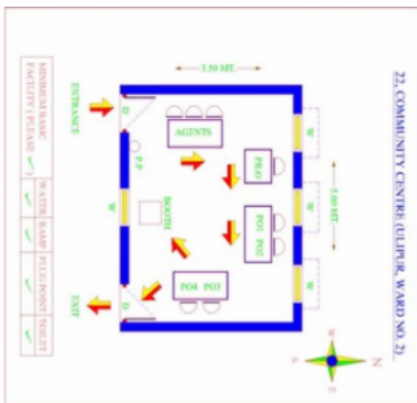

নির্বাচক নিবন্ধন আধিকারিকের স্বাক্ষর

Nazri Naksha

Google Map View

Polling Station Building Front View

Polling Station Front View

Cad View

Key MAP View

বিধানসভা নির্বাচনক্ষেত্রের নং, নাম : 218-এগরা
ভাগ নং, নাম : 1-দলঅলুয়া (আংশিক) (এগরা দীঘা রাস্তার পশ্চিমাংশ)