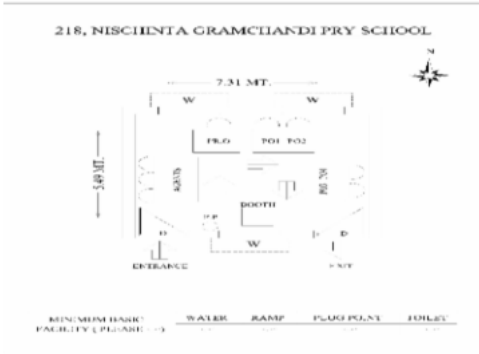

নির্বাচক নিবন্ধন আধিকারিকের স্বাক্ষর

Nazri Naksha

Google Map View

Polling Station Building Front View

Polling Station Front View

Cad View

Key MAP View

1 নাম : পুষ্পাঞ্জলী বারিক স্বামীর নাম: চন্দন বারিক বাড়ির নং : নং0045 বয়স : 29 লিঙ্গ : মহিলা	NNS1788850 ফটো উপলব্ধ	2 নাম : দেবাশীষ করন পিতার নাম: কমলাকান্ত করন বাড়ির নং : n0049 বয়স : 50 লিঙ্গ : পুরুষ	KQH1290832 ফটো উপলব্ধ	3 নাম : শুভাশীষ করন পিতার নাম: কমলা কান্ত করন বাড়ির নং : n0049 বয়স : 43 লিঙ্গ : পুরুষ	KQH2779346 ফটো উপলব্ধ
4 নাম : পুষ্প করণ স্বামীর নাম: কমলাকান্ত করণ বাড়ির নং : n0049 বয়স : 69 লিঙ্গ : মহিলা	WB/31/213/321203 ফটো উপলব্ধ	5 নাম : মমতা করন স্বামীর নাম: দেবাশীষ করন বাড়ির নং : n0049 বয়স : 39 লিঙ্গ : মহিলা	KQH2779353 ফটো উপলব্ধ	6 নাম : মায়ী করন স্বামীর নাম: সুভাশীষ করন বাড়ির নং : n0049 বয়স : 32 লিঙ্গ : মহিলা	ZCO1718766 ফটো উপলব্ধ
7 নাম : প্রভাতী করন(বাংগাল) স্বামীর নাম: সুধীর বাংগাল বাড়ির নং : N0231 বয়স : 32 লিঙ্গ : মহিলা	ZCO1813443 ফটো উপলব্ধ	8 নাম : রাধারাণী কর্ম্মী স্বামীর নাম: অনন্ত কর্ম্মী বাড়ির নং : n0034 বয়স : 62 লিঙ্গ : মহিলা	ZCO2769628 ফটো উপলব্ধ	9 নাম : তপসী সাহু কর্ম্মী স্বামীর নাম: নিক্কাংচন কর্ম্মী বাড়ির নং : এন0034 বয়স : 34 লিঙ্গ : মহিলা	UCB1320340 ফটো উপলব্ধ
10 নাম : নীলকাম্বন কর্ম্মী পিতার নাম: অনন্ত কুমার কর্ম্মী বাড়ির নং : n0034 বয়স : 40 লিঙ্গ : পুরুষ	KQH2642171 ফটো উপলব্ধ	11 নাম : প্রদীপ গিরি পিতার নাম: সুশান্ত গিরি বাড়ির নং : এন0019 বয়স : 24 লিঙ্গ : পুরুষ	ZCO2591964 ফটো উপলব্ধ	12 নাম : সুমিতা চক্রবর্তী পাহাড়ী স্বামীর নাম: অসিত পাহাড়ী বাড়ির নং : এন0019 বয়স : 24 লিঙ্গ : মহিলা	ZCO2596161 ফটো উপলব্ধ
13 নাম : অনুসূয়া গিরি স্বামীর নাম: চন্দন গিরি বাড়ির নং : n0081 বয়স : 48 লিঙ্গ : মহিলা	KQH1291707 ফটো উপলব্ধ	14 নাম : মাদুরী গিরি স্বামীর নাম: হেমন্ত গিরি বাড়ির নং : n0019 বয়স : 48 লিঙ্গ : মহিলা	KQH1770700 ফটো উপলব্ধ	15 নাম : হেমন্ত গিরি পিতার নাম: ভূপেন্দ্র গিরি বাড়ির নং : n0019 বয়স : 54 লিঙ্গ : পুরুষ	WB/31/213/321350 ফটো উপলব্ধ
16 নাম : পূর্ণচন্দ্র গিরি পিতার নাম: সুরেন্দ্র গিরি বাড়ির নং : n0083 বয়স : 46 লিঙ্গ : পুরুষ	KQH2142792 ফটো উপলব্ধ	17 নাম : রবীন্দ্র গিরি পিতার নাম: সুরেন্দ্র গিরি বাড়ির নং : n0079 বয়স : 38 লিঙ্গ : পুরুষ	ZCO1499144 ফটো উপলব্ধ	18 নাম : অসিত পাহাড়ী পিতার নাম: অশ্বিনী পাহাড়ী বাড়ির নং : n0019 বয়স : 35 লিঙ্গ : পুরুষ	ZCO1499110 ফটো উপলব্ধ
19 নাম : মধুমিতা গিরি পিতার নাম: সুশান্ত গিরি বাড়ির নং : এন0019 বয়স : 26 লিঙ্গ : মহিলা	ZCO2308856 ফটো উপলব্ধ	20 নাম : অনুরাধা গিরি পিতার নাম: হেমন্ত গিরি বাড়ির নং : n0019 বয়স : 30 লিঙ্গ : মহিলা	ZCO1952845 ফটো উপলব্ধ	21 নাম : মোনালিসা গিরি পিতার নাম: চন্দন গিরি বাড়ির নং : এন0080 বয়স : 24 লিঙ্গ : মহিলা	ZCO2596617 ফটো উপলব্ধ
22 নাম : চন্দন গিরি পিতার নাম: সুরেন্দ্র গিরি বাড়ির নং : n0080 বয়স : 53 লিঙ্গ : পুরুষ	ZCO2560282 ফটো উপলব্ধ	23 নাম : সোনা গিরি স্বামীর নাম: রবীন্দ্র গিরি বাড়ির নং : n0079 বয়স : 23 লিঙ্গ : মহিলা	ZCO2503613 ফটো উপলব্ধ	24 নাম : অনুশ্রী গিরি পিতার নাম: হেমন্ত গিরি বাড়ির নং : এন0019 বয়স : 22 লিঙ্গ : মহিলা	ZCO2768562 ফটো উপলব্ধ
25 নাম : শিখিলাতা গিরি পিতার নাম: হেমন্ত গিরি বাড়ির নং : n0019 বয়স : 25 লিঙ্গ : মহিলা	ZCO2480507 ফটো উপলব্ধ	26 নাম : কেনারাম গিরি পিতার নাম: কার্তিক গিরি বাড়ির নং : n0022 বয়স : 60 লিঙ্গ : পুরুষ	ZCO2769537 ফটো উপলব্ধ	27 নাম : শিউলী গিরি স্বামীর নাম: পূর্ণচন্দ্র গিরি বাড়ির নং : n0083 বয়স : 36 লিঙ্গ : মহিলা	ZCO1400795 ফটো উপলব্ধ
28 নাম : বাসন্তী গিরি স্বামীর নাম: সুরেন্দ্র গিরি বাড়ির নং : n0079 বয়স : 74 লিঙ্গ : মহিলা	ZCO2769222 ফটো উপলব্ধ	29 নাম : কল্পনা গিরি স্বামীর নাম: শম্ভুচরণ গিরি বাড়ির নং : n0084 বয়স : 46 লিঙ্গ : মহিলা	KQH1291285 ফটো উপলব্ধ	30 নাম : কাজল গিরি স্বামীর নাম: অনন্ত গিরি বাড়ির নং : n0019 বয়স : 67 লিঙ্গ : মহিলা	ZCO2772283 ফটো উপলব্ধ