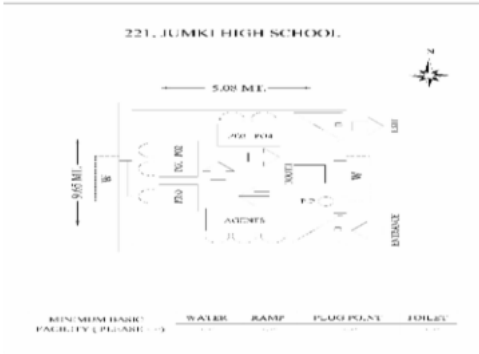

নির্বাচক নিবন্ধন আধিকারিকের স্বাক্ষর

Nazri Naksha

Google Map View

Polling Station Building Front View

Polling Station Front View

Cad View

Key MAP View

1 নাম : অনিল বরণ দাস পিতার নাম: নীলকণ্ঠ দাস বাড়ির নং : এন0320 বয়স : 68 লিঙ্গ : পুরুষ	ZCO2309375 ফটো উপলব্ধ	2 নাম : অর্জুন্দু কর পিতার নাম: জমোঞ্জয় কর বাড়ির নং : n0983 বয়স : 45 লিঙ্গ : পুরুষ	KQH1754324 ফটো উপলব্ধ	3 নাম : উত্তম জানা পিতার নাম: রামকৃষ্ণ জানা বাড়ির নং : n1028 বয়স : 27 লিঙ্গ : পুরুষ	ZCO2258945 ফটো উপলব্ধ
4 নাম : সুমিত্রা জানা স্বামীর নাম: অশোক জানা বাড়ির নং : n0982 বয়স : 45 লিঙ্গ : মহিলা	KQH2220598 ফটো উপলব্ধ	5 নাম : উর্মি দাস পিতার নাম: পুলিন দাস বাড়ির নং : এন0321 বয়স : 26 লিঙ্গ : মহিলা	ZCO2309383 ফটো উপলব্ধ	6 নাম : গীতেন্দ্রনাথ দাস পিতার নাম: সুরেন্দ্র দাস বাড়ির নং : n0002 বয়স : 67 লিঙ্গ : পুরুষ	WB/31/213/327886 ফটো উপলব্ধ
7 নাম : জীতেন্দ্রনাথ দাস পিতার নাম: সুরেন্দ্র দাস বাড়ির নং : n0002 বয়স : 52 লিঙ্গ : পুরুষ	WB/31/213/327061 ফটো উপলব্ধ	8 নাম : ধর্মেন্দ্র দাস পিতার নাম: গীতেন্দ্র দাস বাড়ির নং : n0002 বয়স : 38 লিঙ্গ : পুরুষ	ZCO1597152 ফটো উপলব্ধ	9 নাম : যতীন্দ্র নাথ দাস পিতার নাম: গীতেন্দ্র দাস বাড়ির নং : n0002 বয়স : 35 লিঙ্গ : পুরুষ	ZCO1597160 ফটো উপলব্ধ
10 নাম : বাসন্তীরানী দাস স্বামীর নাম: সত্যেন্দ্র দাস বাড়ির নং : n0002 বয়স : 53 লিঙ্গ : মহিলা	WB/31/213/327897 ফটো উপলব্ধ	11 নাম : সুব্রত দাস পিতার নাম: সত্যেন্দ্র দাস বাড়ির নং : n0002 বয়স : 33 লিঙ্গ : পুরুষ	ZCO1850965 ফটো উপলব্ধ	12 নাম : ময়না রানী দাস স্বামীর নাম: যতীন্দ্রনাথ দাস বাড়ির নং : n0002 বয়স : 30 লিঙ্গ : মহিলা	ZCO2067445 ফটো উপলব্ধ
13 নাম : জ্যোৎস্না দাস স্বামীর নাম: জীতেন্দ্র দাস বাড়ির নং : n0002 বয়স : 50 লিঙ্গ : মহিলা	KQH2219889 ফটো উপলব্ধ	14 নাম : জ্যোৎস্নারানী দাস স্বামীর নাম: গীতেন্দ্র দাস বাড়ির নং : n0002 বয়স : 60 লিঙ্গ : মহিলা	WB/31/213/327887 ফটো উপলব্ধ	15 নাম : নমিতা দাস স্বামীর নাম: ধর্মেন্দ্র দাস বাড়ির নং : n0999 বয়স : 36 লিঙ্গ : মহিলা	ZCO2067452 ফটো উপলব্ধ
16 নাম : পৌতম দাস পিতার নাম: রাশ বিহারী দাস বাড়ির নং : এন0369 বয়স : 51 লিঙ্গ : পুরুষ	ZCO2738003 ফটো উপলব্ধ	17 নাম : সমীরঞ্জন দাস পিতার নাম: জিতেন্দ্রনাথ দাস বাড়ির নং : 0328 বয়স : 23 লিঙ্গ : পুরুষ	ZCO2737401 ফটো উপলব্ধ	18 নাম : স্বর্ণলতা দাস স্বামীর নাম: পৌতম দাস বাড়ির নং : এন0365 বয়স : 48 লিঙ্গ : মহিলা	ZCO2738029 ফটো উপলব্ধ
19 নাম : দিগ্বীরানী দাস স্বামীর নাম: রাশ বিহারী দাস বাড়ির নং : এন0369 বয়স : 65 লিঙ্গ : মহিলা	ZCO2738151 ফটো উপলব্ধ	20 নাম : নিবেদিতা পতি মহাপাত্র স্বামীর নাম: তারাপদ পতি বাড়ির নং : এন0438 বয়স : 32 লিঙ্গ : মহিলা	ZCO2309417 ফটো উপলব্ধ	21 নাম : তন্ময় প্রামাণিক পিতার নাম: উমেশ প্রামাণিক বাড়ির নং : এন0031 বয়স : 28 লিঙ্গ : পুরুষ	ZCO2495265 ফটো উপলব্ধ
22 নাম : সরস্বতী মাস্তা স্বামীর নাম: রবীন্দ্র মাস্তা বাড়ির নং : জুম্কা বয়স : 35 লিঙ্গ : মহিলা	ZCO2309367 ফটো উপলব্ধ	23 নাম : তাপসী দাস সাউ স্বামীর নাম: সুব্রত দাস বাড়ির নং : এন0041 বয়স : 24 লিঙ্গ : মহিলা	ZCO2597870 ফটো উপলব্ধ	24 নাম : সুমন মাস্তা পিতার নাম: পূর্ণ চন্দ্র মাস্তা বাড়ির নং : এন0641 বয়স : 26 লিঙ্গ : পুরুষ	ZCO2309359 ফটো উপলব্ধ
25 নাম : মিতা সর স্বামীর নাম: অরবিন্দ সর বাড়ির নং : n0005 বয়স : 60 লিঙ্গ : মহিলা	ZCO2948420 ফটো উপলব্ধ	26 নাম : বিবেকানন্দ সর পিতার নাম: অনন্ত সর বাড়ির নং : n0006 বয়স : 52 লিঙ্গ : পুরুষ	KQH1284504 ফটো উপলব্ধ	27 নাম : রত্না সর স্বামীর নাম: বিবেকানন্দ সর বাড়ির নং : n0006 বয়স : 49 লিঙ্গ : মহিলা	KQH2846194 ফটো উপলব্ধ
28 নাম : সূর্যেন্দ্র সর পিতার নাম: পদ্মলোচন সর বাড়ির নং : n0003 বয়স : 65 লিঙ্গ : পুরুষ	WB/31/213/327720 ফটো উপলব্ধ	29 নাম : অরুণাভ সর পিতার নাম: সূর্যেন্দ্র সর বাড়ির নং : n0003 বয়স : 35 লিঙ্গ : পুরুষ	ZCO1500230 ফটো উপলব্ধ	30 নাম : কল্যান কুমার সর পিতার নাম: আশিষ কুমার সর বাড়ির নং : n0004 বয়স : 41 লিঙ্গ : পুরুষ	KQH2642494 ফটো উপলব্ধ