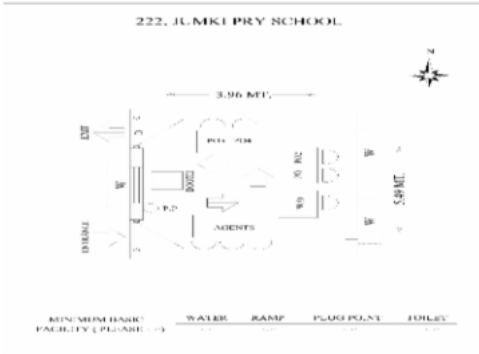

নির্বাচক নিবন্ধন আধিকারিকের স্বাক্ষর

Nazri Naksha

Google Map View

Polling Station Building Front View

Polling Station Front View

Cad View

Key MAP View

1 নাম : প্রদীপ কুমার সাহু পিতার নাম: বংকিম সাহু বাড়ির নং : n0584 বয়স : 56 লিঙ্গ : পুরুষ	KQH2224822 ফটো উপলব্ধ	2 নাম : গীতা স্বামীর নাম: অভুল সাহু বাড়ির নং : n0671 বয়স : 71 লিঙ্গ : মহিলা	KQH2704807 ফটো উপলব্ধ	3 নাম : অর্নব সাহু পিতার নাম: প্রদীপ কুমার সাহু বাড়ির নং : n0584 বয়স : 25 লিঙ্গ : পুরুষ	ZCO2481760 ফটো উপলব্ধ
4 নাম : মহেশ্বর সাহু পিতার নাম: জীতেন্দ্র সাহু বাড়ির নং : n0562 বয়স : 63 লিঙ্গ : পুরুষ	KQH2705473 ফটো উপলব্ধ	5 নাম : মঞ্জু জানা (সাহু) স্বামীর নাম: বিকাশ কুমার সাহু বাড়ির নং : n0571 বয়স : 51 লিঙ্গ : মহিলা	WB/31/213/327454 ফটো উপলব্ধ	6 নাম : সুরজিত চেইন পিতার নাম: কালীপদ চেইন বাড়ির নং : n0172 বয়স : 26 লিঙ্গ : পুরুষ	ZCO2488328 ফটো উপলব্ধ
7 নাম : বিশ্বজিৎ চইন পিতার নাম: অভিমন্যু চইন বাড়ির নং : n0878 বয়স : 35 লিঙ্গ : পুরুষ	ZCO1720473 ফটো উপলব্ধ	8 নাম : রনজিৎ চইন পিতার নাম: ভরত চইন বাড়ির নং : n0843 বয়স : 34 লিঙ্গ : পুরুষ	ZCO1720127 ফটো উপলব্ধ	9 নাম : ভারতী চইন পিতার নাম: সার্থক চইন বাড়ির নং : n0178 বয়স : 68 লিঙ্গ : মহিলা	WB/31/213/327354 ফটো উপলব্ধ
10 নাম : আরতী চইন স্বামীর নাম: ভরত চইন বাড়ির নং : n0176 বয়স : 53 লিঙ্গ : মহিলা	WB/31/213/327586 ফটো উপলব্ধ	11 নাম : সন্দ্যু চইন স্বামীর নাম: শক্তিপদ চইন বাড়ির নং : n0175 বয়স : 41 লিঙ্গ : মহিলা	KQH2785434 ফটো উপলব্ধ	12 নাম : শক্তিপদ চইন পিতার নাম: অর্জুন চইন বাড়ির নং : n0174 বয়স : 43 লিঙ্গ : পুরুষ	KQH2846269 ফটো উপলব্ধ
13 নাম : সত্য গোপাল চইন পিতার নাম: শক্তি পদ চইন বাড়ির নং : নং174 বয়স : 21 লিঙ্গ : পুরুষ	ZCO2954451 ফটো উপলব্ধ	14 নাম : মঞ্জু রানী চইন স্বামীর নাম: কালিপদ চইন বাড়ির নং : . বয়স : 45 লিঙ্গ : মহিলা	KQH2220556 ফটো উপলব্ধ	15 নাম : কালিপদ চইন পিতার নাম: অর্জুন চইন বাড়ির নং : n0172 বয়স : 46 লিঙ্গ : পুরুষ	KQH2220549 ফটো উপলব্ধ
16 নাম : অভিজিত চইন পিতার নাম: কালিপদ চইন বাড়ির নং : জুমকী বয়স : 22 লিঙ্গ : পুরুষ	ZCO2944411 ফটো উপলব্ধ	17 নাম : বন্দনা চইন স্বামীর নাম: বিষ্ণুপদ চইন বাড়ির নং : n0171 বয়স : 47 লিঙ্গ : মহিলা	KQH2846251 ফটো উপলব্ধ	18 নাম : ইন্দ্রজিৎ চইন পিতার নাম: বিষ্ণুপদ চইন বাড়ির নং : n0170 বয়স : 34 লিঙ্গ : পুরুষ	ZCO1851427 ফটো উপলব্ধ
19 নাম : বিষ্ণুপদ চইন পিতার নাম: অর্জুন চইন বাড়ির নং : n0170 বয়স : 56 লিঙ্গ : পুরুষ	KQH2846277 ফটো উপলব্ধ	20 নাম : সাবিত্রী চইন স্বামীর নাম: অভিমন্যু চইন বাড়ির নং : n0168 বয়স : 60 লিঙ্গ : মহিলা	WB/31/213/327585 ফটো উপলব্ধ	21 নাম : জ্যোৎস্না চইন স্বামীর নাম: রনজিৎ চইন বাড়ির নং : n0843 বয়স : 28 লিঙ্গ : মহিলা	ZCO2154193 ফটো উপলব্ধ
22 নাম : সুমতী চইন স্বামীর নাম: অর্জুন চইন বাড়ির নং : n0166 বয়স : 83 লিঙ্গ : মহিলা	WB/31/213/327578 ফটো উপলব্ধ	23 নাম : আল্পনা চইন স্বামীর নাম: বিষ্ণুপদ চইন বাড়ির নং : এন0878 বয়স : 33 লিঙ্গ : মহিলা	ZCO2068401 ফটো উপলব্ধ	24 নাম : জয়ন্তী চইন স্বামীর নাম: পরিমিতী চইন বাড়ির নং : এন0169 বয়স : 30 লিঙ্গ : মহিলা	ZCO2811768 ফটো উপলব্ধ
25 নাম : গোরা চাঁদ দাস পিতার নাম: সুধীর দাস বাড়ির নং : n0178 বয়স : 26 লিঙ্গ : পুরুষ	ZCO2488237 ফটো উপলব্ধ	26 নাম : পরিষ্কিৎ চইন পিতার নাম: অভিমন্যু চইন বাড়ির নং : n0169 বয়স : 37 লিঙ্গ : পুরুষ	ZCO0874982 ফটো উপলব্ধ	27 নাম : সত্যজিত চইন পিতার নাম: ভরত চইন বাড়ির নং : n0243 বয়স : 30 লিঙ্গ : পুরুষ	ZCO2067817 ফটো উপলব্ধ
28 নাম : লোটন চইন পিতার নাম: বিষ্ণুপদ চইন বাড়ির নং : n0170 বয়স : 29 লিঙ্গ : পুরুষ	ZCO2067833 ফটো উপলব্ধ	29 নাম : খুলনা চইন স্বামীর নাম: ইন্দ্রজিৎ চইন বাড়ির নং : এন0170 বয়স : 32 লিঙ্গ : মহিলা	ZCO2852861 ফটো উপলব্ধ	30 নাম : নির্মল জানা পিতার নাম: ক্ষীরোদ জানা বাড়ির নং : এন0244 বয়স : 41 লিঙ্গ : পুরুষ	ZCO2860633 ফটো উপলব্ধ