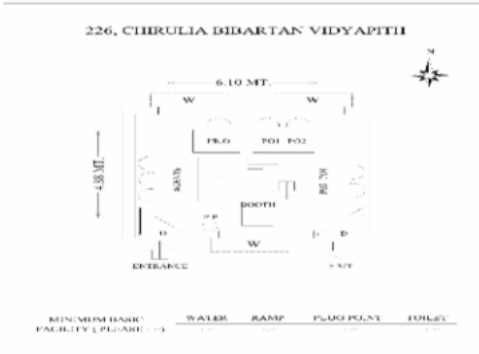

নির্বাচক নিবন্ধন আধিকারিকের স্বাক্ষর

Nazri Naksha

Google Map View

Polling Station Building Front View

Polling Station Front View

Cad View

Key MAP View

1 নাম : রীতা (নায়ক) জানা স্বামীর নাম: কানন জানা বাড়ির নং : n0209 বয়স : 27 লিঙ্গ : মহিলা	ZCO2232650 ফটো উপলব্ধ	2 নাম : শিবানী (বেরা)মৈশাল স্বামীর নাম: সূর্যেন্দ্র মৈশাল বাড়ির নং : n0222 বয়স : 27 লিঙ্গ : মহিলা	ZCO2249324 ফটো উপলব্ধ	3 নাম : নবারুণ জানা পিতার নাম: হিরন্ময় জানা বাড়ির নং : এন0039 বয়স : 38 লিঙ্গ : পুরুষ	ZCO1286921 ফটো উপলব্ধ
4 নাম : হিরন্ময় জানা পিতার নাম: হেমন্ত জানা বাড়ির নং : n0039 বয়স : 58 লিঙ্গ : পুরুষ	KQH2229235 ফটো উপলব্ধ	5 নাম : ছবিরানী জানা স্বামীর নাম: হিরন্ময় জানা বাড়ির নং : n0039 বয়স : 55 লিঙ্গ : মহিলা	WB/31/213/336139 ফটো উপলব্ধ	6 নাম : নিরুপম জানা পিতার নাম: হিরন্ময় জানা বাড়ির নং : n0039 বয়স : 34 লিঙ্গ : পুরুষ	ZCO1852763 ফটো উপলব্ধ
7 নাম : মল্লিকা ভূইন জানা স্বামীর নাম: নিরুপম জানা বাড়ির নং : এন0039 বয়স : 21 লিঙ্গ : মহিলা	ZCO2941870 ফটো উপলব্ধ	8 নাম : রঞ্জন কর পিতার নাম: রাম রতন কর বাড়ির নং : এন0046 বয়স : 25 লিঙ্গ : পুরুষ	ZCO2603736 ফটো উপলব্ধ	9 নাম : শোভন কর পিতার নাম: গুরুপ্রসাদ কর বাড়ির নং : এন0079 বয়স : 26 লিঙ্গ : পুরুষ	ZCO2310373 ফটো উপলব্ধ
10 নাম : নয়না কর স্বামীর নাম: রাজারাম কর বাড়ির নং : এন0196 বয়স : 28 লিঙ্গ : মহিলা	ZCO2310530 ফটো উপলব্ধ	11 নাম : অলকা রানী কর স্বামীর নাম: সুজন বিহারী কর বাড়ির নং : n0041 বয়স : 61 লিঙ্গ : মহিলা	KQH1756832 ফটো উপলব্ধ	12 নাম : অনিমেষ কর পিতার নাম: সুজন বিহারী কর বাড়ির নং : n0041 বয়স : 39 লিঙ্গ : পুরুষ	KQH2643401 ফটো উপলব্ধ
13 নাম : নিশিকান্ত কর পিতার নাম: রমণী কর বাড়ির নং : n0042 বয়স : 77 লিঙ্গ : পুরুষ	KQH0659102 ফটো উপলব্ধ	14 নাম : লক্ষ্মীপ্রিয়া কর স্বামীর নাম: নিশিকান্ত কর বাড়ির নং : n0042 বয়স : 71 লিঙ্গ : মহিলা	WB/31/213/336560 ফটো উপলব্ধ	15 নাম : ইন্দ্রাণী কর স্বামীর নাম: রঞ্জিত কর বাড়ির নং : n0042 বয়স : 39 লিঙ্গ : মহিলা	KQH2805547 ফটো উপলব্ধ
16 নাম : কবিতা কর স্বামীর নাম: রতন কর বাড়ির নং : n0042 বয়স : 44 লিঙ্গ : মহিলা	KQH2295053 ফটো উপলব্ধ	17 নাম : রঞ্জিত কর পিতার নাম: নিশিকান্ত কর বাড়ির নং : n0042 বয়স : 42 লিঙ্গ : পুরুষ	KQH2780971 ফটো উপলব্ধ	18 নাম : শশীভূষণ কর পিতার নাম: রমণী কর বাড়ির নং : n0043 বয়স : 73 লিঙ্গ : পুরুষ	WB/31/213/336033 ফটো উপলব্ধ
19 নাম : শান্তিলতা কর স্বামীর নাম: শশী কর বাড়ির নং : n0043 বয়স : 66 লিঙ্গ : মহিলা	WB/31/213/336418 ফটো উপলব্ধ	20 নাম : স্নেহলতা কর স্বামীর নাম: প্রদীপ কর বাড়ির নং : n0043 বয়স : 42 লিঙ্গ : মহিলা	KQH2643393 ফটো উপলব্ধ	21 নাম : প্রদীপ কুমার কর পিতার নাম: শশীভূষণ কর বাড়ির নং : n0043 বয়স : 37 লিঙ্গ : পুরুষ	KQH2295046 ফটো উপলব্ধ
22 নাম : মানিক কর পিতার নাম: প্রদীপ কর বাড়ির নং : এন0043 বয়স : 21 লিঙ্গ : পুরুষ	ZCO2888329 ফটো উপলব্ধ	23 নাম : রবীন্দ্রনাথ কর পিতার নাম: রজনী কর বাড়ির নং : n0046 বয়স : 78 লিঙ্গ : পুরুষ	WB/31/213/336152 ফটো উপলব্ধ	24 নাম : রামশঙ্কর কর পিতার নাম: রবীন্দ্রনাথ কর বাড়ির নং : n0046 বয়স : 48 লিঙ্গ : পুরুষ	KQH1765890 ফটো উপলব্ধ
25 নাম : শান্তিরাণী কর স্বামীর নাম: রবীন্দ্র কর বাড়ির নং : n0046 বয়স : 66 লিঙ্গ : মহিলা	WB/31/213/336420 ফটো উপলব্ধ	26 নাম : রামরতন কর পিতার নাম: রবীন্দ্র কর বাড়ির নং : n0046 বয়স : 52 লিঙ্গ : পুরুষ	WB/31/213/336327 ফটো উপলব্ধ	27 নাম : মিনতী কর স্বামীর নাম: রামরতন কর বাড়ির নং : n0046 বয়স : 45 লিঙ্গ : মহিলা	KQH1765908 ফটো উপলব্ধ
28 নাম : মুনমুন কর স্বামীর নাম: রামশংকর কর বাড়ির নং : N/0047 বয়স : 37 লিঙ্গ : মহিলা	KQH2848182 ফটো উপলব্ধ	29 নাম : অভিজিত কর পিতার নাম: রামশঙ্কর কর বাড়ির নং : এন0047 বয়স : 22 লিঙ্গ : পুরুষ	ZCO2884674 ফটো উপলব্ধ	30 নাম : সুমিত্রা হাইত কর স্বামীর নাম: অনিমেষ কর বাড়ির নং : এন0041 বয়স : 26 লিঙ্গ : মহিলা	NNS2054153 ফটো উপলব্ধ