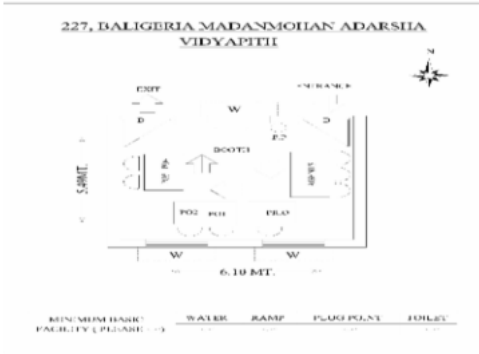

নির্বাচক নিবন্ধন আধিকারিকের স্বাক্ষর

Nazri Naksha

Google Map View

Polling Station Building Front View

Polling Station Front View

Cad View

Key MAP View

1 নাম : রাখাবল্লভ সাহু পিতার নাম: অনন্ত কুমার সাহু বাড়ির নং : n0002 বয়স : 46 লিঙ্গ : পুরুষ	ZCO1722420 ফটো উপলব্ধ	2 নাম : মল্লিকা সাউ স্বামীর নাম: ব্রজগোপাল সাউ বাড়ির নং : n0002 বয়স : 44 লিঙ্গ : মহিলা	KQH1758259 ফটো উপলব্ধ	3 নাম : চিন্ময়ী সাউ(দাস) স্বামীর নাম: রাখাবল্লভ সাউ বাড়ির নং : n0002 বয়স : 37 লিঙ্গ : মহিলা	ZCO1722487 ফটো উপলব্ধ
4 নাম : সুধীর কুমার সাউ পিতার নাম: হেমন্ত কুমার সাউ বাড়ির নং : n0002 বয়স : 54 লিঙ্গ : পুরুষ	KQH2781284 ফটো উপলব্ধ	5 নাম : রিতুশ্রী নাথক পিতার নাম: প্রশান্ত নাথক বাড়ির নং : এন0088 বয়স : 21 লিঙ্গ : মহিলা	ZCO2835288 ফটো উপলব্ধ	6 নাম : দীপ্ত জীবন সাউ পিতার নাম: ব্রজগোপাল সাউ বাড়ির নং : এন0002 বয়স : 24 লিঙ্গ : পুরুষ	ZCO2603918 ফটো উপলব্ধ
7 নাম : ব্রজগোপাল সাউ পিতার নাম: অনন্ত সাউ বাড়ির নং : n0002 বয়স : 49 লিঙ্গ : পুরুষ	ZCO1722412 ফটো উপলব্ধ	8 নাম : সন্ধ্যা আইচ স্বামীর নাম: দেবশীষ আইচ বাড়ির নং : n0009 বয়স : 41 লিঙ্গ : মহিলা	ZCO2154789 ফটো উপলব্ধ	9 নাম : শেফালী আইচ স্বামীর নাম: বিশ্বজিৎ আইচ বাড়ির নং : এন002 বয়স : 24 লিঙ্গ : মহিলা	ZCO2796399 ফটো উপলব্ধ
10 নাম : রেনুকা আইচ স্বামীর নাম: লক্ষ্মীকান্ত আইচ বাড়ির নং : n0008 বয়স : 69 লিঙ্গ : মহিলা	ZCO2506020 ফটো উপলব্ধ	11 নাম : অনাদি আইচ পিতার নাম: দেবশীষ আইচ বাড়ির নং : এন0009 বয়স : 23 লিঙ্গ : পুরুষ	ZCO2719243 ফটো উপলব্ধ	12 নাম : দুর্গামনী আইচ স্বামীর নাম: নিরঞ্জন আইচ বাড়ির নং : n0010 বয়স : 66 লিঙ্গ : মহিলা	ZCO2749299 ফটো উপলব্ধ
13 নাম : সত্যজিৎ আইচ পিতার নাম: লক্ষ্মীকান্ত আইচ বাড়ির নং : n0008 বয়স : 41 লিঙ্গ : পুরুষ	ZCO1403781 ফটো উপলব্ধ	14 নাম : উত্তম আইচ পিতার নাম: লক্ষ্মীকান্ত আইচ বাড়ির নং : n0008 বয়স : 45 লিঙ্গ : পুরুষ	KQH2643674 ফটো উপলব্ধ	15 নাম : হৈমবতী ওঝা পিতার নাম: হেমন্ত আইচ বাড়ির নং : n0011 বয়স : 38 লিঙ্গ : পুরুষ	ZCO1501717 ফটো উপলব্ধ
16 নাম : নয়ন কুমার আইচ পিতার নাম: হেমন্ত আইচ বাড়ির নং : n0011 বয়স : 41 লিঙ্গ : পুরুষ	KQH2643682 ফটো উপলব্ধ	17 নাম : ছবিরানী আইচ স্বামীর নাম: হেমন্ত আইচ বাড়ির নং : n0011 বয়স : 78 লিঙ্গ : মহিলা	WB/31/213/339310 ফটো উপলব্ধ	18 নাম : মালতী আইচ স্বামীর নাম: রঞ্জিত আইচ বাড়ির নং : n0010 বয়স : 36 লিঙ্গ : মহিলা	ZCO1954437 ফটো উপলব্ধ
19 নাম : রঞ্জিত আইচ পিতার নাম: নিরঞ্জন আইচ বাড়ির নং : n0010 বয়স : 40 লিঙ্গ : পুরুষ	ZCO1270149 ফটো উপলব্ধ	20 নাম : নিরঞ্জন আইচ পিতার নাম: বৈকুণ্ঠ আইচ বাড়ির নং : n0010 বয়স : 73 লিঙ্গ : পুরুষ	WB/31/213/339316 ফটো উপলব্ধ	21 নাম : দেবশীষ আইচ পিতার নাম: সুধীর আইচ বাড়ির নং : n0009 বয়স : 41 লিঙ্গ : পুরুষ	ZCO0896662 ফটো উপলব্ধ
22 নাম : বর্না রানী আইচ স্বামীর নাম: গৌতম আইচ বাড়ির নং : n0009 বয়স : 39 লিঙ্গ : মহিলা	KQH2848570 ফটো উপলব্ধ	23 নাম : গৌতম আইচ পিতার নাম: সুধীর আইচ বাড়ির নং : n0009 বয়স : 45 লিঙ্গ : পুরুষ	KQH1758192 ফটো উপলব্ধ	24 নাম : আরতি আইচ স্বামীর নাম: সুধীর আইচ বাড়ির নং : n0009 বয়স : 66 লিঙ্গ : মহিলা	WB/31/213/339311 ফটো উপলব্ধ
25 নাম : টুঙ্গা আইচ পিতার নাম: গৌতম আইচ বাড়ির নং : এন023 বয়স : 22 লিঙ্গ : মহিলা	ZCO2901429 ফটো উপলব্ধ	26 নাম : রাখারানী আইচ স্বামীর নাম: উত্তম আইচ বাড়ির নং : n0008 বয়স : 37 লিঙ্গ : মহিলা	ZCO1403807 ফটো উপলব্ধ	27 নাম : বিশ্বজিৎ আইচ পিতার নাম: লক্ষ্মীকান্ত আইচ বাড়ির নং : N/0008 বয়স : 39 লিঙ্গ : পুরুষ	KQH2848562 ফটো উপলব্ধ
28 নাম : শ্যামল জানা পিতার নাম: বিমল জানা বাড়ির নং : n0189 বয়স : 33 লিঙ্গ : পুরুষ	ZCO1853316 ফটো উপলব্ধ	29 নাম : বিকাশ চন্দ পিতার নাম: নারায়ণ চন্দ বাড়ির নং : এন0046 বয়স : 26 লিঙ্গ : পুরুষ	ZCO2310621 ফটো উপলব্ধ	30 নাম : শর্মিষ্ঠা চন্দ স্বামীর নাম: মনোজ চন্দ বাড়ির নং : n0012 বয়স : 28 লিঙ্গ : মহিলা	ZCO2154714 ফটো উপলব্ধ