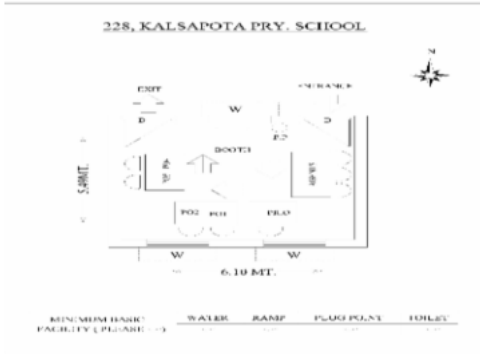

নির্বাচক নিবন্ধন আধিকারিকের স্বাক্ষর

Nazri Naksha

Google Map View

Polling Station Building Front View

Polling Station Front View

Cad View

Key MAP View

বিধানসভা নির্বাচনক্ষেত্রের নং, নাম : 218-এগরা
ভাগ নং, নাম : 1-চাটলা (আংশিক)