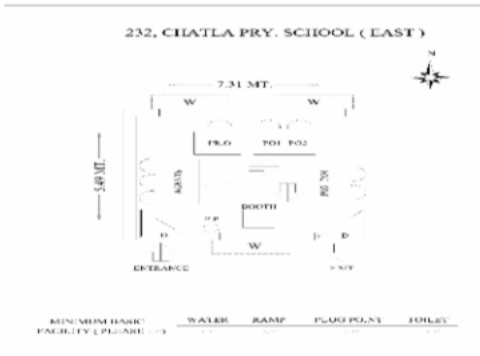

নির্বাচক নিবন্ধন আধিকারিকের স্বাক্ষর

Nazri Naksha

Google Map View

Polling Station Building Front View

Polling Station Front View

Cad View

Key MAP View

বিধানসভা নির্বাচনক্ষেত্রের নং, নাম : 218-এগরা
ভাগ নং, নাম : 1-চাটলা (আংশিক)