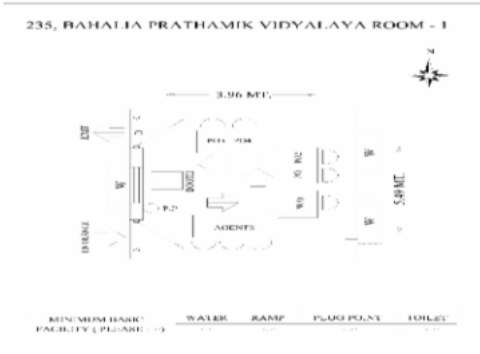

নির্বাচক নিবন্ধন আধিকারিকের স্বাক্ষর

Nazri Naksha

Google Map View

Polling Station Building Front View

Polling Station Front View

Cad View

Key MAP View

1 নাম : শক্তিপদ আচার্য পিতার নাম : ভাস্কর আচার্য বাড়ির নং : n0091 বয়স : 71 লিঙ্গ : পুরুষ ফটো উপলব্ধ	WB/31/213/360600	2 নাম : লক্ষ্মীপ্রিয়া আচার্য স্বামীর নাম : শক্তিপদ আচার্য বাড়ির নং : n0091 বয়স : 63 লিঙ্গ : মহিলা ফটো উপলব্ধ	WB/31/213/360677	3 নাম : বিষ্ণুপদ আচার্য পিতার নাম : শক্তিপদ আচার্য বাড়ির নং : n0091 বয়স : 39 লিঙ্গ : পুরুষ ফটো উপলব্ধ	ZCO1406990
4 নাম : মধুমিতা আচার্য স্বামীর নাম : বিষ্ণুপদ আচার্য বাড়ির নং : n0091 বয়স : 29 লিঙ্গ : মহিলা ফটো উপলব্ধ	ZCO2072197	5 নাম : শঙ্করী কামিল্যা স্বামীর নাম : রামকৃষ্ণ কামিল্যা বাড়ির নং : n0134 বয়স : 39 লিঙ্গ : মহিলা ফটো উপলব্ধ	ZCO1270933	6 নাম : রামকৃষ্ণ কামিল্যা পিতার নাম : দীনবন্ধু কামিল্যা বাড়ির নং : n0134 বয়স : 45 লিঙ্গ : পুরুষ ফটো উপলব্ধ	ZCO1407089
7 নাম : প্রাণকৃষ্ণ কামিল্যা পিতার নাম : দীনবন্ধু কামিল্যা বাড়ির নং : n0134 বয়স : 50 লিঙ্গ : পুরুষ ফটো উপলব্ধ	KQH0114017	8 নাম : রাধাকৃষ্ণ কামিল্যা পিতার নাম : দীনবন্ধু কামিল্যা বাড়ির নং : n0134 বয়স : 63 লিঙ্গ : পুরুষ ফটো উপলব্ধ	WB/31/213/360232	9 নাম : সরস্বতী কামিল্যা স্বামীর নাম : দীনবন্ধু কামিল্যা বাড়ির নং : n0134 বয়স : 88 লিঙ্গ : মহিলা ফটো উপলব্ধ	WB/31/213/360310
10 নাম : গোপাল কৃষ্ণ কামিল্যা পিতার নাম : রাধাকৃষ্ণ কামিল্যা বাড়ির নং : এন0134 বয়স : 26 লিঙ্গ : পুরুষ ফটো উপলব্ধ	ZCO2312189	11 নাম : লক্ষ্মী প্রিয়া কামিল্যা স্বামীর নাম : প্রাণকৃষ্ণ কামিল্যা বাড়ির নং : n0134 বয়স : 48 লিঙ্গ : মহিলা ফটো উপলব্ধ	KQH2239408	12 নাম : গীতা রানী কামিল্যা স্বামীর নাম : গোপাল কৃষ্ণ কামিল্যা বাড়ির নং : এন0134 বয়স : 21 লিঙ্গ : মহিলা ফটো উপলব্ধ	ZCO2909760
13 নাম : অঞ্জলি গিরি স্বামীর নাম : অংশুমান গিরি বাড়ির নং : n0145 বয়স : 37 লিঙ্গ : মহিলা ফটো উপলব্ধ	KQH2850774	14 নাম : অংশুমান গিরি পিতার নাম : সুধাংশু গিরি বাড়ির নং : n0145 বয়স : 47 লিঙ্গ : পুরুষ ফটো উপলব্ধ	KQH2645471	15 নাম : সাধনা গিরি স্বামীর নাম : রবীন্দ্র গিরি বাড়ির নং : n0147 বয়স : 63 লিঙ্গ : মহিলা ফটো উপলব্ধ	WB/31/213/360697
16 নাম : দেবব্রত গিরি পিতার নাম : রবীন্দ্রনাথ গিরি বাড়ির নং : n0147 বয়স : 33 লিঙ্গ : পুরুষ ফটো উপলব্ধ	ZCO1600915	17 নাম : রবীন্দ্রনাথ গিরি পিতার নাম : বৈকুণ্ঠ গিরি বাড়ির নং : n0147 বয়স : 68 লিঙ্গ : পুরুষ ফটো উপলব্ধ	WB/31/213/360513	18 নাম : কল্যাণী গিরি স্বামীর নাম : প্রশান্ত গিরি বাড়ির নং : n0146 বয়স : 42 লিঙ্গ : মহিলা ফটো উপলব্ধ	ZCO0929497
19 নাম : প্রশান্ত গিরি পিতার নাম : হিমাংশু গিরি বাড়ির নং : n0146 বয়স : 48 লিঙ্গ : পুরুষ ফটো উপলব্ধ	KQH1267426	20 নাম : বাসন্তীবালা গিরি স্বামীর নাম : সুধাংশু গিরি বাড়ির নং : n0145 বয়স : 63 লিঙ্গ : মহিলা ফটো উপলব্ধ	WB/31/213/360733	21 নাম : সুধাংশুশেখর গিরি পিতার নাম : নগেন্দ্র গিরি বাড়ির নং : n0145 বয়স : 78 লিঙ্গ : পুরুষ ফটো উপলব্ধ	KQH1753466
22 নাম : শ্যামাশ্রী দে গিরি স্বামীর নাম : দেবব্রত গিরি বাড়ির নং : n0147 বয়স : 28 লিঙ্গ : মহিলা ফটো উপলব্ধ	ZCO2504819	23 নাম : প্রণব গিরি পিতার নাম : হিমাংশু শেখর গিরি বাড়ির নং : n0146 বয়স : 43 লিঙ্গ : পুরুষ ফটো উপলব্ধ	KQH2242311	24 নাম : শান্তিলতা গিরি স্বামীর নাম : হিমাংশু গিরি বাড়ির নং : n0146 বয়স : 65 লিঙ্গ : মহিলা ফটো উপলব্ধ	ZCO2552032
25 নাম : টুম্পা গিরি স্বামীর নাম : প্রনব গিরি বাড়ির নং : এন0146 বয়স : 29 লিঙ্গ : মহিলা ফটো উপলব্ধ	ZCO2586840	26 নাম : সুকুমার জনা পিতার নাম : গৌরমোহন জনা বাড়ির নং : n0169 বয়স : 76 লিঙ্গ : পুরুষ ফটো উপলব্ধ	WB/23/149/078215	27 নাম : তাপস জনা পিতার নাম : পরিমল জনা বাড়ির নং : n0011 বয়স : 31 লিঙ্গ : পুরুষ ফটো উপলব্ধ	ZCO2072163
28 নাম : পূর্ণিমা জানা স্বামীর নাম : প্রসন্ন জানা বাড়ির নং : n0011 বয়স : 25 লিঙ্গ : মহিলা ফটো উপলব্ধ	ZCO2489870	29 নাম : মমতা জানা স্বামীর নাম : জয়কুমার জানা বাড়ির নং : n0015 বয়স : 28 লিঙ্গ : মহিলা ফটো উপলব্ধ	ZCO2494052	30 নাম : র্নিতা জানা পিতার নাম : চন্দন কুমার জানা বাড়ির নং : এন0013 বয়স : 25 লিঙ্গ : মহিলা ফটো উপলব্ধ	ZCO2711125