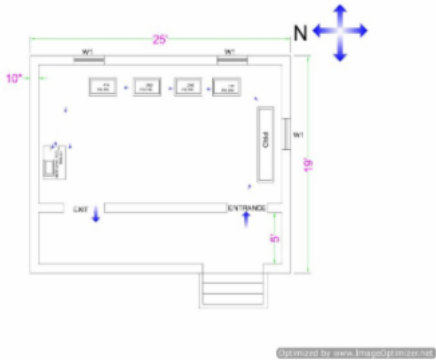

নির্বাচক নিবন্ধন আধিকারিকের স্বাক্ষর

Nazri Naksha

Google Map View

Polling Station Building Front View

Polling Station Front View

Cad View

Key MAP View

1 নাম : সেক রেয়াজতআলি পিতার নাম: সেক মুজিদ বাড়ির নং : N0044 বয়স : 31 লিঙ্গ : পুরুষ	ZCO1957141 ফটো উপলব্ধ	2 নাম : সেক রাজু পিতার নাম: সেক মুজিত বাড়ির নং : n0044 বয়স : 32 লিঙ্গ : পুরুষ	ZCO1728930 ফটো উপলব্ধ	3 নাম : সৌরজিৎ বেরা পিতার নাম: রজত কুমার বেরা বাড়ির নং : n0044 বয়স : 32 লিঙ্গ : পুরুষ	ZCO1729045 ফটো উপলব্ধ
4 নাম : আনু বিবি স্বামীর নাম: সেক রসিদ বাড়ির নং : n0044 বয়স : 42 লিঙ্গ : মহিলা	KQH2248201 ফটো উপলব্ধ	5 নাম : সাহেরা বিবি স্বামীর নাম: মজিদ সেক বাড়ির নং : n0044 বয়স : 52 লিঙ্গ : মহিলা	WB/31/213/378126 ফটো উপলব্ধ	6 নাম : সেক মজিদ পিতার নাম: সেক মুকসেদ বাড়ির নং : n0044 বয়স : 55 লিঙ্গ : পুরুষ	KQH0726992 ফটো উপলব্ধ
7 নাম : চায়না বিবি স্বামীর নাম: মুকসেদ সাহা বাড়ির নং : n0044 বয়স : 70 লিঙ্গ : মহিলা	WB/31/213/378118 ফটো উপলব্ধ	8 নাম : মুনমুন বিবি স্বামীর নাম: রহিম সাহা বাড়ির নং : n0037 বয়স : 38 লিঙ্গ : মহিলা	KQH2853083 ফটো উপলব্ধ	9 নাম : রহিম সাহা পিতার নাম: হাতিম সাহা বাড়ির নং : n0037 বয়স : 48 লিঙ্গ : পুরুষ	KQH2248110 ফটো উপলব্ধ
10 নাম : আমুললেখা বেগম স্বামীর নাম: লতিফ সাহা বাড়ির নং : n0037 বয়স : 49 লিঙ্গ : মহিলা	KQH1671858 ফটো উপলব্ধ	11 নাম : আশুর্কনবিবি স্বামীর নাম: আজাদ সাহা বাড়ির নং : n0034 বয়স : 53 লিঙ্গ : মহিলা	WB/31/213/378160 ফটো উপলব্ধ	12 নাম : আজাদ সাহা পিতার নাম: জালাউদ্দিন সাহা বাড়ির নং : n0034 বয়স : 58 লিঙ্গ : পুরুষ	WB/31/213/378282 ফটো উপলব্ধ
13 নাম : সাহেদা বিবি স্বামীর নাম: গোলাম কাদের সাহা বাড়ির নং : n0029 বয়স : 42 লিঙ্গ : মহিলা	KQH2249266 ফটো উপলব্ধ	14 নাম : রুবেনা বিবি স্বামীর নাম: ইমরান সাহা বাড়ির নং : n0029 বয়স : 34 লিঙ্গ : মহিলা	ZCO1729011 ফটো উপলব্ধ	15 নাম : ইমরান সাহা পিতার নাম: আবুসালেহ সাহা বাড়ির নং : n0029 বয়স : 38 লিঙ্গ : পুরুষ	ZCO1728997 ফটো উপলব্ধ
16 নাম : সামিমা বিবি পিতার নাম: আব্দুল কাদের সাহা বাড়ির নং : n0029 বয়স : 34 লিঙ্গ : মহিলা	ZCO1729003 ফটো উপলব্ধ	17 নাম : আব্দুল কাদের সাহা পিতার নাম: আবুসালেহ সাহা বাড়ির নং : n0029 বয়স : 40 লিঙ্গ : পুরুষ	ZCO1505874 ফটো উপলব্ধ	18 নাম : আকলিমা বিবি স্বামীর নাম: আবুসালেহ সাহা বাড়ির নং : n0029 বয়স : 58 লিঙ্গ : মহিলা	WB/31/213/378154 ফটো উপলব্ধ
19 নাম : আবুসালেহ সাহা পিতার নাম: গহরআলি সাহা বাড়ির নং : n0029 বয়স : 63 লিঙ্গ : পুরুষ	WB/31/213/378070 ফটো উপলব্ধ	20 নাম : আয়েসা বিবি স্বামীর নাম: সোলেমান সাহা বাড়ির নং : n0028 বয়স : 44 লিঙ্গ : মহিলা	KQH2710010 ফটো উপলব্ধ	21 নাম : সোলেমান সাহা পিতার নাম: মৈমুদ্দিন সাহা বাড়ির নং : n0028 বয়স : 53 লিঙ্গ : পুরুষ	WB/31/213/378315 ফটো উপলব্ধ
22 নাম : সোবান সাহা পিতার নাম: মৈমুদ্দিন সাহা বাড়ির নং : n0028 বয়স : 40 লিঙ্গ : পুরুষ	ZCO1505866 ফটো উপলব্ধ	23 নাম : সাগিরহোসেন সাহা পিতার নাম: মৈমুদ্দিন সাহা বাড়ির নং : n0028 বয়স : 57 লিঙ্গ : পুরুষ	WB/31/213/378223 ফটো উপলব্ধ	24 নাম : রবিউন বিবি স্বামীর নাম: মৈমুদ্দিন সাহা বাড়ির নং : n0028 বয়স : 70 লিঙ্গ : মহিলা	WB/31/213/378203 ফটো উপলব্ধ
25 নাম : সোলেমান বিবি স্বামীর নাম: ফুরসেদ সাহা বাড়ির নং : n0027 বয়স : 58 লিঙ্গ : মহিলা	WB/31/213/378183 ফটো উপলব্ধ	26 নাম : ফুরসেদ সাহা পিতার নাম: মলিন সাহা বাড়ির নং : n0027 বয়স : 71 লিঙ্গ : পুরুষ	WB/31/213/378264 ফটো উপলব্ধ	27 নাম : সবনম বিবি স্বামীর নাম: এজাজুল সাহা বাড়ির নং : N0024 বয়স : 30 লিঙ্গ : মহিলা	ZCO1957364 ফটো উপলব্ধ
28 নাম : আসরাফ সাহা পিতার নাম: আজাদ সাহা বাড়ির নং : n0024 বয়স : 32 লিঙ্গ : পুরুষ	ZCO1859263 ফটো উপলব্ধ	29 নাম : এজারুদ্দিন সাহা পিতার নাম: নাজমুদ্দিন সাহা বাড়ির নং : n0024 বয়স : 33 লিঙ্গ : পুরুষ	ZCO1602341 ফটো উপলব্ধ	30 নাম : আবো বিবি স্বামীর নাম: নাজমুদ্দিন সাহা বাড়ির নং : n0024 বয়স : 60 লিঙ্গ : মহিলা	WB/31/213/378113 ফটো উপলব্ধ