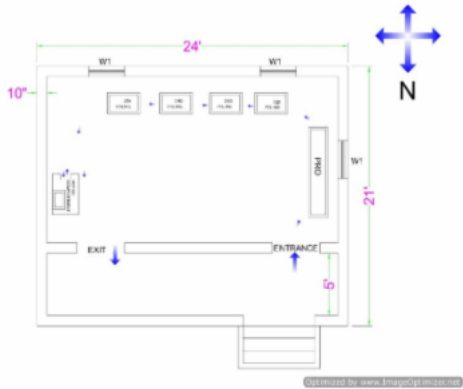

নির্বাচক নিবন্ধন আধিকারিকের স্বাক্ষর

Nazri Naksha

Google Map View

Polling Station Building Front View

Polling Station Front View

Cad View

Key MAP View

1 নাম : সমীরন মিশ্র পিতার নাম: অমলেন্দু মিশ্র বাড়ির নং : n0065 বয়স : 44 লিঙ্গ : পুরুষ	KQH2252112 ফটো উপলব্ধ	2 নাম : শিপ্রা মিশ্র স্বামীর নাম: পূর্নেন্দু মিশ্র বাড়ির নং : n0065 বয়স : 61 লিঙ্গ : মহিলা	KQH1671809 ফটো উপলব্ধ	3 নাম : পম্পা সরকার মিশ্র স্বামীর নাম: সৌগত মিশ্র বাড়ির নং : পানিপারুল বয়স : 35 লিঙ্গ : মহিলা	YTU1048164 ফটো উপলব্ধ
4 নাম : সৌরভ মালিক পিতার নাম: গৌরগোপাল মালিক বাড়ির নং : 22 বয়স : 24 লিঙ্গ : পুরুষ	ZCO2645463 ফটো উপলব্ধ	5 নাম : সৌগত মিশ্র পিতার নাম: অমলেন্দু মিশ্র বাড়ির নং : n0065 বয়স : 37 লিঙ্গ : পুরুষ	KQH2853679 ফটো উপলব্ধ	6 নাম : মিঠু মিশ্র স্বামীর নাম: নির্মলেন্দু মিশ্র বাড়ির নং : n0065 বয়স : 49 লিঙ্গ : মহিলা	KQH1671650 ফটো উপলব্ধ
7 নাম : রুপক মিশ্র পিতার নাম: পূর্ণেন্দু মিশ্র বাড়ির নং : n0065 বয়স : 37 লিঙ্গ : পুরুষ	KQH2853687 ফটো উপলব্ধ	8 নাম : কৃষ্ণা প্রধান রাজ স্বামীর নাম: চন্দন রাজ বাড়ির নং : n0065 বয়স : 27 লিঙ্গ : মহিলা	ZCO2535102 ফটো উপলব্ধ	9 নাম : পূর্ণেন্দু মিশ্র পিতার নাম: শ্যামাপদ মিশ্র বাড়ির নং : এন0065 বয়স : 64 লিঙ্গ : পুরুষ	ZCO2360501 ফটো উপলব্ধ
10 নাম : সৌমেন সিংহ পিতার নাম: মদন মোহন সিংহ বাড়ির নং : n0065 বয়স : 35 লিঙ্গ : পুরুষ	KQH2853737 ফটো উপলব্ধ	11 নাম : নমিতা স্বামীর নাম: অমলেন্দু মিশ্র বাড়ির নং : n0065 বয়স : 66 লিঙ্গ : মহিলা	ZCO2645398 ফটো উপলব্ধ	12 নাম : রীতা মালিক (দলাই) স্বামীর নাম: গোবিন্দ মালিক বাড়ির নং : n0295 বয়স : 29 লিঙ্গ : মহিলা	ZCO2183408 ফটো উপলব্ধ
13 নাম : মৌমিতা ঘোড়াই পিতার নাম: সাধন সমর ঘোড়াই বাড়ির নং : n0001 বয়স : 29 লিঙ্গ : মহিলা	ZCO2313658 ফটো উপলব্ধ	14 নাম : উমারানী ঘোড়াই স্বামীর নাম: সাধন সমর ঘোড়াই বাড়ির নং : এন0001 বয়স : 53 লিঙ্গ : মহিলা	ZCO2313617 ফটো উপলব্ধ	15 নাম : সুমিতা বেড়া পাত্র স্বামীর নাম: অসীম পাত্র বাড়ির নং : এন0001 বয়স : 32 লিঙ্গ : মহিলা	ZCO1863687 ফটো উপলব্ধ
16 নাম : সুশান্ত সাউ পিতার নাম: কার্তিক চন্দ্র সাউ বাড়ির নং : এন001 বয়স : 64 লিঙ্গ : পুরুষ	ZCO2751063 ফটো উপলব্ধ	17 নাম : শ্রীমতী সুন্দরী দাস স্বামীর নাম: রামপদ দাস বাড়ির নং : এন001 বয়স : 30 লিঙ্গ : মহিলা	ZCO2723872 ফটো উপলব্ধ	18 নাম : রামপদ দাস পিতার নাম: শ্রীমতী সুন্দরী দাস বাড়ির নং : এন001 বয়স : 30 লিঙ্গ : পুরুষ	ZCO2723906 ফটো উপলব্ধ
19 নাম : অয়ন পরামানিক পিতার নাম: হিষকেস পরামানিক বাড়ির নং : এন0001 বয়স : 29 লিঙ্গ : পুরুষ	ZCO2624807 ফটো উপলব্ধ	20 নাম : বলরাম আইগন অন্যান্য: প্রমিলা আইগন বাড়ির নং : N001 বয়স : 72 লিঙ্গ : পুরুষ	ZCO2207512 ফটো উপলব্ধ	21 নাম : প্রমিলা আইগন স্বামীর নাম: বলরাম আইগন বাড়ির নং : n0001 বয়স : 68 লিঙ্গ : মহিলা	WB/31/213/381362 ফটো উপলব্ধ
22 নাম : সুজাতা সাউ স্বামীর নাম: নেপাল সাউ বাড়ির নং : এন0001 বয়স : 28 লিঙ্গ : মহিলা	ZCO2175487 ফটো উপলব্ধ	23 নাম : মুক্তেশ্বর সাউ পিতার নাম: অচিন্ত কুমার সাউ বাড়ির নং : এন001 বয়স : 35 লিঙ্গ : পুরুষ	ZCO1408905 ফটো উপলব্ধ	24 নাম : বাসন্তী সাউ স্বামীর নাম: অচিন্ত সাউ বাড়ির নং : এন001 বয়স : 56 লিঙ্গ : মহিলা	ZCO2750644 ফটো উপলব্ধ
25 নাম : অচিন্ত্য কুমার সাউ পিতার নাম: কার্তিক সাউ বাড়ির নং : এন001 বয়স : 67 লিঙ্গ : পুরুষ	ZCO2839702 ফটো উপলব্ধ	26 নাম : রমেশ করণ পিতার নাম: হরপ্রসাদ করণ বাড়ির নং : n0002 বয়স : 70 লিঙ্গ : পুরুষ	WB/31/213/381006 ফটো উপলব্ধ	27 নাম : কাকলি করণ স্বামীর নাম: রমেশ করণ বাড়ির নং : n0002 বয়স : 63 লিঙ্গ : মহিলা	WB/31/213/381012 ফটো উপলব্ধ
28 নাম : সুরেশচন্দ্র করণ পিতার নাম: হরপ্রসাদ করণ বাড়ির নং : n0002 বয়স : 66 লিঙ্গ : পুরুষ	WB/31/213/381021 ফটো উপলব্ধ	29 নাম : উমেশ করণ পিতার নাম: হরপ্রসাদ করণ বাড়ির নং : n0002 বয়স : 56 লিঙ্গ : পুরুষ	ZCO3011962 ফটো উপলব্ধ	30 নাম : গীতারানী করণ স্বামীর নাম: উমেশ করণ বাড়ির নং : n0002 বয়স : 48 লিঙ্গ : মহিলা	ZCO3011970 ফটো উপলব্ধ