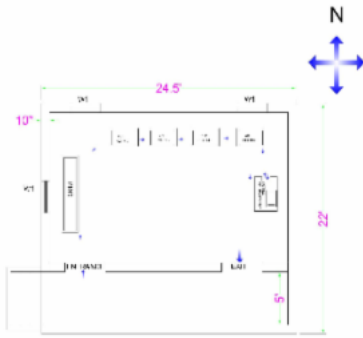

নির্বাচক নিবন্ধন আধিকারিকের স্বাক্ষর

Nazri Naksha

Google Map View

Polling Station Building Front View

Polling Station Front View

Cad View

Key MAP View

বিধানসভা নির্বাচনক্ষেত্রের নং, নাম : 218-এগরা
ভাগ নং, নাম : 1-দেবীদাসপুর (পশ্চিম পাড়া)