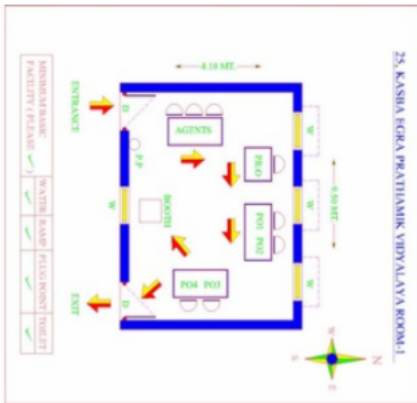

নির্বাচক নিবন্ধন আধিকারিকের স্বাক্ষর

Nazri Naksha

Google Map View

Polling Station Building Front View

Polling Station Front View

Cad View

Key MAP View

1 নাম : কল্যাণী বেরা স্বামীর নাম: গোপাল বেরা বাড়ির নং : n0110 বয়স : 54 লিঙ্গ : মহিলা	WB/31/213/051707	2 নাম : গোপাল পিতার নাম: ভাকু বেরা বাড়ির নং : n0110 বয়স : 59 লিঙ্গ : পুরুষ	ZCO2666063	3 নাম : দেবাশীষ দাস পিতার নাম: কুমুদকুমার দাস বাড়ির নং : এন0123 বয়স : 63 লিঙ্গ : পুরুষ	AQR2080935
4 নাম : সেখ আমির সোহেল পিতার নাম: সেখ আলমগীর বাড়ির নং : নবী আশিয়ানা বয়স : 26 লিঙ্গ : পুরুষ	ARZ2567725	5 নাম : ভোলানাথ ওবা পিতার নাম: মুরারী ওবা বাড়ির নং : এন0076 বয়স : 38 লিঙ্গ : পুরুষ	KQH2859759	6 নাম : সোমনাথ খাড়া পিতার নাম: শ্যামল কুমার খাড়া বাড়ির নং : n0194 বয়স : 31 লিঙ্গ : পুরুষ	ZCO1773860
7 নাম : কাশিনাথ কুন্ডু পিতার নাম: কেদারনাথ কুন্ডু বাড়ির নং : n0076 বয়স : 30 লিঙ্গ : পুরুষ	ZCO2006302	8 নাম : রাজেশ কুণ্ডু পিতার নাম: শক্তিপদ কুণ্ডু বাড়ির নং : n0077 বয়স : 29 লিঙ্গ : পুরুষ	ZCO2089787	9 নাম : কেদারনাথ কুণ্ডু পিতার নাম: রামহরি কুণ্ডু বাড়ির নং : n0076 বয়স : 59 লিঙ্গ : পুরুষ	WB/31/213/051636
10 নাম : গৌরহরি কুন্ডু পিতার নাম: মুক্তিপদ কুন্ডু বাড়ির নং : n0077 বয়স : 33 লিঙ্গ : পুরুষ	ZCO1639087	11 নাম : ভক্তিপদ কুন্ডু পিতার নাম: শ্রীহরি কুন্ডু বাড়ির নং : n0077 বয়স : 48 লিঙ্গ : পুরুষ	ZCO1773324	12 নাম : শেফালী কুন্ডু স্বামীর নাম: শক্তিপদ কুন্ডু বাড়ির নং : n0077 বয়স : 47 লিঙ্গ : মহিলা	ZCO1773233
13 নাম : শক্তিপদ কুন্ডু পিতার নাম: শ্রীহরি কুন্ডু বাড়ির নং : n0077 বয়স : 54 লিঙ্গ : পুরুষ	ZCO1773225	14 নাম : শেফালী কুণ্ডু স্বামীর নাম: পঞ্চানন কুণ্ডু বাড়ির নং : n0077 বয়স : 49 লিঙ্গ : মহিলা	ZCO2406205	15 নাম : পঞ্চানন কুণ্ডু পিতার নাম: শ্রীহরি কুণ্ডু বাড়ির নং : n0077 বয়স : 59 লিঙ্গ : পুরুষ	ZCO2419661
16 নাম : মাধবীরানী কুণ্ডু স্বামীর নাম: মুক্তিপদ কুণ্ডু বাড়ির নং : n0077 বয়স : 53 লিঙ্গ : মহিলা	WB/31/213/051702	17 নাম : মুক্তিপদ কুণ্ডু পিতার নাম: শ্রীহরি কুণ্ডু বাড়ির নং : n0077 বয়স : 60 লিঙ্গ : পুরুষ	WB/31/213/051703	18 নাম : চম্পা কুণ্ডু স্বামীর নাম: শ্রীহরি কুণ্ডু বাড়ির নং : n0077 বয়স : 78 লিঙ্গ : মহিলা	WB/31/213/051167
19 নাম : গৌরাজ কুন্ডু পিতার নাম: কেদারনাথ কুন্ডু বাড়ির নং : n0076 বয়স : 33 লিঙ্গ : পুরুষ	ZCO1638931	20 নাম : খুরানী কুণ্ডু স্বামীর নাম: শিশির কুণ্ডু বাড়ির নং : n0076 বয়স : 43 লিঙ্গ : মহিলা	KQH2028207	21 নাম : শিশির কুণ্ডু পিতার নাম: রামহরি কুণ্ডু বাড়ির নং : n0076 বয়স : 54 লিঙ্গ : পুরুষ	WB/31/213/051452
22 নাম : জ্যোৎস্না কুণ্ডু স্বামীর নাম: কেদারনাথ কুণ্ডু বাড়ির নং : n0076 বয়স : 53 লিঙ্গ : মহিলা	WB/31/213/051637	23 নাম : ছবি রানী কুন্ডু স্বামীর নাম: ভক্তিপদ কুণ্ডু বাড়ির নং : n0077 বয়স : 45 লিঙ্গ : মহিলা	ZCO1773332	24 নাম : নেহা সাহ কুণ্ডু স্বামীর নাম: গৌরহরি কুণ্ডু বাড়ির নং : এন0037 বয়স : 25 লিঙ্গ : মহিলা	NSR2309060
25 নাম : পূজা কুণ্ডু স্বামীর নাম: রাজেশ কুণ্ডু বাড়ির নং : এন0035 বয়স : 21 লিঙ্গ : মহিলা	ZCO2890911	26 নাম : অর্চনা কর মহাপাত্র স্বামীর নাম: রাজীব লোচন কর মহাপাত্র বাড়ির নং : n0124 বয়স : 58 লিঙ্গ : মহিলা	KQH2671360	27 নাম : রাজীব লোচন কর মহাপাত্র পিতার নাম: ব্রজেন্দ্র কর মহাপাত্র বাড়ির নং : n0124 বয়স : 75 লিঙ্গ : পুরুষ	KQH2671352
28 নাম : বর্না করমহাপাত্র স্বামীর নাম: রামানন্দ করমহাপাত্র বাড়ির নং : n0084 বয়স : 40 লিঙ্গ : মহিলা	KQH2811214	29 নাম : রামানন্দ করমহাপাত্র পিতার নাম: রাজেন্দ্র করমহাপাত্র বাড়ির নং : n0084 বয়স : 50 লিঙ্গ : পুরুষ	ZCO2352672	30 নাম : মালতী করমহাপাত্র স্বামীর নাম: উপানন্দ করমহাপাত্র বাড়ির নং : n0084 বয়স : 48 লিঙ্গ : মহিলা	KQH1260694