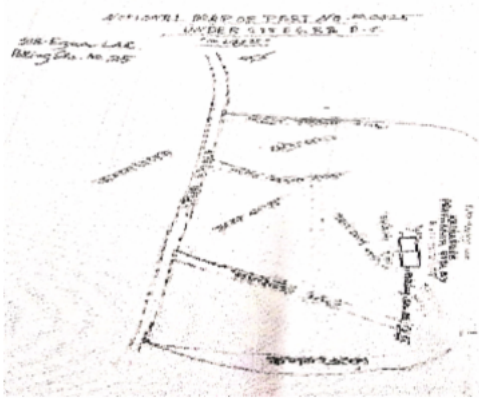

Nazri Naksha