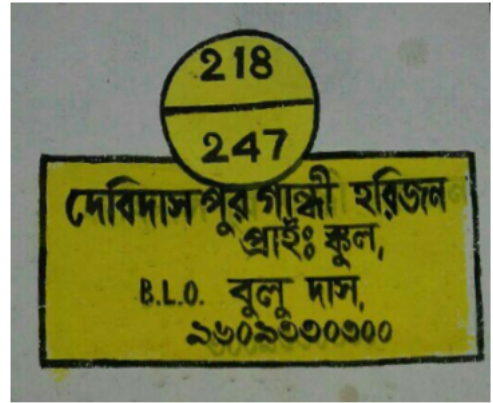

নির্বাচক নিবন্ধন আধিকারিকের স্বাক্ষর

Nazri Naksha

Google Map View

Polling Station Building Front View

Polling Station Front View

Cad View

Key MAP View

1 নাম : পৌরমণ ওবা পিতার নাম: শম্ভু ওবা বাড়ির নং : n0020 বয়স : 40 লিঙ্গ : পুরুষ	KQH2784973 ফটো উপলব্ধ	2 নাম : তপন ওবা পিতার নাম: শম্ভু ওবা বাড়ির নং : n0020 বয়স : 52 লিঙ্গ : পুরুষ	KQH2252880 ফটো উপলব্ধ	3 নাম : উর্মিলা ওবা স্বামীর নাম: রতন ওবা বাড়ির নং : n0020 বয়স : 53 লিঙ্গ : মহিলা	ZCO1409259 ফটো উপলব্ধ
4 নাম : রতন ওবা পিতার নাম: শম্ভু ওবা বাড়ির নং : n0020 বয়স : 60 লিঙ্গ : পুরুষ	KQH2784965 ফটো উপলব্ধ	5 নাম : মিনতি ওবা স্বামীর নাম: শম্ভু ওবা বাড়ির নং : n0020 বয়স : 78 লিঙ্গ : মহিলা	WB/31/213/384041 ফটো উপলব্ধ	6 নাম : শুরা ওবা স্বামীর নাম: পৌরমণ ওবা বাড়ির নং : N0020 বয়স : 33 লিঙ্গ : মহিলা	ZCO2160018 ফটো উপলব্ধ
7 নাম : সুমিত গারু পিতার নাম: শংকর গারু বাড়ির নং : N0065 বয়স : 28 লিঙ্গ : পুরুষ	ZCO2160083 ফটো উপলব্ধ	8 নাম : রবীন্দ্র বাঙ্গাল পিতার নাম: অজয় বাঙ্গাল বাড়ির নং : এন0065 বয়স : 26 লিঙ্গ : পুরুষ	ZCO2313823 ফটো উপলব্ধ	9 নাম : অনিল গারু পিতার নাম: ভূপেন্দ্র গারু বাড়ির নং : n0056 বয়স : 79 লিঙ্গ : পুরুষ	WB/31/213/384425 ফটো উপলব্ধ
10 নাম : বুদ্ধদেব গারু পিতার নাম: বহু গারু বাড়ির নং : n0065 বয়স : 25 লিঙ্গ : পুরুষ	ZCO2504108 ফটো উপলব্ধ	11 নাম : দীপক গারু পিতার নাম: নির্মল গারু বাড়ির নং : n0056 বয়স : 26 লিঙ্গ : পুরুষ	ZCO2504082 ফটো উপলব্ধ	12 নাম : তিলোত্তমা গারু স্বামীর নাম: সুধাংশু গারু বাড়ির নং : n0064 বয়স : 62 লিঙ্গ : মহিলা	WB/31/213/384542 ফটো উপলব্ধ
13 নাম : প্রবীর গারু পিতার নাম: সুধাংশু গারু বাড়ির নং : n0064 বয়স : 35 লিঙ্গ : পুরুষ	ZCO1507318 ফটো উপলব্ধ	14 নাম : বীণাপানি গারু স্বামীর নাম: পরিমল গারু বাড়ির নং : n0056 বয়স : 42 লিঙ্গ : মহিলা	KQH2252922 ফটো উপলব্ধ	15 নাম : পরিমল গারু পিতার নাম: অনিল গারু বাড়ির নং : n0056 বয়স : 54 লিঙ্গ : পুরুষ	WB/31/213/384252 ফটো উপলব্ধ
16 নাম : তাপসী গারু স্বামীর নাম: নির্মল গারু বাড়ির নং : n0056 বয়স : 53 লিঙ্গ : মহিলা	WB/31/213/384803 ফটো উপলব্ধ	17 নাম : নির্মল গারু পিতার নাম: অনিল গারু বাড়ির নং : n0056 বয়স : 56 লিঙ্গ : পুরুষ	WB/31/213/384387 ফটো উপলব্ধ	18 নাম : লক্ষ্মীপ্রিয়া গারু স্বামীর নাম: অনিল গারু বাড়ির নং : n0056 বয়স : 71 লিঙ্গ : মহিলা	WB/31/213/384358 ফটো উপলব্ধ
19 নাম : মেনকা গারু স্বামীর নাম: হিমাংশু গারু বাড়ির নং : n0065 বয়স : 65 লিঙ্গ : মহিলা	WB/31/213/384551 ফটো উপলব্ধ	20 নাম : শঙ্কর গারু পিতার নাম: হিমাংশু গারু বাড়ির নং : n0065 বয়স : 55 লিঙ্গ : পুরুষ	WB/31/213/384431 ফটো উপলব্ধ	21 নাম : পিন্টু গারু পিতার নাম: হিমাংশু গারু বাড়ির নং : n0065 বয়স : 31 লিঙ্গ : পুরুষ	ZCO1862234 ফটো উপলব্ধ
22 নাম : বাসন্তী গারু স্বামীর নাম: বহু গারু বাড়ির নং : n0065 বয়স : 53 লিঙ্গ : মহিলা	WB/31/213/384818 ফটো উপলব্ধ	23 নাম : বিমল গারু পিতার নাম: বহু গারু বাড়ির নং : n0065 বয়স : 31 লিঙ্গ : পুরুষ	ZCO1862192 ফটো উপলব্ধ	24 নাম : শকুন্তলা গারু স্বামীর নাম: শংকর গারু বাড়ির নং : n0065 বয়স : 43 লিঙ্গ : মহিলা	KQH2170710 ফটো উপলব্ধ
25 নাম : পার্বতী গারু স্বামীর নাম: প্রবীর গারু বাড়ির নং : n0064 বয়স : 34 লিঙ্গ : মহিলা	ZCO1862317 ফটো উপলব্ধ	26 নাম : হিমাংশু গারু পিতার নাম: প্রসন্ন গারু বাড়ির নং : n0065 বয়স : 75 লিঙ্গ : পুরুষ	WB/31/213/384528 ফটো উপলব্ধ	27 নাম : মোহনলাল চৌধুরী পিতার নাম: মেদিনী চৌধুরী বাড়ির নং : n0029 বয়স : 63 লিঙ্গ : পুরুষ	KQH2170769 ফটো উপলব্ধ
28 নাম : গীতারানী চৌধুরী স্বামীর নাম: মোহনলাল চৌধুরী বাড়ির নং : n0029 বয়স : 58 লিঙ্গ : মহিলা	KQH0738989 ফটো উপলব্ধ	29 নাম : আরতী চৌধুরী স্বামীর নাম: হীরালাল চৌধুরী বাড়ির নং : n0029 বয়স : 44 লিঙ্গ : মহিলা	KQH2252963 ফটো উপলব্ধ	30 নাম : চন্দন চৌধুরী পিতার নাম: মোহনলাল চৌধুরী বাড়ির নং : N0029 বয়স : 28 লিঙ্গ : পুরুষ	ZCO2160216 ফটো উপলব্ধ