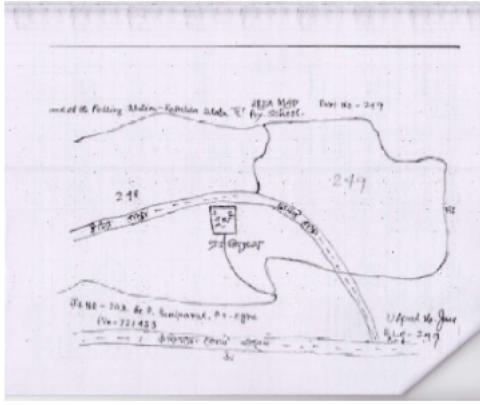

Nazri Naksha