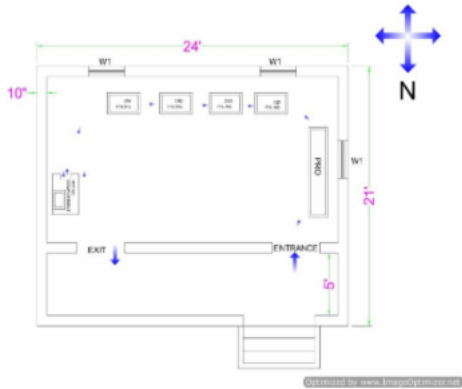

নির্বাচক নিবন্ধন আধিকারিকের স্বাক্ষর

Nazri Naksha

Google Map View

Polling Station Building Front View

Polling Station Front View

Cad View

Key MAP View

বিধানসভা নির্বাচনক্ষেত্রের নং, নাম : 218-এগরা
ভাগ নং, নাম : 1-পানিপারুল (পশ্চিম) দক্ষিণ ও উত্তরপাড়া,সোমবারিয়া হাট