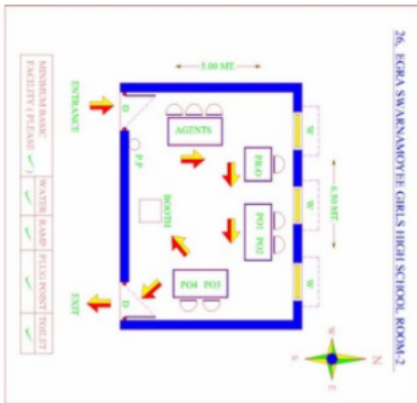

নির্বাচক নিবন্ধন আধিকারিকের স্বাক্ষর

Nazri Naksha

Google Map View

Polling Station Building Front View

Polling Station Front View

Cad View

Key MAP View

1 নাম : পল্লব জানা পিতার নাম: বিষ্ণুপদ জানা বাড়ির নং : n0118 বয়স : 32 লিঙ্গ : পুরুষ	ZCO1639376 ফটো উপলব্ধ	2 নাম : মীরা স্বামীর নাম: বিষ্ণুপদ জানা বাড়ির নং : n0118 বয়স : 57 লিঙ্গ : মহিলা	KQH1771278 ফটো উপলব্ধ	3 নাম : বিষ্ণুপদ পিতার নাম: সুরেন্দ্রনাথ জানা বাড়ির নং : n0118 বয়স : 70 লিঙ্গ : পুরুষ	KQH1771260 ফটো উপলব্ধ
4 নাম : সুদেষ্কা ওম (দত্ত) স্বামীর নাম: স্বপন কুমার দত্ত বাড়ির নং : n0307 বয়স : 45 লিঙ্গ : মহিলা	ZCO2110377 ফটো উপলব্ধ	5 নাম : লক্ষ্মীকান্ত কুইলা পিতার নাম: সুধীর চন্দ্র কুইলা বাড়ির নং : n0252 বয়স : 57 লিঙ্গ : পুরুষ	WB/31/215/138199 ফটো উপলব্ধ	6 নাম : কৃতি কুইলা পিতার নাম: লক্ষ্মী কান্ত কুইলা বাড়ির নং : এন0252 বয়স : 26 লিঙ্গ : মহিলা	ZCO2265940 ফটো উপলব্ধ
7 নাম : বন্দনা কুমার স্বামীর নাম: মহীতোষ কুমার বাড়ির নং : 00354 বয়স : 58 লিঙ্গ : মহিলা	WB/31/213/048010 ফটো উপলব্ধ	8 নাম : মহীতোষ কুমার পিতার নাম: কানাই কুমার বাড়ির নং : 00354 বয়স : 71 লিঙ্গ : পুরুষ	WB/31/213/048146 ফটো উপলব্ধ	9 নাম : অনুতোষ কুমার পিতার নাম: মহীতোষ কুমার বাড়ির নং : 00354 বয়স : 33 লিঙ্গ : পুরুষ	ZCO1772730 ফটো উপলব্ধ
10 নাম : প্রানোতোষ কুমার পিতার নাম: মহীতোষ কুমার বাড়ির নং : 00354 বয়স : 38 লিঙ্গ : পুরুষ	KQH2810976 ফটো উপলব্ধ	11 নাম : পূর্ণিমা মাইতি স্বামীর নাম: অচিন্ত্য কুমার মাইতি বাড়ির নং : n0354 বয়স : 58 লিঙ্গ : মহিলা	WB/26/181/717320 ফটো উপলব্ধ	12 নাম : রেখা রানী কর মহাপাত্র স্বামীর নাম: অর্জুন্দ শেখর কর মহাপাত্র বাড়ির নং : n0300 বয়স : 74 লিঙ্গ : মহিলা	ZCO2110120 ফটো উপলব্ধ
13 নাম : নীলিমা কর্মকার স্বামীর নাম: প্রশান্ত কর্মকার বাড়ির নং : n0177 বয়স : 50 লিঙ্গ : মহিলা	KQH2619427 ফটো উপলব্ধ	14 নাম : শশীভূষণ (মণ্ডল) স্বামীর নাম: সুরজিৎ মণ্ডল বাড়ির নং : n0176 বয়স : 42 লিঙ্গ : মহিলা	ZCO1620699 ফটো উপলব্ধ	15 নাম : প্রশান্ত কর্মকার পিতার নাম: উমেশ কর্মকার বাড়ির নং : n0176 বয়স : 62 লিঙ্গ : পুরুষ	KQH1746148 ফটো উপলব্ধ
16 নাম : পিরুল্লাল কর্মকার পিতার নাম: বাদল চন্দ্র কর্মকার বাড়ির নং : এন0395 বয়স : 47 লিঙ্গ : পুরুষ	ZCO2472801 ফটো উপলব্ধ	17 নাম : বুলটী কর্মকার স্বামীর নাম: পিরুল্লাল কর্মকার বাড়ির নং : এন0395 বয়স : 41 লিঙ্গ : মহিলা	JVP2436863 ফটো উপলব্ধ	18 নাম : দেবসিতা করমহাপাত্র পিতার নাম: দেবশীষ করমহাপাত্র বাড়ির নং : n0059 বয়স : 26 লিঙ্গ : মহিলা	ZCO2520245 ফটো উপলব্ধ
19 নাম : অনিমেষ্ করমহাপাত্র পিতার নাম: দেবশীষ করমহাপাত্র বাড়ির নং : n0059 বয়স : 25 লিঙ্গ : পুরুষ	ZCO2518165 ফটো উপলব্ধ	20 নাম : আশীষচন্দ্র করমহাপাত্র পিতার নাম: বিমলেন্দু করমহাপাত্র বাড়ির নং : n0059 বয়স : 66 লিঙ্গ : পুরুষ	WB/31/213/051303 ফটো উপলব্ধ	21 নাম : পুষ্প করমহাপাত্র স্বামীর নাম: শুভেন্দু করমহাপাত্র বাড়ির নং : n0068 বয়স : 73 লিঙ্গ : মহিলা	WB/31/213/051732 ফটো উপলব্ধ
22 নাম : শুভেন্দু করমহাপাত্র পিতার নাম: জিতেন্দ্র করমহাপাত্র বাড়ির নং : n0068 বয়স : 78 লিঙ্গ : পুরুষ	WB/31/213/051169 ফটো উপলব্ধ	23 নাম : নীলিমেশ কর মহাপাত্র পিতার নাম: আশীষ কর মহাপাত্র বাড়ির নং : n0059 বয়স : 36 লিঙ্গ : পুরুষ	ZCO1437672 ফটো উপলব্ধ	24 নাম : ভারতী করমহাপাত্র স্বামীর নাম: আশীষ চন্দ্র করমহাপাত্র বাড়ির নং : n0059 বয়স : 59 লিঙ্গ : মহিলা	ZCO2375947 ফটো উপলব্ধ
25 নাম : নবনীতা করমহাপাত্র স্বামীর নাম: দেবশীষ করমহাপাত্র বাড়ির নং : n0059 বয়স : 49 লিঙ্গ : মহিলা	KQH1742691 ফটো উপলব্ধ	26 নাম : দেবশীষ করমহাপাত্র পিতার নাম: বিমলেন্দু করমহাপাত্র বাড়ির নং : n0059 বয়স : 58 লিঙ্গ : পুরুষ	WB/31/213/051307 ফটো উপলব্ধ	27 নাম : নিরুপমা করমহাপাত্র স্বামীর নাম: ক্ষিতিশ করমহাপাত্র বাড়ির নং : n0059 বয়স : 55 লিঙ্গ : মহিলা	ZCO2359115 ফটো উপলব্ধ
28 নাম : ক্ষিতীশচন্দ্র করমহাপাত্র পিতার নাম: বিমলেন্দু করমহাপাত্র বাড়ির নং : n0059 বয়স : 62 লিঙ্গ : পুরুষ	ZCO2354488 ফটো উপলব্ধ	29 নাম : লাবনী ভূইয়া বাগ স্বামীর নাম: রমেশ বাগ বাড়ির নং : এন0235 বয়স : 26 লিঙ্গ : মহিলা	AEF2224111 ফটো উপলব্ধ	30 নাম : সুনিমেশ করমহাপাত্র পিতার নাম: দেবশীষ করমহাপাত্র বাড়ির নং : এন0083 বয়স : 22 লিঙ্গ : পুরুষ	ZCO2884617 ফটো উপলব্ধ