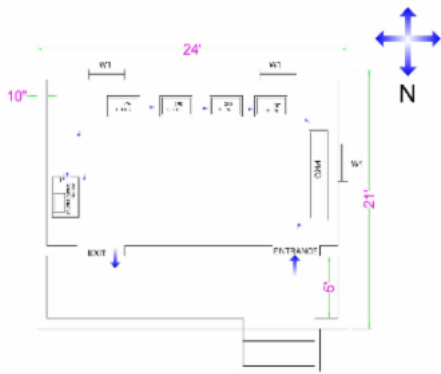

নির্বাচক নিবন্ধন আধিকারিকের স্বাক্ষর

Nazri Naksha

Google Map View

Polling Station Building Front View

Polling Station Front View

Cad View

Key MAP View

1	ZCO2880334	ফটো উপলব্ধ	2	ZCO2882595	ফটো উপলব্ধ	3	ZCO2882694	ফটো উপলব্ধ
নাম : রাখাল বর পিতার নাম: কুন্তিবাস বর বাড়ির নং : নং125 বয়স : 77 লিঙ্গ : পুরুষ			নাম : সুবল গিরি পিতার নাম: গোবিন্দ গিরি বাড়ির নং : নং 125 বয়স : 67 লিঙ্গ : পুরুষ			নাম : সন্ধ্যা গিরি স্বামীর নাম: সুবল গিরি বাড়ির নং : নং 125 বয়স : 62 লিঙ্গ : মহিলা		
4	KQH2788297	ফটো উপলব্ধ	5	KQH2650513	ফটো উপলব্ধ	6	ZCO1607811	ফটো উপলব্ধ
নাম : জয়দেব বর পিতার নাম: রাখাল চন্দ্র বর বাড়ির নং : নং125 বয়স : 38 লিঙ্গ : পুরুষ			নাম : শুকদেব বর পিতার নাম: রাখাল চন্দ্র বর বাড়ির নং : নং125 বয়স : 37 লিঙ্গ : পুরুষ			নাম : চন্দন গিরি পিতার নাম: সুবল গিরি বাড়ির নং : নং 125 বয়স : 34 লিঙ্গ : পুরুষ		
7	ZCO1869932	ফটো উপলব্ধ	8	ZCO1869627	ফটো উপলব্ধ	9	ZCO2218865	ফটো উপলব্ধ
নাম : উত্তম কুমার বর পিতার নাম: কুন্তিবাস বর বাড়ির নং : নং125 বয়স : 33 লিঙ্গ : পুরুষ			নাম : ফাল্পুনী বর স্বামীর নাম: শুকদেব বর বাড়ির নং : নং125 বয়স : 32 লিঙ্গ : মহিলা			নাম : রিংকু গিরি স্বামীর নাম: চন্দন গিরি বাড়ির নং : নং125 বয়স : 29 লিঙ্গ : মহিলা		
10	ZCO2915916	ফটো উপলব্ধ	11	ZCO2806487	ফটো উপলব্ধ	12	ZCO2676302	ফটো উপলব্ধ
নাম : শিবু মন্ডল পিতার নাম: প্রদীপ মন্ডল বাড়ির নং : নং125 বয়স : 23 লিঙ্গ : পুরুষ			নাম : রানী পন্ডা স্বামীর নাম: উত্তম পন্ডা বাড়ির নং : এন0456 বয়স : 24 লিঙ্গ : মহিলা			নাম : সুশান্ত পণ্ডা পিতার নাম: দেবেন্দ্র পণ্ডা বাড়ির নং : নং156 বয়স : 58 লিঙ্গ : পুরুষ		
13	ZCO2676278	ফটো উপলব্ধ	14	ZCO2164283	ফটো উপলব্ধ	15	ZCO2816833	ফটো উপলব্ধ
নাম : বাসন্তী পণ্ডা স্বামীর নাম: সুশান্ত পণ্ডা বাড়ির নং : নং156 বয়স : 51 লিঙ্গ : মহিলা			নাম : অরুণ পন্ডা পিতার নাম: সুশান্ত পন্ডা বাড়ির নং : নং156 বয়স : 28 লিঙ্গ : পুরুষ			নাম : পৌলমী পন্ডা স্বামীর নাম: অরুণ পন্ডা বাড়ির নং : এন0156 বয়স : 23 লিঙ্গ : মহিলা		
16	ZCO2841690	ফটো উপলব্ধ	17	ZCO2765303	ফটো উপলব্ধ	18	ZCO2882702	ফটো উপলব্ধ
নাম : সংগীতা পন্ডা পিতার নাম: সিদ্ধেশ্বর পন্ডা বাড়ির নং : দুবদা বয়স : 22 লিঙ্গ : মহিলা			নাম : পূর্ণিমা পাত্র পিতার নাম: গৌর পাত্র বাড়ির নং : এন0127 বয়স : 23 লিঙ্গ : মহিলা			নাম : জয়ন্ত বর পিতার নাম: মুক্তারাম বর বাড়ির নং : নং 068 বয়স : 62 লিঙ্গ : পুরুষ		
19	ZCO2882157	ফটো উপলব্ধ	20	ZCO2882041	ফটো উপলব্ধ	21	ZCO2882710	ফটো উপলব্ধ
নাম : পুষ্পকরানী বর স্বামীর নাম: স্বপন বর বাড়ির নং : নং 185 বয়স : 53 লিঙ্গ : মহিলা			নাম : সুশান্ত বর পিতার নাম: মুক্তারাম বর বাড়ির নং : নং 185 বয়স : 52 লিঙ্গ : পুরুষ			নাম : শংকরী বর স্বামীর নাম: জয়ন্ত বর বাড়ির নং : নং 068 বয়স : 52 লিঙ্গ : মহিলা		
22	KQH1685932	ফটো উপলব্ধ	23	KQH2788362	ফটো উপলব্ধ	24	ZCO1513241	ফটো উপলব্ধ
নাম : কুন্তী বর স্বামীর নাম: সুশান্ত বর বাড়ির নং : নং 185 বয়স : 49 লিঙ্গ : মহিলা			নাম : মানস বর পিতার নাম: জয়ন্ত বর বাড়ির নং : নং 185 বয়স : 38 লিঙ্গ : পুরুষ			নাম : বিক্রম বর পিতার নাম: জয়ন্ত বর বাড়ির নং : নং 068 বয়স : 37 লিঙ্গ : পুরুষ		
25	ZCO2775278	ফটো উপলব্ধ	26	ZCO2794402	ফটো উপলব্ধ	27	ZCO2784080	ফটো উপলব্ধ
নাম : শিবু বর পিতার নাম: সুশান্ত বর বাড়ির নং : এন0185 বয়স : 25 লিঙ্গ : পুরুষ			নাম : সঞ্জীব বর পিতার নাম: শক্তি পদ বর বাড়ির নং : এন0134 বয়স : 22 লিঙ্গ : পুরুষ			নাম : গৌরচাঁদ বর পিতার নাম: খোকন বর বাড়ির নং : এন0132 বয়স : 23 লিঙ্গ : পুরুষ		
28	ZCO2882033	ফটো উপলব্ধ	29	ZCO2882728	ফটো উপলব্ধ	30	ZCO2879989	ফটো উপলব্ধ
নাম : সুদাম বর পিতার নাম: অনন্ত বর বাড়ির নং : নং 190 বয়স : 68 লিঙ্গ : পুরুষ			নাম : হেমন্ত বর পিতার নাম: কৃষ্ণ বর বাড়ির নং : নং 190 বয়স : 67 লিঙ্গ : পুরুষ			নাম : বলাই বর পিতার নাম: অনন্ত বর বাড়ির নং : নং 190 বয়স : 64 লিঙ্গ : পুরুষ		