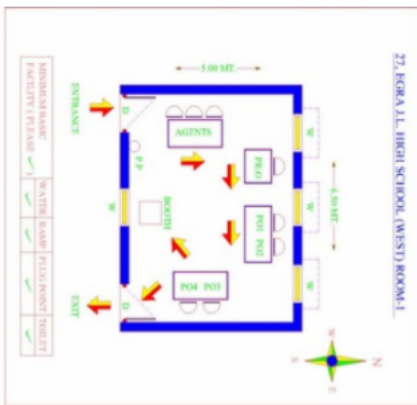

নির্বাচক নিবন্ধন আধিকারিকের স্বাক্ষর

Nazri Naksha

Google Map View

Polling Station Building Front View

Polling Station Front View

Cad View

Key MAP View

1 নাম : সেক আমির আলি পিতার নাম: সেক এসাক আলি বাড়ির নং : n0020 বয়স : 65 লিঙ্গ : পুরুষ ফটো উপলব্ধ	WB/31/213/054773	2 নাম : স্বপন কুমার ধাড়া পিতার নাম: শম্ভু নাথ ধাড়া বাড়ির নং : n0257 বয়স : 47 লিঙ্গ : পুরুষ ফটো উপলব্ধ	ZQD0548008	3 নাম : সামসা বিবি স্বামীর নাম: সেক ফিরোজ আলি বাড়ির নং : n0020 বয়স : 46 লিঙ্গ : মহিলা ফটো উপলব্ধ	ZCO1235498
4 নাম : সেক আসিফ আলি পিতার নাম: সেক আমির আলি বাড়ির নং : n0020 বয়স : 35 লিঙ্গ : পুরুষ ফটো উপলব্ধ	ZCO1527670	5 নাম : সেক আরিফ আলি পিতার নাম: সেক আমির আলি বাড়ির নং : n0020 বয়স : 36 লিঙ্গ : পুরুষ ফটো উপলব্ধ	ZCO1235506	6 নাম : ফাতেয়া খাতুন পিতার নাম: সেক ফিরোজ আলি বাড়ির নং : এন0020 বয়স : 26 লিঙ্গ : মহিলা ফটো উপলব্ধ	ZCO2266088
7 নাম : সৌমেন বায়েন পিতার নাম: উত্তম কুমার বায়েন বাড়ির নং : এন0257 বয়স : 36 লিঙ্গ : পুরুষ ফটো উপলব্ধ	ZCO2744282	8 নাম : ফিরোজা বেগম স্বামীর নাম: সেক আমির আলি বাড়ির নং : n0020 বয়স : 53 লিঙ্গ : মহিলা ফটো উপলব্ধ	ZCO2657450	9 নাম : সেক ফিরোজ পিতার নাম: ইশাক সেক বাড়ির নং : n0020 বয়স : 57 লিঙ্গ : পুরুষ ফটো উপলব্ধ	ZCO2768893
10 নাম : ফারহা খাতুন পিতার নাম: ফিরোজ আলি শেখ বাড়ির নং : এন0020 বয়স : 22 লিঙ্গ : মহিলা ফটো উপলব্ধ	ZCO2786077	11 নাম : সায়ন্তন বায়েন পিতার নাম: উত্তম কুমার বায়েন বাড়ির নং : এন0257 বয়স : 30 লিঙ্গ : পুরুষ ফটো উপলব্ধ	ZCO2744597	12 নাম : সুমন প্রামাণিক বায়েন স্বামীর নাম: সৌমেন বায়েন বাড়ির নং : এন0257 বয়স : 27 লিঙ্গ : মহিলা ফটো উপলব্ধ	ZCO2744605
13 নাম : উত্তম কুমার বায়েন অন্যান্য: স্বপন কুমার ধাড়া বাড়ির নং : এন0257 বয়স : 62 লিঙ্গ : পুরুষ ফটো উপলব্ধ	ZCO2744266	14 নাম : শিলরানী বায়েন অন্যান্য: স্বপন কুমার ধাড়া বাড়ির নং : এন0257 বয়স : 56 লিঙ্গ : মহিলা ফটো উপলব্ধ	ZCO2744274	15 নাম : খুকুরানী (দে)পাল স্বামীর নাম: প্রশান্ত কুমার পাল বাড়ির নং : n0279 বয়স : 45 লিঙ্গ : মহিলা ফটো উপলব্ধ	KQH2009231
16 নাম : স্বপন করমহাপাত্র পিতার নাম: দীনেশ করমহাপাত্র বাড়ির নং : n0074 বয়স : 74 লিঙ্গ : পুরুষ ফটো উপলব্ধ	ZCO2410421	17 নাম : সুজাতা করমহাপাত্র স্বামীর নাম: স্বপন করমহাপাত্র বাড়ির নং : n0074 বয়স : 67 লিঙ্গ : মহিলা ফটো উপলব্ধ	WB/31/213/054304	18 নাম : শান্তনু করমহাপাত্র পিতার নাম: স্বপন করমহাপাত্র বাড়ির নং : n0074 বয়স : 44 লিঙ্গ : পুরুষ ফটো উপলব্ধ	KQH1741669
19 নাম : পার্থ প্রতীম আচার্য পিতার নাম: প্রনব কুমার আচার্য বাড়ির নং : n0210 বয়স : 36 লিঙ্গ : পুরুষ ফটো উপলব্ধ	ZCO1333467	20 নাম : পুষ্পিতা আচার্য স্বামীর নাম: প্রনব কুমার আচার্য বাড়ির নং : n0209 বয়স : 60 লিঙ্গ : মহিলা ফটো উপলব্ধ	ZCO1333459	21 নাম : প্রনব কুমার আচার্য পিতার নাম: অবনীকান্ত আচার্য বাড়ির নং : এ বয়স : 73 লিঙ্গ : পুরুষ ফটো উপলব্ধ	ZCO1333442
22 নাম : তনয়া পরিচ্ছা স্বামীর নাম: দুর্গাপদ আচার্য পরিচ্ছা বাড়ির নং : এন0155 বয়স : 30 লিঙ্গ : মহিলা ফটো উপলব্ধ	ZCO2089266	23 নাম : স্বাগতম আদক পিতার নাম: বিশ্বজিৎ আদক বাড়ির নং : এন0350 বয়স : 22 লিঙ্গ : পুরুষ ফটো উপলব্ধ	ZCO2785699	24 নাম : স্মৃতি আদক স্বামীর নাম: বিশ্বজিৎ আদক বাড়ির নং : এন0350 বয়স : 43 লিঙ্গ : মহিলা ফটো উপলব্ধ	GFL2027365
25 নাম : সূচনা আদক পিতার নাম: বিশ্বজিৎ আদক বাড়ির নং : এন0350 বয়স : 23 লিঙ্গ : মহিলা ফটো উপলব্ধ	ZCO2721116	26 নাম : বিশ্বজিৎ আদক পিতার নাম: সত্যকিংকর আদক বাড়ির নং : এন0350 বয়স : 61 লিঙ্গ : পুরুষ ফটো উপলব্ধ	ZCO2731412	27 নাম : সোমা জানা স্বামীর নাম: তাপস জানা বাড়ির নং : এন0350 বয়স : 31 লিঙ্গ : মহিলা ফটো উপলব্ধ	ZCO1904739
28 নাম : মালতী পাত্র মায়ের নাম: লক্ষ্মীপ্রিয়া পাত্র বাড়ির নং : এন0272 বয়স : 37 লিঙ্গ : মহিলা ফটো উপলব্ধ	NNS2165165	29 নাম : রীতা মাইতি (সাঁত) স্বামীর নাম: শুভময় সাঁত বাড়ির নং : এন0272 বয়স : 35 লিঙ্গ : মহিলা ফটো উপলব্ধ	ZCO2006864	30 নাম : প্রতাপ ওঝা পিতার নাম: অমল্য কুমার ওঝা বাড়ির নং : এন0272 বয়স : 42 লিঙ্গ : পুরুষ ফটো উপলব্ধ	CJD2350833