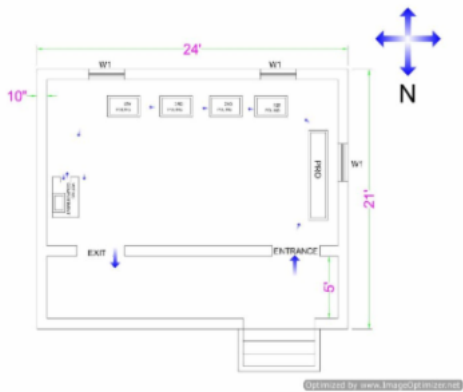

নির্বাচক নিবন্ধন আধিকারিকের স্বাক্ষর

Nazri Naksha

Google Map View

Polling Station Building Front View

Polling Station Front View

Cad View

Key MAP View

বিধানসভা নির্বাচনক্ষেত্রের নং, নাম : 218-এগরা
ভাগ নং, নাম : 1-ঘোল দুবদা (উত্তরপাড়া, মধ্যপাড়া ও পূর্বপাড়া)