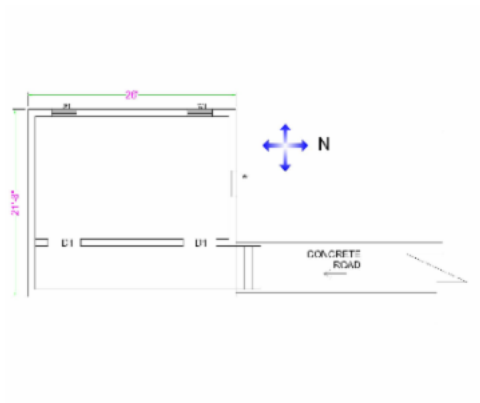

নির্বাচক নিবন্ধন আধিকারিকের স্বাক্ষর

Nazri Naksha

Google Map View

Polling Station Building Front View

Polling Station Front View

Cad View

Key MAP View

1 নাম : সেক করিম মায়ের নাম: জামেলা বিবি বাড়ির নং : n0167 বয়স : 30 লিঙ্গ : পুরুষ	ZCO1963693 ফটো উপলব্ধ	2 নাম : জামেলা বিবি স্বামীর নাম: আইনুল শেখ বাড়ির নং : n0167 বয়স : 55 লিঙ্গ : মহিলা	KQH1710482 ফটো উপলব্ধ	3 নাম : সেক এনাত পিতার নাম: সেক কালু বাড়ির নং : n0174 বয়স : 44 লিঙ্গ : পুরুষ	KQH2560522 ফটো উপলব্ধ
4 নাম : আর্জিনা বিবি স্বামীর নাম: সেক আনোয়ার বাড়ির নং : n0175 বয়স : 48 লিঙ্গ : মহিলা	KQH2560514 ফটো উপলব্ধ	5 নাম : সেক নাজির পিতার নাম: সেক কালা বাড়ির নং : n0176 বয়স : 45 লিঙ্গ : পুরুষ	KQH1789452 ফটো উপলব্ধ	6 নাম : মালেকা বিবি স্বামীর নাম: সেক কালা বাড়ির নং : n0178 বয়স : 61 লিঙ্গ : মহিলা	KQH2560480 ফটো উপলব্ধ
7 নাম : রূপসানা বিবি স্বামীর নাম: ফিরদৌস সাহা বাড়ির নং : এন0102 বয়স : 26 লিঙ্গ : মহিলা	ZCO2319572 ফটো উপলব্ধ	8 নাম : পাপু সাহা পিতার নাম: ফারুক সাহা বাড়ির নং : নং 102 বয়স : 24 লিঙ্গ : পুরুষ	ZCO2681815 ফটো উপলব্ধ	9 নাম : সেক সিরাজ পিতার নাম: সেক নাজির বাড়ির নং : এন0176 বয়স : 22 লিঙ্গ : পুরুষ	ZCO2828770 ফটো উপলব্ধ
10 নাম : সুদীপা পাত্র (ঘোড়াই) স্বামীর নাম: নিমাই চাঁদ ঘোড়াই বাড়ির নং : n0116 বয়স : 27 লিঙ্গ : মহিলা	ZCO2319630 ফটো উপলব্ধ	11 নাম : সত্যাহ্বেষা আচার্য্য পিতার নাম: বলাই আচার্য্য বাড়ির নং : এন0042 বয়স : 25 লিঙ্গ : মহিলা	ZCO2587954 ফটো উপলব্ধ	12 নাম : সমরেশ আচার্য্য পিতার নাম: রাসবিহারী আচার্য্য বাড়ির নং : n0015 বয়স : 53 লিঙ্গ : পুরুষ	KQH1799253 ফটো উপলব্ধ
13 নাম : তুফান আচার্য্য পিতার নাম: তপন আচার্য্য বাড়ির নং : এন0014 বয়স : 22 লিঙ্গ : পুরুষ	ZCO2785269 ফটো উপলব্ধ	14 নাম : অশোক আচার্য্য পিতার নাম: শ্যামাপদ আচার্য্য বাড়ির নং : n0018 বয়স : 62 লিঙ্গ : পুরুষ	ZCO2560779 ফটো উপলব্ধ	15 নাম : সুমন আচার্য্য পিতার নাম: সুরত আচার্য্য বাড়ির নং : এন0038 বয়স : 26 লিঙ্গ : পুরুষ	ZCO2319580 ফটো উপলব্ধ
16 নাম : সুষমা আচার্য্য স্বামীর নাম: সাধন আচার্য্য বাড়ির নং : n0016 বয়স : 25 লিঙ্গ : মহিলা	ZCO2510071 ফটো উপলব্ধ	17 নাম : মিলন আচার্য্য পিতার নাম: তপন আচার্য্য বাড়ির নং : n0014 বয়স : 29 লিঙ্গ : পুরুষ	ZCO2099489 ফটো উপলব্ধ	18 নাম : অলকা আচার্য্য স্বামীর নাম: অনন্ত আচার্য্য বাড়ির নং : n0014 বয়স : 82 লিঙ্গ : মহিলা	WB/31/213/507690 ফটো উপলব্ধ
19 নাম : দীপক আচার্য্য পিতার নাম: অনন্ত আচার্য্য বাড়ির নং : n0014 বয়স : 62 লিঙ্গ : পুরুষ	WB/31/213/507231 ফটো উপলব্ধ	20 নাম : তপনকুমার আচার্য্য পিতার নাম: অনন্ত আচার্য্য বাড়ির নং : n0014 বয়স : 54 লিঙ্গ : পুরুষ	WB/31/213/507788 ফটো উপলব্ধ	21 নাম : স্বপন আচার্য্য পিতার নাম: অনন্ত আচার্য্য বাড়ির নং : n0014 বয়স : 52 লিঙ্গ : পুরুষ	ZCO2870681 ফটো উপলব্ধ
22 নাম : নিবেদিতা আচার্য্য স্বামীর নাম: তাপস আচার্য্য বাড়ির নং : n0015 বয়স : 28 লিঙ্গ : মহিলা	ZCO2201267 ফটো উপলব্ধ	23 নাম : আরতী আচার্য্য স্বামীর নাম: মনোজ আচার্য্য বাড়ির নং : n0017 বয়স : 52 লিঙ্গ : মহিলা	WB/31/213/507777 ফটো উপলব্ধ	24 নাম : মনোজ আচার্য্য পিতার নাম: পীযুষ কান্তি আচার্য্য বাড়ির নং : n0017 বয়স : 57 লিঙ্গ : পুরুষ	WB/31/213/507509 ফটো উপলব্ধ
25 নাম : সন্দ্যা আচার্য্য স্বামীর নাম: পীযুষ কান্তি আচার্য্য বাড়ির নং : n0017 বয়স : 70 লিঙ্গ : মহিলা	WB/31/213/507344 ফটো উপলব্ধ	26 নাম : উমারানী আচার্য্য স্বামীর নাম: তপন কুমার আচার্য্য বাড়ির নং : n0014 বয়স : 42 লিঙ্গ : মহিলা	KQH2558500 ফটো উপলব্ধ	27 নাম : আকাশ আচার্য্য পিতার নাম: স্বপন আচার্য্য বাড়ির নং : এন0014 বয়স : 21 লিঙ্গ : পুরুষ	ZCO2915825 ফটো উপলব্ধ
28 নাম : পুষ্পলতা আচার্য্য স্বামীর নাম: রাসবিহারী আচার্য্য বাড়ির নং : n0015 বয়স : 77 লিঙ্গ : মহিলা	WB/31/213/507691 ফটো উপলব্ধ	29 নাম : হৃষিকেশ আচার্য্য পিতার নাম: রাসবিহারী আচার্য্য বাড়ির নং : n0015 বয়স : 60 লিঙ্গ : পুরুষ	WB/31/213/507493 ফটো উপলব্ধ	30 নাম : তাপস আচার্য্য পিতার নাম: হৃষিকেশ আচার্য্য বাড়ির নং : n0015 বয়স : 35 লিঙ্গ : পুরুষ	ZCO1611243 ফটো উপলব্ধ