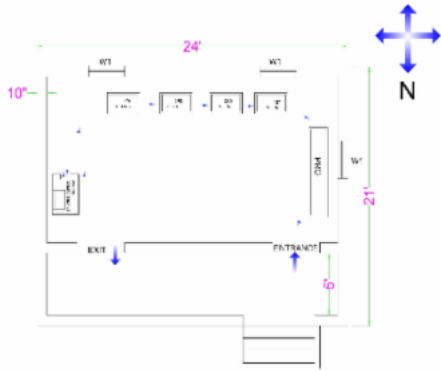

নির্বাচক নিবন্ধন আধিকারিকের স্বাক্ষর

Nazri Naksha

Google Map View

Polling Station Building Front View

Polling Station Front View

Cad View

Key MAP View

বিধানসভা নির্বাচনক্ষেত্রের নং, নাম : 218-এগরা
ভাগ নং, নাম : 1-বড়নলগেড়া (বামুন,মাইতি পাড়া ও নলেশ্বরী)