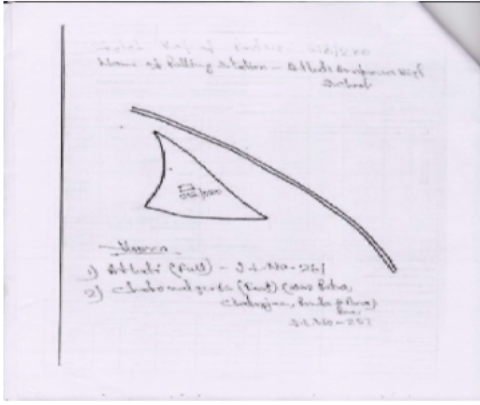

Nazri Naksha