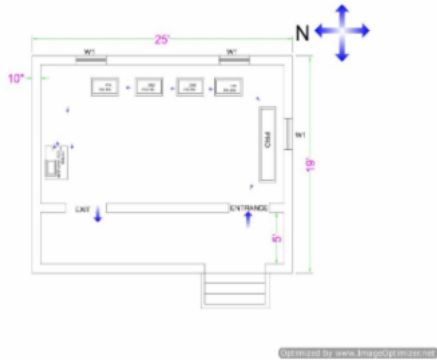

নির্বাচক নিবন্ধন আধিকারিকের স্বাক্ষর

Nazri Naksha

Google Map View

Polling Station Building Front View

Polling Station Front View

Cad View

Key MAP View

বিধানসভা নির্বাচনক্ষেত্রের নং, নাম : 218-এগরা
ভাগ নং, নাম : 1-ছোটনলগেড্যা (পশ্চিমাংশ)