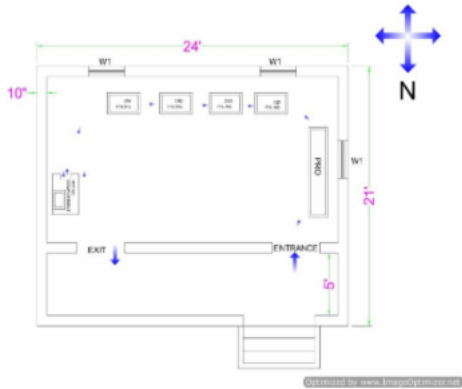

নির্বাচক নিবন্ধন আধিকারিকের স্বাক্ষর

Nazri Naksha

Google Map View

Polling Station Building Front View

Polling Station Front View

Cad View

Key MAP View

বিধানসভা নির্বাচনক্ষেত্রের নং, নাম : 218-এগরা
ভাগ নং, নাম : 1-গণেশ্বরপুর(ভূঞা,গিরি,দাস,মাইতি,পাত্র,জাণা পাড়া)