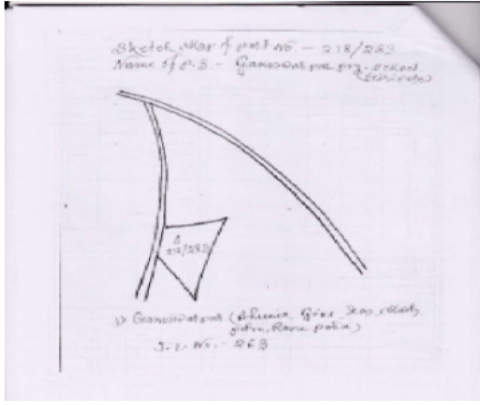

Nazri Naksha