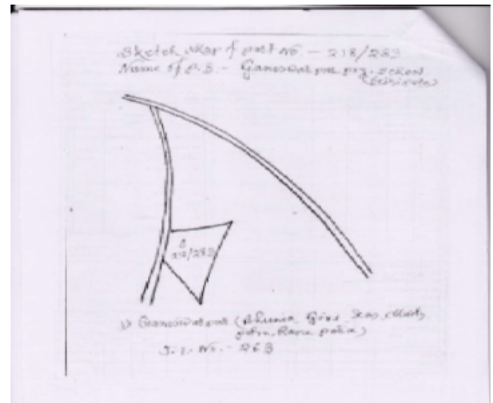

নির্বাচক নিবন্ধন আধিকারিকের স্বাক্ষর

Nazri Naksha

Google Map View

Polling Station Building Front View

Polling Station Front View

Cad View

Key MAP View

বিধানসভা নির্বাচনক্ষেত্রের নং, নাম : 218-এগরা
ভাগ নং, নাম : 1-গণেশ্বরপুর(ভূঞা,গিরি,দাস,মাইতি,পাত্র,জাণা পাড়া)