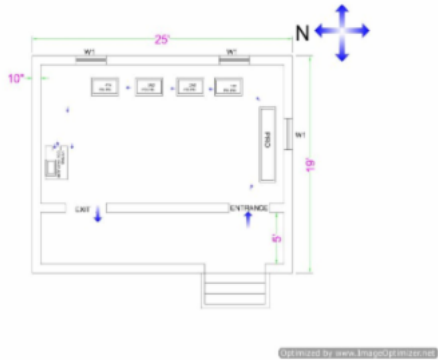

নির্বাচক নিবন্ধন আধিকারিকের স্বাক্ষর

Nazri Naksha

Google Map View

Polling Station Building Front View

Polling Station Front View

Cad View

Key MAP View

1 নাম : কবিতা মাইতি স্বামীর নাম: রাকেশ মাইতি বাড়ির নং : n0079 বয়স : 29 লিঙ্গ : মহিলা	ZCO2208742 ফটো উপলব্ধ	2 নাম : সঙ্গিতা জানা স্বামীর নাম: রিন্টু জানা বাড়ির নং : n0016 বয়স : 28 লিঙ্গ : মহিলা	ZCO2208833 ফটো উপলব্ধ	3 নাম : মনীষা জানা স্বামীর নাম: কালীপদ জানা বাড়ির নং : n0016 বয়স : 40 লিঙ্গ : মহিলা	ZCO1151513 ফটো উপলব্ধ
4 নাম : রিন্টু জানা পিতার নাম: মধুসূদন জানা বাড়ির নং : n0016 বয়স : 41 লিঙ্গ : পুরুষ	KQH2580264 ফটো উপলব্ধ	5 নাম : দর্গা জানা স্বামীর নাম: মদন জানা বাড়ির নং : n0016 বয়স : 41 লিঙ্গ : মহিলা	KQH2580256 ফটো উপলব্ধ	6 নাম : মদন জানা পিতার নাম: মধুসূদন জানা বাড়ির নং : n0016 বয়স : 48 লিঙ্গ : পুরুষ	KQH2580249 ফটো উপলব্ধ
7 নাম : কালিপদ জানা পিতার নাম: মধুসূদন জানা বাড়ির নং : n0016 বয়স : 51 লিঙ্গ : পুরুষ	ZCO2390573 ফটো উপলব্ধ	8 নাম : বিশ্বজিৎ জানা পিতার নাম: মধুসূদন জানা বাড়ির নং : n0016 বয়স : 37 লিঙ্গ : পুরুষ	ZCO1151497 ফটো উপলব্ধ	9 নাম : মামনী জানা স্বামীর নাম: দেবশীষ জানা বাড়ির নং : n0016 বয়স : 43 লিঙ্গ : মহিলা	KQH2580231 ফটো উপলব্ধ
10 নাম : দেবশীষ জানা পিতার নাম: সুবীর জানা বাড়ির নং : n0016 বয়স : 55 লিঙ্গ : পুরুষ	ZCO2370195 ফটো উপলব্ধ	11 নাম : কাণ্ডায়নী জানা স্বামীর নাম: সুবীর জানা বাড়ির নং : n0016 বয়স : 82 লিঙ্গ : মহিলা	ZCO2370450 ফটো উপলব্ধ	12 নাম : গুণদীপ জানা পিতার নাম: দেবশীষ জানা বাড়ির নং : এন0016 বয়স : 26 লিঙ্গ : পুরুষ	ZCO2322204 ফটো উপলব্ধ
13 নাম : সোমনাথ জানা পিতার নাম: কালিপদ জানা বাড়ির নং : n0016 বয়স : 26 লিঙ্গ : পুরুষ	ZCO2526895 ফটো উপলব্ধ	14 নাম : মঙ্গল জানা পিতার নাম: মদন জানা বাড়ির নং : এন0016 বয়স : 24 লিঙ্গ : পুরুষ	ZCO2580603 ফটো উপলব্ধ	15 নাম : মৌসুমী জানা পিতার নাম: মদন জানা বাড়ির নং : এন0016 বয়স : 21 লিঙ্গ : মহিলা	ZCO2933968 ফটো উপলব্ধ
16 নাম : রূপালী মাইতি (পাত্র) স্বামীর নাম: অনুপম পাত্র বাড়ির নং : এন0001 বয়স : 36 লিঙ্গ : মহিলা	ZCO2322212 ফটো উপলব্ধ	17 নাম : সীতা মাইতি স্বামীর নাম: উজ্জল মাইতি বাড়ির নং : n0081 বয়স : 57 লিঙ্গ : মহিলা	WB/31/213/537382 ফটো উপলব্ধ	18 নাম : অনুপমা মাইতি স্বামীর নাম: সুকেন্ত মাইতি বাড়ির নং : n0081 বয়স : 55 লিঙ্গ : মহিলা	ZCO2960839 ফটো উপলব্ধ
19 নাম : অশ্বেষা মাইতি পিতার নাম: সুকেন্ত মাইতি বাড়ির নং : n0081 বয়স : 29 লিঙ্গ : মহিলা	ZCO2099992 ফটো উপলব্ধ	20 নাম : অগ্নিক মাইতি পিতার নাম: সুকেন্ত মাইতি বাড়ির নং : নং 081 বয়স : 23 লিঙ্গ : পুরুষ	ZCO2682318 ফটো উপলব্ধ	21 নাম : উজ্জল কুমার মাইতি পিতার নাম: কুঞ্জ বিহারী মাইতি বাড়ির নং : n0081 বয়স : 65 লিঙ্গ : পুরুষ	ZCO2839280 ফটো উপলব্ধ
22 নাম : বিজয় গুচ্ছাইত পিতার নাম: ভুবন গুচ্ছাইত বাড়ির নং : n0060 বয়স : 49 লিঙ্গ : পুরুষ	ZCO1520881 ফটো উপলব্ধ	23 নাম : ভুবন গুচ্ছাইত পিতার নাম: রামপ্রসাদ গুচ্ছাইত বাড়ির নং : n0060 বয়স : 86 লিঙ্গ : পুরুষ	KQH2735645 ফটো উপলব্ধ	24 নাম : কল্পনা গুচ্ছাইত স্বামীর নাম: বিজয় গুচ্ছাইত বাড়ির নং : n0011 বয়স : 43 লিঙ্গ : মহিলা	KQH2582195 ফটো উপলব্ধ
25 নাম : অজিত গিরি পিতার নাম: আশুতোষ গিরি বাড়ির নং : n0207 বয়স : 71 লিঙ্গ : পুরুষ	KQH2733632 ফটো উপলব্ধ	26 নাম : রেণুকা গিরি স্বামীর নাম: অজিত গিরি বাড়ির নং : n0208 বয়স : 66 লিঙ্গ : মহিলা	KQH2733640 ফটো উপলব্ধ	27 নাম : অভিজিত গিরি পিতার নাম: অজিত গিরি বাড়ির নং : n0209 বয়স : 42 লিঙ্গ : পুরুষ	KQH2575447 ফটো উপলব্ধ
28 নাম : কুম্ভা বেয়া মাইতি স্বামীর নাম: গৌতম মাইতি বাড়ির নং : এন0056 বয়স : 29 লিঙ্গ : মহিলা	TKS1725894 ফটো উপলব্ধ	29 নাম : শোভন দাস পিতার নাম: বিষ্ণুপদ দাস বাড়ির নং : নং 157 বয়স : 23 লিঙ্গ : পুরুষ	ZCO2682250 ফটো উপলব্ধ	30 নাম : প্রিয়াঙ্কা গিরি দাস স্বামীর নাম: সুমন দাস বাড়ির নং : এন0157 বয়স : 32 লিঙ্গ : মহিলা	ZCO1752567 ফটো উপলব্ধ