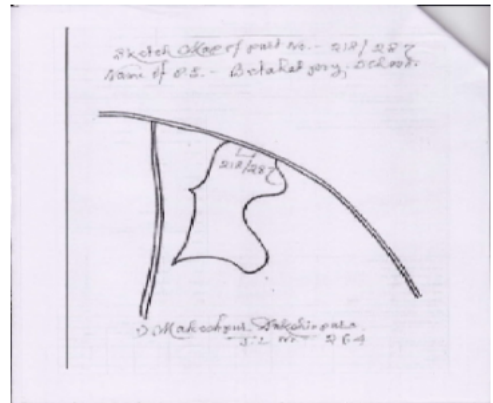

নির্বাচক নিবন্ধন আধিকারিকের স্বাক্ষর

Nazri Naksha

Google Map View

Polling Station Building Front View

Polling Station Front View

Cad View

Key MAP View

1 নাম : সোমা মাইতি স্বামীর নাম : শিবশঙ্কর মাইতি বাড়ির নং : n0194 বয়স : 33 লিঙ্গ : মহিলা	ZCO1886308	ফটো উপলব্ধ	2 নাম : পৌরী কমিল্যা স্বামীর নাম : শশঙ্ক কমিল্যা বাড়ির নং : n0160 বয়স : 62 লিঙ্গ : মহিলা	WB/31/213/537346	ফটো উপলব্ধ	3 নাম : সুজাতা কমিল্যা পিতার নাম : সুকুমার কমিল্যা বাড়ির নং : n0158 বয়স : 31 লিঙ্গ : মহিলা	ZCO1880202	ফটো উপলব্ধ
4 নাম : সুকুমার কমিল্যা পিতার নাম : নারায়ণ কমিল্যা বাড়ির নং : n0158 বয়স : 58 লিঙ্গ : পুরুষ	KQH1789833	ফটো উপলব্ধ	5 নাম : শ্যামাশ্রী কমিল্যা স্বামীর নাম : সুকুমার কমিল্যা বাড়ির নং : n0157 বয়স : 57 লিঙ্গ : মহিলা	KQH1789841	ফটো উপলব্ধ	6 নাম : জল্পনা কমিল্যা স্বামীর নাম : বিজয় কমিল্যা বাড়ির নং : n0002 বয়স : 39 লিঙ্গ : মহিলা	ZCO1614726	ফটো উপলব্ধ
7 নাম : বিজয় কমিল্যা পিতার নাম : শশঙ্ক কমিল্যা বাড়ির নং : n0192 বয়স : 45 লিঙ্গ : পুরুষ	ZCO2176402	ফটো উপলব্ধ	8 নাম : শঙ্করী কমিল্যা স্বামীর নাম : সুভাষ কমিল্যা বাড়ির নং : n0141 বয়স : 59 লিঙ্গ : মহিলা	WB/31/213/537345	ফটো উপলব্ধ	9 নাম : সুভাষ কমিল্যা পিতার নাম : চন্দ্র কমিল্যা বাড়ির নং : n0139 বয়স : 68 লিঙ্গ : পুরুষ	ZCO2511947	ফটো উপলব্ধ
10 নাম : সুমনা কমিল্যা পিতার নাম : সুকুমার কমিল্যা বাড়ির নং : এন0158 বয়স : 24 লিঙ্গ : মহিলা	ZCO2589562	ফটো উপলব্ধ	11 নাম : শশঙ্ক শেখর কমিল্যা পিতার নাম : নারায়ণ কমিল্যা বাড়ির নং : n0159 বয়স : 68 লিঙ্গ : পুরুষ	WB/31/213/537790	ফটো উপলব্ধ	12 নাম : শিবশংকর খাটুয়া পিতার নাম : গোপাল খাটুয়া বাড়ির নং : n0143 বয়স : 33 লিঙ্গ : পুরুষ	ZCO1880327	ফটো উপলব্ধ
13 নাম : তপন খাটুয়া পিতার নাম : গোপাল খাটুয়া বাড়ির নং : n0143 বয়স : 31 লিঙ্গ : পুরুষ	ZCO1880251	ফটো উপলব্ধ	14 নাম : গোপাল খাটুয়া পিতার নাম : পঞ্চানন খাটুয়া বাড়ির নং : n0143 বয়স : 53 লিঙ্গ : পুরুষ	KQH1711118	ফটো উপলব্ধ	15 নাম : আরতী খাটুয়া স্বামীর নাম : গোপাল খাটুয়া বাড়ির নং : n0142 বয়স : 49 লিঙ্গ : মহিলা	KQH2735637	ফটো উপলব্ধ
16 নাম : পিয়ালী মাইতি স্বামীর নাম : সৌন্দর্য মাইতি বাড়ির নং : এন0001 বয়স : 34 লিঙ্গ : মহিলা	ZCO2468692	ফটো উপলব্ধ	17 নাম : শ্রাবনী খাটুয়া স্বামীর নাম : শিবশংকর খাটুয়া বাড়ির নং : এন0143 বয়স : 24 লিঙ্গ : মহিলা	ZCO2621423	ফটো উপলব্ধ	18 নাম : সুতপা জানা স্বামীর নাম : স্নেহাশীষ জানা বাড়ির নং : n0051 বয়স : 44 লিঙ্গ : মহিলা	ZCO1614999	ফটো উপলব্ধ
19 নাম : স্নেহাশীষ জানা পিতার নাম : শরৎ জানা বাড়ির নং : n0051 বয়স : 51 লিঙ্গ : পুরুষ	ZCO2433548	ফটো উপলব্ধ	20 নাম : বর্ণালী ত্রিপাঠী স্বামীর নাম : অরুণ ত্রিপাঠী বাড়ির নং : n0122 বয়স : 59 লিঙ্গ : মহিলা	WB/31/213/537724	ফটো উপলব্ধ	21 নাম : অরুণ ত্রিপাঠী পিতার নাম : কেনারাম ত্রিপাঠী বাড়ির নং : n0121 বয়স : 63 লিঙ্গ : পুরুষ	ZCO2869410	ফটো উপলব্ধ
22 নাম : সৌম্য ত্রিপাঠী পিতার নাম : অরুণ ত্রিপাঠী বাড়ির নং : N0121 বয়স : 27 লিঙ্গ : পুরুষ	ZCO2208866	ফটো উপলব্ধ	23 নাম : প্রীয়ব্রত দাস পিতার নাম : রবীন্দ্র নাথ দাস বাড়ির নং : N0080 বয়স : 27 লিঙ্গ : পুরুষ	ZCO2208932	ফটো উপলব্ধ	24 নাম : তপতী রানী বাগু স্বামীর নাম : নবকুমার দাস বাড়ির নং : n0078 বয়স : 54 লিঙ্গ : মহিলা	KQH1788587	ফটো উপলব্ধ
25 নাম : শুভঙ্কর দাস পিতার নাম : পুনচন্দ্র দাস বাড়ির নং : n0044 বয়স : 42 লিঙ্গ : পুরুষ	KQH2580710	ফটো উপলব্ধ	26 নাম : স্বর্ণলতা দাস পিতার নাম : শশীভূষণ দাস বাড়ির নং : n0152 বয়স : 56 লিঙ্গ : মহিলা	ZCO2499788	ফটো উপলব্ধ	27 নাম : নবনিতা দাস স্বামীর নাম : প্রশান্ত দাস বাড়ির নং : n0059 বয়স : 59 লিঙ্গ : মহিলা	KQH2735694	ফটো উপলব্ধ
28 নাম : দিনেশ জানা পিতার নাম : বিভাষ চন্দ্র জানা বাড়ির নং : ফ্ল 287 বয়স : 38 লিঙ্গ : পুরুষ	AWK1219310	ফটো উপলব্ধ	29 নাম : সলিল কুমার পাহাড়ী পিতার নাম : রামপদ পাহাড়ী বাড়ির নং : এন এইচ এন বয়স : 68 লিঙ্গ : পুরুষ	LJF2249738	ফটো উপলব্ধ	30 নাম : সৈকত পাহাড়ী পিতার নাম : সলিল কুমার পাহাড়ী বাড়ির নং : এন এইচ এন বয়স : 36 লিঙ্গ : পুরুষ	WRJ1155415	ফটো উপলব্ধ