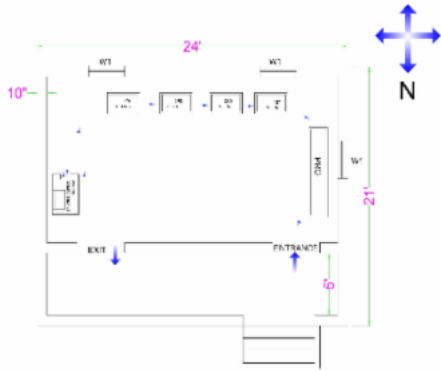

নির্বাচক নিবন্ধন আধিকারিকের স্বাক্ষর

Nazri Naksha

Google Map View

Polling Station Building Front View

Polling Station Front View

Cad View

Key MAP View

1	ZCO2322436	নাম : মহুয়া গুচ্ছাইত (দাস) স্বামীর নাম: দেবব্রত দাস বাড়ির নং : এন0118 বয়স : 43 লিঙ্গ : মহিলা	ফটো উপলব্ধ	2	ZCO2322451	নাম : শীলা মন্ডল (পয়ড্যা) স্বামীর নাম: সুবিমল মন্ডল বাড়ির নং : এন0140 বয়স : 32 লিঙ্গ : মহিলা	ফটো উপলব্ধ	3	ZCO2085074	নাম : সুসীতা (ভূঞা) গিরি স্বামীর নাম: সুকুমার গিরি বাড়ির নং : n0234 বয়স : 29 লিঙ্গ : মহিলা	ফটো উপলব্ধ
4	ZCO2658201	নাম : মদনমোহন গিরি পিতার নাম: গৌরমোহন গিরি বাড়ির নং : n0001 বয়স : 69 লিঙ্গ : পুরুষ	ফটো উপলব্ধ	5	ZCO2594935	নাম : মমতা মাইতি স্বামীর নাম: সৌমেন্দ্র মাইতি বাড়ির নং : এন0001 বয়স : 63 লিঙ্গ : মহিলা	ফটো উপলব্ধ	6	ZCO2594976	নাম : সৌমেন্দ্র মাইতি পিতার নাম: সুধীর কুমার মাইতি বাড়ির নং : এন001 বয়স : 67 লিঙ্গ : পুরুষ	ফটো উপলব্ধ
7	ZCO2595049	নাম : সঞ্জয় মাইতি পিতার নাম: সৌমেন্দ্র মাইতি বাড়ির নং : এন0001 বয়স : 40 লিঙ্গ : পুরুষ	ফটো উপলব্ধ	8	ZCO2594752	নাম : সঞ্জীব মাইতি পিতার নাম: সৌমেন্দ্র মাইতি বাড়ির নং : শ্যামহরী বার বয়স : 38 লিঙ্গ : পুরুষ	ফটো উপলব্ধ	9	ZCO2582211	নাম : মামনি গিরি পিতার নাম: পরিতোষ গিরি বাড়ির নং : এন0093 বয়স : 24 লিঙ্গ : মহিলা	ফটো উপলব্ধ
10	ZCO2713055	নাম : শিল্পা মাইতি স্বামীর নাম: সঞ্জীব মাইতি বাড়ির নং : এন0001 বয়স : 31 লিঙ্গ : মহিলা	ফটো উপলব্ধ	11	ZCO1749936	নাম : শ্রাবণী গিরি দাস স্বামীর নাম: উমাশংকর দাস বাড়ির নং : n0001 বয়স : 32 লিঙ্গ : মহিলা	ফটো উপলব্ধ	12	ZCO2744969	নাম : সত্যভামা গিরি স্বামীর নাম: ভগবান গিরি বাড়ির নং : n0003 বয়স : 81 লিঙ্গ : মহিলা	ফটো উপলব্ধ
13	ZCO2814630	নাম : সুমিতা গিরি স্বামীর নাম: সুকুমার গিরি বাড়ির নং : এন0002 বয়স : 23 লিঙ্গ : মহিলা	ফটো উপলব্ধ	14	ZCO2085116	নাম : প্রশান্ত গিরি পিতার নাম: পরিতোষ গিরি বাড়ির নং : n0093 বয়স : 29 লিঙ্গ : পুরুষ	ফটো উপলব্ধ	15	ZCO2492403	নাম : প্রকাশ গিরি পিতার নাম: ব্যোমকেশ গিরি বাড়ির নং : n0001 বয়স : 25 লিঙ্গ : পুরুষ	ফটো উপলব্ধ
16	ZCO2475168	নাম : রমা মাইতি স্বামীর নাম: নীহারেন্দ্র মাইতি বাড়ির নং : এন0001 বয়স : 38 লিঙ্গ : মহিলা	ফটো উপলব্ধ	17	ZCO2085090	নাম : শম্ভু গিরি পিতার নাম: মদন মোহন গিরি বাড়ির নং : n0001 বয়স : 29 লিঙ্গ : পুরুষ	ফটো উপলব্ধ	18	WB/31/213/540414	নাম : ব্যোমকেশ গিরি পিতার নাম: গৌরমোহন গিরি বাড়ির নং : n0001 বয়স : 50 লিঙ্গ : পুরুষ	ফটো উপলব্ধ
19	ZCO1966944	নাম : বিকাশ গিরি পিতার নাম: ব্যোমকেশ গিরি বাড়ির নং : n0001 বয়স : 30 লিঙ্গ : পুরুষ	ফটো উপলব্ধ	20	MXC2151447	নাম : নীহারেন্দ্র মাইতি পিতার নাম: ঘনশ্যাম মাইতি বাড়ির নং : এন0001 বয়স : 43 লিঙ্গ : পুরুষ	ফটো উপলব্ধ	21	WB/31/213/540269	নাম : কবিতা গিরি স্বামীর নাম: মদন গিরি বাড়ির নং : n0001 বয়স : 57 লিঙ্গ : মহিলা	ফটো উপলব্ধ
22	KQH2874055	নাম : সুধাংশু গিরি পিতার নাম: বিপিন গিরি বাড়ির নং : n0089 বয়স : 76 লিঙ্গ : পুরুষ	ফটো উপলব্ধ	23	KQH1718196	নাম : আরতী গিরি স্বামীর নাম: সুধাংশু গিরি বাড়ির নং : n0084 বয়স : 66 লিঙ্গ : মহিলা	ফটো উপলব্ধ	24	WB/31/213/540179	নাম : পূর্ণিমা গিরি স্বামীর নাম: গোপাল গিরি বাড়ির নং : n0004 বয়স : 51 লিঙ্গ : মহিলা	ফটো উপলব্ধ
25	KQH2738136	নাম : গোপাল গিরি মায়ের নাম: মিনা গিরি বাড়ির নং : n0004 বয়স : 50 লিঙ্গ : পুরুষ	ফটো উপলব্ধ	26	KQH2797868	নাম : মাধবী গিরি স্বামীর নাম: পরশুরাম গিরি বাড়ির নং : n0003 বয়স : 39 লিঙ্গ : মহিলা	ফটো উপলব্ধ	27	KQH2583565	নাম : পরশুরাম গিরি পিতার নাম: ভগবান গিরি বাড়ির নং : n0003 বয়স : 45 লিঙ্গ : পুরুষ	ফটো উপলব্ধ
28	WB/31/213/540279	নাম : সীতারাম গিরি পিতার নাম: ভগবান গিরি বাড়ির নং : n0003 বয়স : 52 লিঙ্গ : পুরুষ	ফটো উপলব্ধ	29	KQH2583557	নাম : চন্দনা গিরি স্বামীর নাম: প্রভুরাম গিরি বাড়ির নং : n0003 বয়স : 45 লিঙ্গ : মহিলা	ফটো উপলব্ধ	30	KQH2583540	নাম : প্রভুরাম গিরি পিতার নাম: ভগবান গিরি বাড়ির নং : n0003 বয়স : 52 লিঙ্গ : পুরুষ	ফটো উপলব্ধ