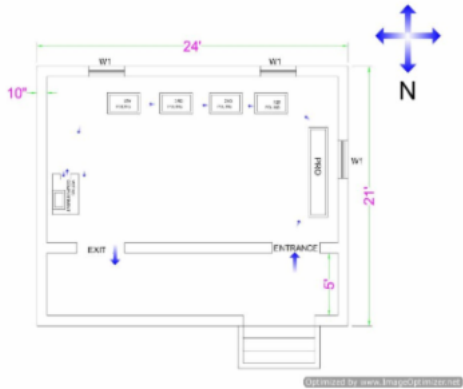

নির্বাচক নিবন্ধন আধিকারিকের স্বাক্ষর

Nazri Naksha

Google Map View

Polling Station Building Front View

Polling Station Front View

Cad View

Key MAP View

1	WB/31/213/561252	ZCO1882406	3	ZCO1749480	
নাম : রবেহা বিবি স্বামীর নাম: মিনাজুল সাহা বাড়ির নং : n0133 বয়স : 55 লিঙ্গ : মহিলা	ফটো উপলব্ধ	নাম : রমা আচার্য্য স্বামীর নাম: রাজা আচার্য্য বাড়ির নং : n0134 বয়স : 36 লিঙ্গ : মহিলা	ফটো উপলব্ধ	নাম : আজারুদ্দিন সাহা পিতার নাম: মিনাজুল সাহা বাড়ির নং : n0134 বয়স : 32 লিঙ্গ : পুরুষ	ফটো উপলব্ধ
4	ZCO2542843	ZCO2086049	6	ZCO2323327	
নাম : সত্য মাইতি পিতার নাম: সন্তোষ মাইতি বাড়ির নং : n0003 বয়স : 30 লিঙ্গ : পুরুষ	ফটো উপলব্ধ	নাম : শংকর আচার্য্য পিতার নাম: অজয় আচার্য্য বাড়ির নং : n0003 বয়স : 29 লিঙ্গ : পুরুষ	ফটো উপলব্ধ	নাম : সুদেবী মন্ডল আচার্য্য স্বামীর নাম: রানা আচার্য্য বাড়ির নং : এন0003 বয়স : 37 লিঙ্গ : মহিলা	ফটো উপলব্ধ
7	ZCO2579043	KQH1716786	9	KQH1799170	
নাম : অনুশ্রী আচার্য্য পিতার নাম: অসিত কুমার আচার্য্য বাড়ির নং : এন0003. বয়স : 24 লিঙ্গ : মহিলা	ফটো উপলব্ধ	নাম : অনিমারাণী আচার্য্য স্বামীর নাম: অজয় কুমার আচার্য্য বাড়ির নং : n0003 বয়স : 59 লিঙ্গ : মহিলা	ফটো উপলব্ধ	নাম : অসিত আচার্য্য পিতার নাম: সর্বেশ্বর আচার্য্য বাড়ির নং : n0003 বয়স : 55 লিঙ্গ : পুরুষ	ফটো উপলব্ধ
10	KQH1799188	KQH2802742	12	ZCO1178359	
নাম : তপতী আচার্য্য স্বামীর নাম: অসিত আচার্য্য বাড়ির নং : n0003 বয়স : 50 লিঙ্গ : মহিলা	ফটো উপলব্ধ	নাম : রাজা আচার্য্য পিতার নাম: অজয় কুমার আচার্য্য বাড়ির নং : n0003 বয়স : 42 লিঙ্গ : পুরুষ	ফটো উপলব্ধ	নাম : রানা আচার্য্য পিতার নাম: অজয় কুমার আচার্য্য বাড়ির নং : n0003 বয়স : 38 লিঙ্গ : পুরুষ	ফটো উপলব্ধ
13	ZCO1882356	ZCO2802809	15	ZCO2718682	
নাম : সোনা আচার্য্য পিতার নাম: অজয় আচার্য্য বাড়ির নং : n0003 বয়স : 32 লিঙ্গ : পুরুষ	ফটো উপলব্ধ	নাম : রুমি বিবি স্বামীর নাম: আজারুদ্দিন সাহা বাড়ির নং : এন0132 বয়স : 26 লিঙ্গ : মহিলা	ফটো উপলব্ধ	নাম : কবিতা শীট স্বামীর নাম: স্বপন শীট বাড়ির নং : এন001 বয়স : 35 লিঙ্গ : মহিলা	ফটো উপলব্ধ
16	ZCO2722767	KQH2252849	18	KQH2592426	
নাম : অনিতা গিরি খাটুয়া স্বামীর নাম: সঞ্জীব খাটুয়া বাড়ির নং : এন0001 বয়স : 30 লিঙ্গ : মহিলা	ফটো উপলব্ধ	নাম : মুস্তাফা খাঁ পিতার নাম: কেফাৎ খাঁ বাড়ির নং : n0001 বয়স : 77 লিঙ্গ : পুরুষ	ফটো উপলব্ধ	নাম : বাপী খাঁ পিতার নাম: মুস্তাফা খাঁ বাড়ির নং : n0001 বয়স : 57 লিঙ্গ : পুরুষ	ফটো উপলব্ধ
19	KQH2592434	KQH2252856	21	ZCO1749449	
নাম : বিবি হেমিদন স্বামীর নাম: বাপী খাঁ বাড়ির নং : n0001 বয়স : 51 লিঙ্গ : মহিলা	ফটো উপলব্ধ	নাম : রোজা বিবি স্বামীর নাম: মুস্তাফা বাড়ির নং : n0001 বয়স : 66 লিঙ্গ : মহিলা	ফটো উপলব্ধ	নাম : ভুটান খান পিতার নাম: বাপী খান বাড়ির নং : n0001 বয়স : 34 লিঙ্গ : পুরুষ	ফটো উপলব্ধ
22	KQH1714286	KQH1716315	24	ZCO1178367	
নাম : মড়িয়া খাঁ পিতার নাম: কেফাৎ খাঁ বাড়ির নং : n0113 বয়স : 60 লিঙ্গ : পুরুষ	ফটো উপলব্ধ	নাম : বিবি সেইদা স্বামীর নাম: মড়িয়া খাঁ বাড়ির নং : n0113 বয়স : 56 লিঙ্গ : মহিলা	ফটো উপলব্ধ	নাম : জামাল খাঁ পিতার নাম: মড়িয়া খাঁ বাড়ির নং : n0113 বয়স : 39 লিঙ্গ : পুরুষ	ফটো উপলব্ধ
25	ZCO1749464	ZCO1178375	27	ZCO1749472	
নাম : রাসেদা বিবি স্বামীর নাম: জামাল খাঁ বাড়ির নং : n0113 বয়স : 39 লিঙ্গ : মহিলা	ফটো উপলব্ধ	নাম : কামাল খাঁ পিতার নাম: মড়িয়া খাঁ বাড়ির নং : n0113 বয়স : 37 লিঙ্গ : পুরুষ	ফটো উপলব্ধ	নাম : রসিদা বিবি স্বামীর নাম: কামাল খাঁ বাড়ির নং : n0113 বয়স : 32 লিঙ্গ : মহিলা	ফটো উপলব্ধ
28	KQH1716216	ZCO2706828	30	ZCO2706711	
নাম : বিবি হারতুন স্বামীর নাম: মড়িয়া হারতুন বাড়ির নং : n0113 বয়স : 55 লিঙ্গ : মহিলা	ফটো উপলব্ধ	নাম : সুস্মিতা দাস স্বামীর নাম: চন্দ্র শেখর দাস বাড়ির নং : এন0001 বয়স : 31 লিঙ্গ : মহিলা	ফটো উপলব্ধ	নাম : সাথী দাস স্বামীর নাম: হেপায়ন দাস বাড়ির নং : এন0001 বয়স : 26 লিঙ্গ : মহিলা	ফটো উপলব্ধ