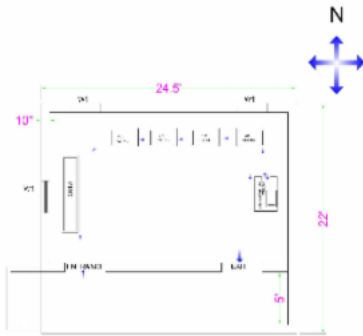

নির্বাচক নিবন্ধন আধিকারিকের স্বাক্ষর

Nazri Naksha

Google Map View

Polling Station Building Front View

Polling Station Front View

Cad View

Key MAP View

বিধানসভা নির্বাচনক্ষেত্রের নং, নাম : 218-এগরা  
ভাগ নং, নাম : 1-বাসুদেবপুর (পীচ রাস্তার উত্তরাংশ))