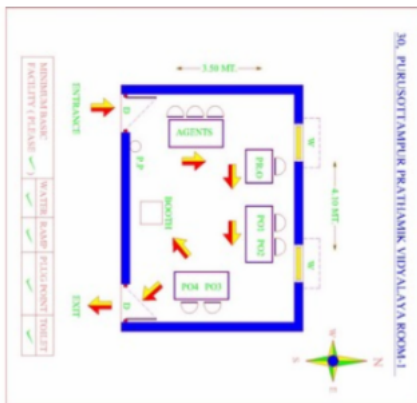

নির্বাচক নিবন্ধন আধিকারিকের স্বাক্ষর

Nazri Naksha

Google Map View

Polling Station Building Front View

Polling Station Front View

Cad View

Key MAP View

1 নাম : নাজমিন কায়সারী স্বামীর নাম: সেক আরিফ আলি বাড়ির নং : কসবা এগরা বয়স : 33 লিঙ্গ : মহিলা	WFY1607035 ফটো উপলব্ধ	2 নাম : শোভনা মাইতি স্বামীর নাম: সূর্যকান্ত মাইতি বাড়ির নং : n0230 বয়স : 40 লিঙ্গ : মহিলা	ZCO1633734 ফটো উপলব্ধ	3 নাম : সূর্য কান্ত মাইতি পিতার নাম: প্রানকৃষ্ণ মাইতি বাড়ির নং : এন0230 বয়স : 47 লিঙ্গ : পুরুষ	ZCO2746832 ফটো উপলব্ধ
4 নাম : আল্পনা পাল (জানা) স্বামীর নাম: দেবাশিস জানা বাড়ির নং : n0201 বয়স : 41 লিঙ্গ : মহিলা	WFY1632215 ফটো উপলব্ধ	5 নাম : সাবানা পারভীন স্বামীর নাম: সেক আজাদ বাড়ির নং : পাট নং-30,এন0254 বয়স : 23 লিঙ্গ : মহিলা	ZCO2861383 ফটো উপলব্ধ	6 নাম : সেক আজাদ পিতার নাম: সেক সহজিদ বাড়ির নং : n0254 বয়স : 34 লিঙ্গ : পুরুষ	ZCO1545276 ফটো উপলব্ধ
7 নাম : প্রিয়াংগু আদক পিতার নাম: পঞ্চানন আদক বাড়ির নং : এন00 বয়স : 22 লিঙ্গ : পুরুষ	ZCO2857142 ফটো উপলব্ধ	8 নাম : সুমিতা কুমার পিতার নাম: শশাঙ্ক কুমার বাড়ির নং : n0217 বয়স : 52 লিঙ্গ : মহিলা	KQH2812030 ফটো উপলব্ধ	9 নাম : স্বাতী কর মহাপাত্র পিতার নাম: শুভেন্দু বিকাশ কর মহাপাত্র বাড়ির নং : n0151 বয়স : 48 লিঙ্গ : মহিলা	ZCO1236884 ফটো উপলব্ধ
10 নাম : দেবাশিস কান্ডার পিতার নাম: নটেন্দ্র নাথ কান্ডার বাড়ির নং : n0005 বয়স : 46 লিঙ্গ : পুরুষ	KQH2751311 ফটো উপলব্ধ	11 নাম : লীনা কান্ডার স্বামীর নাম: দেবাশিস কান্ডার বাড়ির নং : n0002 বয়স : 46 লিঙ্গ : মহিলা	KQH2751303 ফটো উপলব্ধ	12 নাম : পায়েল গোস্বামী কারক স্বামীর নাম: লক্ষ্মী কান্ত কারক বাড়ির নং : n0126 বয়স : 41 লিঙ্গ : মহিলা	KQH2673523 ফটো উপলব্ধ
13 নাম : লক্ষ্মী কান্ত কারক পিতার নাম: শালুক করক বাড়ির নং : এন0126 বয়স : 43 লিঙ্গ : পুরুষ	ZCO2267268 ফটো উপলব্ধ	14 নাম : অপর্ণা মান্না স্বামীর নাম: সৌগত মান্না বাড়ির নং : পাট নং 30 বয়স : 38 লিঙ্গ : মহিলা	XUN1620111 ফটো উপলব্ধ	15 নাম : মুন্না খাঁ পিতার নাম: ওসমান খাঁ বাড়ির নং : নীল বয়স : 44 লিঙ্গ : পুরুষ	ZCO2475580 ফটো উপলব্ধ
16 নাম : সুমনা মাইতি স্বামীর নাম: অজয় মাইতি বাড়ির নং : পাট নং-30 বয়স : 54 লিঙ্গ : মহিলা	ZCO2872562 ফটো উপলব্ধ	17 নাম : জালালুদ্দিন খাঁন পিতার নাম: পেয়ারু খাঁন বাড়ির নং : N0121 বয়স : 27 লিঙ্গ : পুরুষ	ZCO2475523 ফটো উপলব্ধ	18 নাম : রাহুল দেব গুচ্ছাইত পিতার নাম: মদনমোহন গুচ্ছাইত বাড়ির নং : n0221 বয়স : 32 লিঙ্গ : পুরুষ	ZCO1641596 ফটো উপলব্ধ
19 নাম : আহমিদা বিবি স্বামীর নাম: সুরঞ্জ মাল্লিক বাড়ির নং : এন0221 বয়স : 27 লিঙ্গ : মহিলা	ZCO2267037 ফটো উপলব্ধ	20 নাম : সাজিদা বিবি স্বামীর নাম: সেক তহিদুর রহমান বাড়ির নং : এন0109 বয়স : 27 লিঙ্গ : মহিলা	ZCO2196863 ফটো উপলব্ধ	21 নাম : কাজল রানী গুচ্ছাইত পাত্র স্বামীর নাম: মদন মোহন গুচ্ছাইত বাড়ির নং : n0220 বয়স : 61 লিঙ্গ : মহিলা	KQH2812246 ফটো উপলব্ধ
22 নাম : সুনির্মল গায়েন পিতার নাম: পুরঞ্জন গায়েন বাড়ির নং : n0035 বয়স : 30 লিঙ্গ : পুরুষ	ZCO1908490 ফটো উপলব্ধ	23 নাম : পরিমল গায়েন পিতার নাম: পুরঞ্জন গায়েন বাড়ির নং : এন0035 বয়স : 35 লিঙ্গ : পুরুষ	ZCO1543743 ফটো উপলব্ধ	24 নাম : পুষ্পরানী গায়েন স্বামীর নাম: পুরঞ্জন গায়েন বাড়ির নং : n0035 বয়স : 53 লিঙ্গ : মহিলা	WB/31/213/060636 ফটো উপলব্ধ
25 নাম : পুরঞ্জন গায়েন পিতার নাম: নীরোদ গায়েন বাড়ির নং : n0035 বয়স : 67 লিঙ্গ : পুরুষ	WB/31/213/060404 ফটো উপলব্ধ	26 নাম : নিতাই গায়েন পিতার নাম: মনোরঞ্জন গায়েন বাড়ির নং : n0034 বয়স : 33 লিঙ্গ : পুরুষ	ZCO1641042 ফটো উপলব্ধ	27 নাম : মনোরঞ্জন গায়েন পিতার নাম: নিরোদ গায়েন বাড়ির নং : n0034 বয়স : 76 লিঙ্গ : পুরুষ	ZCO2399483 ফটো উপলব্ধ
28 নাম : কৃষ্ণা গায়েন স্বামীর নাম: গৌতম গায়েন বাড়ির নং : n0033 বয়স : 40 লিঙ্গ : মহিলা	ZCO1543834 ফটো উপলব্ধ	29 নাম : গৌতম গায়েন পিতার নাম: গৌরহরি গায়েন বাড়ির নং : n0033 বয়স : 47 লিঙ্গ : পুরুষ	KQH2034577 ফটো উপলব্ধ	30 নাম : বাচ্চু গায়েন মায়ের নাম: অসীমা গায়েন বাড়ির নং : n0033 বয়স : 39 লিঙ্গ : পুরুষ	ZCO1543750 ফটো উপলব্ধ