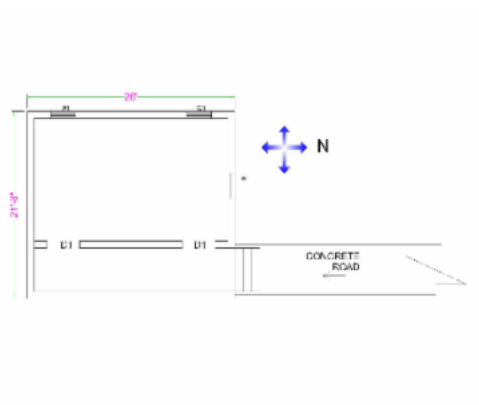

নির্বাচক নিবন্ধন আধিকারিকের স্বাক্ষর

Nazri Naksha

Google Map View

Polling Station Building Front View

Polling Station Front View

Cad View

Key MAP View

1 নাম : আসেমা বিবি স্বামীর নাম: রসিদ খান বাড়ির নং : n0177 বয়স : 40 লিঙ্গ : মহিলা	KQH2646768 ফটো উপলব্ধ	2 নাম : খোতেজা বিবি স্বামীর নাম: খুসা সাহা বাড়ির নং : n0189 বয়স : 40 লিঙ্গ : মহিলা	ZCO1884501 ফটো উপলব্ধ	3 নাম : মিনা বিবি স্বামীর নাম: নুরাজ বেগম বাড়ির নং : n0187 বয়স : 31 লিঙ্গ : মহিলা	ZCO1884386 ফটো উপলব্ধ
4 নাম : রেশমা বিবি স্বামীর নাম: সাইদুল সেক বাড়ির নং : n0185 বয়স : 34 লিঙ্গ : মহিলা	ZCO1884220 ফটো উপলব্ধ	5 নাম : রোজিনা বিবি স্বামীর নাম: সাহেন সেক বাড়ির নং : n0157 বয়স : 47 লিঙ্গ : মহিলা	KQH2599686 ফটো উপলব্ধ	6 নাম : রনঞ্জিতা বিবি স্বামীর নাম: ভোলা সেক বাড়ির নং : n0157 বয়স : 46 লিঙ্গ : মহিলা	ZCO2345445 ফটো উপলব্ধ
7 নাম : নুরমাতুন বিবি স্বামীর নাম: সেক নেজাম বাড়ির নং : n0157 বয়স : 48 লিঙ্গ : মহিলা	KQH2261121 ফটো উপলব্ধ	8 নাম : রোজিনা বিবি স্বামীর নাম: নাজিরহসেন সেক বাড়ির নং : n0157 বয়স : 51 লিঙ্গ : মহিলা	WB/31/213/561362 ফটো উপলব্ধ	9 নাম : মারজিনা বিবি স্বামীর নাম: জাহেদ সেক বাড়ির নং : n0157 বয়স : 49 লিঙ্গ : মহিলা	KQH2261105 ফটো উপলব্ধ
10 নাম : সাহজাদি বিবি স্বামীর নাম: মঙ্গলিয়া সেক বাড়ির নং : n0157 বয়স : 76 লিঙ্গ : মহিলা	WB/31/213/561364 ফটো উপলব্ধ	11 নাম : নেজান সেক পিতার নাম: মঙ্গলিয়া সেক বাড়ির নং : n0157 বয়স : 48 লিঙ্গ : পুরুষ	KQH1054824 ফটো উপলব্ধ	12 নাম : জাকেরা বিবি স্বামীর নাম: নেসারুদ্দিন সাহা বাড়ির নং : n0033 বয়স : 29 লিঙ্গ : মহিলা	ZCO2087047 ফটো উপলব্ধ
13 নাম : সফিজুল সাহা পিতার নাম: এজাজুল সাহা বাড়ির নং : n0033 বয়স : 29 লিঙ্গ : পুরুষ	ZCO2087039 ফটো উপলব্ধ	14 নাম : সাইদুল সাহা পিতার নাম: সেরাজুল সাহা বাড়ির নং : n0033 বয়স : 29 লিঙ্গ : পুরুষ	ZCO2087021 ফটো উপলব্ধ	15 নাম : নাসিম সাহা পিতার নাম: সেরাজুল সাহা বাড়ির নং : n0033 বয়স : 31 লিঙ্গ : পুরুষ	ZCO2087005 ফটো উপলব্ধ
16 নাম : আতিবুল সেক পিতার নাম: রফিক সেক বাড়ির নং : n0210 বয়স : 29 লিঙ্গ : পুরুষ	ZCO2100428 ফটো উপলব্ধ	17 নাম : মোমিনা খাতুন (বিবি) স্বামীর নাম: আব্দুল মোজিদ সাহা বাড়ির নং : n0211 বয়স : 29 লিঙ্গ : মহিলা	ZCO2100444 ফটো উপলব্ধ	18 নাম : সাইজাদী বিবি স্বামীর নাম: হোসেন সাহা বাড়ির নং : n0033 বয়স : 33 লিঙ্গ : মহিলা	ZCO2100451 ফটো উপলব্ধ
19 নাম : আলোহা বিবি স্বামীর নাম: স্ক সর্কফ. বাড়ির নং : n0157 বয়স : 29 লিঙ্গ : মহিলা	ZCO2100469 ফটো উপলব্ধ	20 নাম : জাহারা বিবি স্বামীর নাম: এব্রাহিম সাহা বাড়ির নং : n0033 বয়স : 86 লিঙ্গ : মহিলা	ZCO2674265 ফটো উপলব্ধ	21 নাম : সেরাজুল সাহা পিতার নাম: এব্রাহিম সাহা বাড়ির নং : n0033 বয়স : 68 লিঙ্গ : পুরুষ	WB/31/213/558437 ফটো উপলব্ধ
22 নাম : হোসনা বিবি স্বামীর নাম: সেরাজুল সাহা বাড়ির নং : n0033 বয়স : 58 লিঙ্গ : মহিলা	WB/31/213/558147 ফটো উপলব্ধ	23 নাম : হোসেন সাহা পিতার নাম: সেরাজুল সাহা বাড়ির নং : n0033 বয়স : 37 লিঙ্গ : পুরুষ	ZCO1750876 ফটো উপলব্ধ	24 নাম : কাশিম সাহা পিতার নাম: সেরাজুল সাহা বাড়ির নং : n0033 বয়স : 35 লিঙ্গ : মহিলা	ZCO1750884 ফটো উপলব্ধ
25 নাম : এজাজুল সাহা পিতার নাম: এব্রাহিম সাহা বাড়ির নং : n0033 বয়স : 63 লিঙ্গ : পুরুষ	KQH2599371 ফটো উপলব্ধ	26 নাম : সাহেলা বিবি স্বামীর নাম: এজাজুল সাহা বাড়ির নং : n0033 বয়স : 58 লিঙ্গ : মহিলা	WB/31/213/558148 ফটো উপলব্ধ	27 নাম : নেসারুদ্দিন সাহা পিতার নাম: এজাজুল সাহা বাড়ির নং : n0033 বয়স : 34 লিঙ্গ : পুরুষ	ZCO1617448 ফটো উপলব্ধ
28 নাম : মিনা বিবি স্বামীর নাম: সেলিম সাহা বাড়ির নং : n0033 বয়স : 49 লিঙ্গ : মহিলা	KQH1721372 ফটো উপলব্ধ	29 নাম : সেলিম সাহা পিতার নাম: ইব্রাহিম সাহা বাড়ির নং : n0033 বয়স : 49 লিঙ্গ : পুরুষ	KQH2599397 ফটো উপলব্ধ	30 নাম : আব্দুল মজিদ সাহা পিতার নাম: ইব্রাহিম সাহা বাড়ির নং : n0033 বয়স : 35 লিঙ্গ : পুরুষ	ZCO1751106 ফটো উপলব্ধ