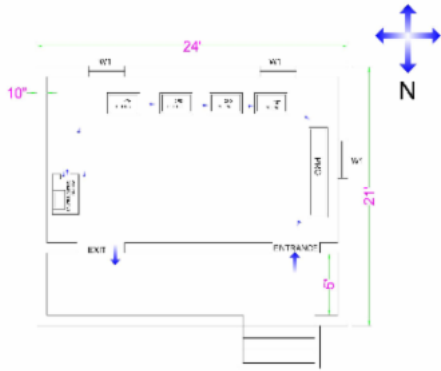

নির্বাচক নিবন্ধন আধিকারিকের স্বাক্ষর

Nazri Naksha

Google Map View

Polling Station Building Front View

Polling Station Front View

Cad View

Key MAP View

1 নাম : কশিমান বিবি স্বামীর নাম: তাজেন বাড়ির নং : n0048 বয়স : 38 লিঙ্গ : মহিলা	ZCO1885300 ফটো উপলব্ধ	2 নাম : ইসলাম মল্লিক পিতার নাম: হিমাত মল্লিক বাড়ির নং : n0048 বয়স : 37 লিঙ্গ : পুরুষ	ZCO1617901 ফটো উপলব্ধ	3 নাম : রাজু মল্লিক পিতার নাম: কালু মল্লিক বাড়ির নং : n0045 বয়স : 38 লিঙ্গ : পুরুষ	KQH2800332 ফটো উপলব্ধ
4 নাম : রহিম মল্লিক পিতার নাম: কালু মল্লিক বাড়ির নং : n0045 বয়স : 39 লিঙ্গ : পুরুষ	ZCO1617851 ফটো উপলব্ধ	5 নাম : পরী বিবি স্বামীর নাম: গন মল্লিক বাড়ির নং : n0044 বয়স : 44 লিঙ্গ : মহিলা	KQH2601813 ফটো উপলব্ধ	6 নাম : গন মল্লিক পিতার নাম: গুলজার মল্লিক বাড়ির নং : n0044 বয়স : 47 লিঙ্গ : পুরুষ	KQH2601805 ফটো উপলব্ধ
7 নাম : ভুলকি বিবি স্বামীর নাম: কয়সর মল্লিক বাড়ির নং : n0044 বয়স : 51 লিঙ্গ : মহিলা	WB/31/213/564565 ফটো উপলব্ধ	8 নাম : কয়সর মল্লিক পিতার নাম: গুলজার মল্লিক বাড়ির নং : n0044 বয়স : 54 লিঙ্গ : পুরুষ	WB/31/213/564339 ফটো উপলব্ধ	9 নাম : আসমাতুন বিবি স্বামীর নাম: কাশিম মল্লিক বাড়ির নং : n0044 বয়স : 32 লিঙ্গ : মহিলা	ZCO1994110 ফটো উপলব্ধ
10 নাম : গুলসেন বিবি স্বামীর নাম: সামসুল মল্লিক বাড়ির নং : n0044 বয়স : 57 লিঙ্গ : মহিলা	WB/31/213/564354 ফটো উপলব্ধ	11 নাম : সামসুল মল্লিক পিতার নাম: গুলজার মল্লিক বাড়ির নং : n0044 বয়স : 64 লিঙ্গ : পুরুষ	ZCO3012804 ফটো উপলব্ধ	12 নাম : সাদ্দাম সাহা পিতার নাম: লোকমান সাহা বাড়ির নং : n0002 বয়স : 35 লিঙ্গ : পুরুষ	ZCO1525229 ফটো উপলব্ধ
13 নাম : সুলতানা বিবি স্বামীর নাম: আকবর সাহা বাড়ির নং : n0002 বয়স : 37 লিঙ্গ : মহিলা	ZCO1525252 ফটো উপলব্ধ	14 নাম : আকবর সাহা পিতার নাম: লোকমান সাহা বাড়ির নং : n0002 বয়স : 43 লিঙ্গ : পুরুষ	KQH2263200 ফটো উপলব্ধ	15 নাম : ফাতেমা বিবি স্বামীর নাম: লোকমান সাহা বাড়ির নং : n0002 বয়স : 72 লিঙ্গ : মহিলা	WB/31/213/564120 ফটো উপলব্ধ
16 নাম : মঞ্জিলা মল্লিক পিতার নাম: ইউনুস মল্লিক বাড়ির নং : n0063 বয়স : 33 লিঙ্গ : মহিলা	ZCO1885326 ফটো উপলব্ধ	17 নাম : দিলদার মল্লিক পিতার নাম: রক্বানি মল্লিক বাড়ির নং : n0063 বয়স : 35 লিঙ্গ : পুরুষ	ZCO1617943 ফটো উপলব্ধ	18 নাম : সাবেকুন বিবি স্বামীর নাম: দিলবার মল্লিক বাড়ির নং : n0063 বয়স : 33 লিঙ্গ : মহিলা	ZCO1751957 ফটো উপলব্ধ
19 নাম : দিলবার মল্লিক পিতার নাম: রক্বানি মল্লিক বাড়ির নং : n0063 বয়স : 36 লিঙ্গ : পুরুষ	ZCO1618065 ফটো উপলব্ধ	20 নাম : অঞ্জিলা মল্লিক পিতার নাম: ইনুস মল্লিক বাড়ির নং : n0063 বয়স : 36 লিঙ্গ : পুরুষ	ZCO1751684 ফটো উপলব্ধ	21 নাম : গুনাহার বিবি স্বামীর নাম: ইনুস মল্লিক বাড়ির নং : n0063 বয়স : 54 লিঙ্গ : মহিলা	WB/31/213/564300 ফটো উপলব্ধ
22 নাম : হাজরা বিবি স্বামীর নাম: সেক ইনুস বাড়ির নং : n0050 বয়স : 58 লিঙ্গ : মহিলা	WB/31/213/564540 ফটো উপলব্ধ	23 নাম : আনোয়ারা বিবি স্বামীর নাম: মনু সাহা বাড়ির নং : n0050 বয়স : 55 লিঙ্গ : মহিলা	WB/31/213/564176 ফটো উপলব্ধ	24 নাম : সেক ইনুস পিতার নাম: সেক মজাফর বাড়ির নং : n0050 বয়স : 52 লিঙ্গ : পুরুষ	WB/31/213/564265 ফটো উপলব্ধ
25 নাম : সালেমা বিবি স্বামীর নাম: সেক ইনুস বাড়ির নং : n0050 বয়স : 45 লিঙ্গ : মহিলা	KQH2600468 ফটো উপলব্ধ	26 নাম : সেক হারিজ পিতার নাম: সেক মজাফর বাড়ির নং : n0050 বয়স : 46 লিঙ্গ : পুরুষ	KQH1720598 ফটো উপলব্ধ	27 নাম : মিনা বিবি স্বামীর নাম: হারিজ সেক বাড়ির নং : n0050 বয়স : 38 লিঙ্গ : মহিলা	ZCO1885276 ফটো উপলব্ধ
28 নাম : আরজান বিবি স্বামীর নাম: হিমাৎ মল্লিক বাড়ির নং : n0048 বয়স : 62 লিঙ্গ : মহিলা	KQH2742864 ফটো উপলব্ধ	29 নাম : মণ্ণান মল্লিক পিতার নাম: হিমাৎ মল্লিক বাড়ির নং : n0048 বয়স : 43 লিঙ্গ : পুরুষ	KQH2263085 ফটো উপলব্ধ	30 নাম : শোভা বিবি স্বামীর নাম: মান্নান মল্লিক বাড়ির নং : n0048 বয়স : 41 লিঙ্গ : মহিলা	ZCO1617919 ফটো উপলব্ধ