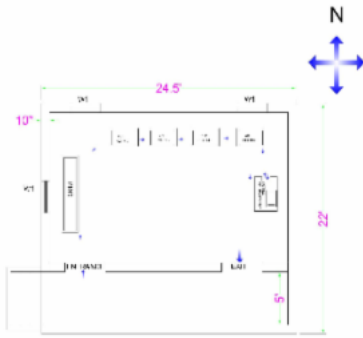

নির্বাচক নিবন্ধন আধিকারিকের স্বাক্ষর

Nazri Naksha

Google Map View

Polling Station Building Front View

Polling Station Front View

Cad View

Key MAP View

বিধানসভা নির্বাচনক্ষেত্রের নং, নাম : 218-এগরা
ভাগ নং, নাম : 1-দুলালপুর (খালের দক্ষিণাংশ)