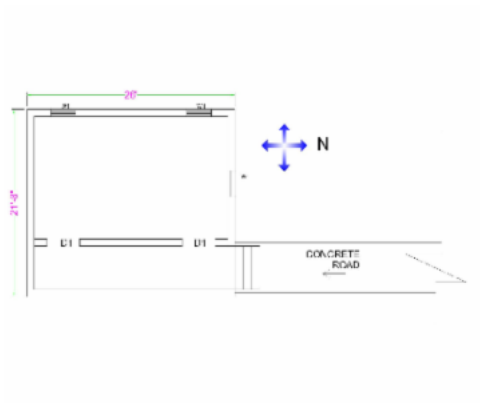

নির্বাচক নিবন্ধন আধিকারিকের স্বাক্ষর

Nazri Naksha

Google Map View

Polling Station Building Front View

Polling Station Front View

Cad View

Key MAP View

1 নাম : বিশ্বপাড়া পত্রা পিতার নাম: রাখালদেবী পত্রা বাড়ির নং : n0041 বয়স : 60 লিঙ্গ : পুরুষ	ZCO2824571 ফটো উপলব্ধ	2 নাম : যশোদা পাত্র স্বামীর নাম: বিষ্ণুপদ পাত্র বাড়ির নং : n0041 বয়স : 59 লিঙ্গ : মহিলা	WB/31/213/579571 ফটো উপলব্ধ	3 নাম : তপন পাত্র পিতার নাম: বিষ্ণুপদ পাত্র বাড়ির নং : n0041 বয়স : 42 লিঙ্গ : পুরুষ	KQH2614634 ফটো উপলব্ধ
4 নাম : স্বপন পাত্র পিতার নাম: বিষ্ণুপদ পাত্র বাড়ির নং : n0041 বয়স : 41 লিঙ্গ : পুরুষ	KQH2879633 ফটো উপলব্ধ	5 নাম : মলয় কর পিতার নাম: শক্তিপদ কর বাড়ির নং : এন0121 বয়স : 26 লিঙ্গ : পুরুষ	ZCO2333276 ফটো উপলব্ধ	6 নাম : টিংকু প্রধান স্বামীর নাম: সুবিমল প্রধান বাড়ির নং : n0121 বয়স : 28 লিঙ্গ : মহিলা	ZCO2174829 ফটো উপলব্ধ
7 নাম : গায়ত্রী কর স্বামীর নাম: শক্তিপদ কর বাড়ির নং : n0121 বয়স : 52 লিঙ্গ : মহিলা	WB/31/213/579635 ফটো উপলব্ধ	8 নাম : শক্তিপদ কর পিতার নাম: পুলিন কর বাড়ির নং : n0121 বয়স : 57 লিঙ্গ : পুরুষ	WB/31/213/579549 ফটো উপলব্ধ	9 নাম : টুকটুকি ঘটন স্বামীর নাম: বিষ্ণুজিৎ ঘটন বাড়ির নং : এন0003 বয়স : 23 লিঙ্গ : মহিলা	ZCO2814358 ফটো উপলব্ধ
10 নাম : উর্মিলা ঘটন দাস পিতার নাম: তরণ দাস বাড়ির নং : এন0069 বয়স : 24 লিঙ্গ : মহিলা	ZCO2592970 ফটো উপলব্ধ	11 নাম : লালু ঘটন পিতার নাম: অসিত ঘটন বাড়ির নং : নু49 বয়স : 26 লিঙ্গ : পুরুষ	ZCO2524239 ফটো উপলব্ধ	12 নাম : পরি মন্ডল স্বামীর নাম: কাজল ঘটন বাড়ির নং : এন0045 বয়স : 28 লিঙ্গ : মহিলা	UCB1733583 ফটো উপলব্ধ
13 নাম : স্নেহলতা ঘটন স্বামীর নাম: অমিত ঘটন বাড়ির নং : এন0119 বয়স : 24 লিঙ্গ : মহিলা	ZCO2713212 ফটো উপলব্ধ	14 নাম : সোমা ঘটন স্বামীর নাম: চিরঞ্জিত ঘটন বাড়ির নং : n0182 বয়স : 36 লিঙ্গ : মহিলা	ZCO2212165 ফটো উপলব্ধ	15 নাম : রীতা জানা ঘটন স্বামীর নাম: প্রিয়জিৎ ঘটন বাড়ির নং : এন0003 বয়স : 23 লিঙ্গ : মহিলা	ZCO2691665 ফটো উপলব্ধ
16 নাম : অমিত ঘটন পিতার নাম: অশোক ঘটন বাড়ির নং : n0119 বয়স : 28 লিঙ্গ : পুরুষ	ZCO2212033 ফটো উপলব্ধ	17 নাম : অনিমা ঘটন স্বামীর নাম: অভিজিৎ ঘটন বাড়ির নং : N0043 বয়স : 27 লিঙ্গ : মহিলা	ZCO2257111 ফটো উপলব্ধ	18 নাম : পূজা ঘটন স্বামীর নাম: প্রদীপ ঘটন বাড়ির নং : N0045 বয়স : 28 লিঙ্গ : মহিলা	ZCO2254639 ফটো উপলব্ধ
19 নাম : রঘুনাথ ঘটন পিতার নাম: ননীগোপাল ঘটন বাড়ির নং : n0003 বয়স : 72 লিঙ্গ : পুরুষ	WB/31/213/579615 ফটো উপলব্ধ	20 নাম : শংকরী ঘটন স্বামীর নাম: রঘুনাথ ঘটন বাড়ির নং : n0003 বয়স : 62 লিঙ্গ : মহিলা	WB/31/213/579608 ফটো উপলব্ধ	21 নাম : প্রিয়জিৎ ঘটন পিতার নাম: রঘুনাথ ঘটন বাড়ির নং : n0003 বয়স : 31 লিঙ্গ : পুরুষ	ZCO1970839 ফটো উপলব্ধ
22 নাম : বিষ্ণুজিৎ ঘটন পিতার নাম: রঘুনাথ ঘটন বাড়ির নং : n0003 বয়স : 31 লিঙ্গ : পুরুষ	ZCO1970847 ফটো উপলব্ধ	23 নাম : ইন্দ্রজিৎ ঘটন পিতার নাম: রামকৃষ্ণ ঘটন বাড়ির নং : n0043 বয়স : 43 লিঙ্গ : পুরুষ	KQH2613206 ফটো উপলব্ধ	24 নাম : প্রতীমা ঘটন স্বামীর নাম: ইন্দ্রজিৎ ঘটন বাড়ির নং : n0043 বয়স : 36 লিঙ্গ : মহিলা	ZCO1426501 ফটো উপলব্ধ
25 নাম : অজিত ঘটন পিতার নাম: রঘুনাথ ঘটন বাড়ির নং : n0043 বয়স : 44 লিঙ্গ : পুরুষ	KQH2613214 ফটো উপলব্ধ	26 নাম : জ্যোৎস্না ঘটন (দাস) স্বামীর নাম: অজিত ঘটন বাড়ির নং : 44 বয়স : 39 লিঙ্গ : মহিলা	KQH2879591 ফটো উপলব্ধ	27 নাম : অভিজিৎ ঘটন পিতার নাম: রামচন্দ্র ঘটন বাড়ির নং : n0043 বয়স : 38 লিঙ্গ : পুরুষ	ZCO1526912 ফটো উপলব্ধ
28 নাম : কার্তিক ঘটন পিতার নাম: উমেশ ঘটন বাড়ির নং : n0045 বয়স : 63 লিঙ্গ : পুরুষ	ZCO2960151 ফটো উপলব্ধ	29 নাম : দুর্গামনি ঘটন স্বামীর নাম: সুশান্ত ঘটন বাড়ির নং : n0048 বয়স : 61 লিঙ্গ : মহিলা	WB/31/213/579618 ফটো উপলব্ধ	30 নাম : বিশুজিৎ ঘটন মায়ের নাম: দুর্গামনি ঘটন বাড়ির নং : n0048 বয়স : 45 লিঙ্গ : পুরুষ	KQH2614493 ফটো উপলব্ধ