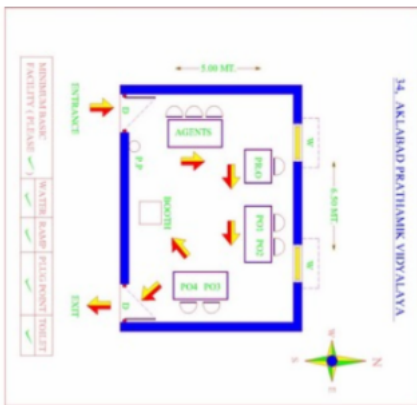

নির্বাচক নিবন্ধন আধিকারিকের স্বাক্ষর

Nazri Naksha

Google Map View

Polling Station Building Front View

Polling Station Front View

Cad View

Key MAP View

1	ZCO1642529	নাম : প্রনবকান্তি আচার্য্য পিতার নাম: অনন্তকুমার আচার্য্য বাড়ির নং : n0202 বয়স : 51 লিঙ্গ : পুরুষ	ফটো উপলব্ধ	2	ZCO2877736	নাম : প্রেরণা আচার্য্য পিতার নাম: প্রণব কান্তি আচার্য্য বাড়ির নং : 03 বয়স : 21 লিঙ্গ : মহিলা	ফটো উপলব্ধ	3	WB/31/213/066117	নাম : মিনু ওবা স্বামীর নাম: নিতাই ওবা বাড়ির নং : n0064 বয়স : 61 লিঙ্গ : মহিলা	ফটো উপলব্ধ
4	KQH2751980	নাম : চৈতালী ওবা পিতার নাম: সুবল ওবা বাড়ির নং : n0064 বয়স : 40 লিঙ্গ : মহিলা	ফটো উপলব্ধ	5	ZCO1440320	নাম : কৃষ্ণা ওবা স্বামীর নাম: নিশিকান্ত ওবা বাড়ির নং : n0064 বয়স : 35 লিঙ্গ : মহিলা	ফটো উপলব্ধ	6	KQH2751998	নাম : নিশিকান্ত ওবা পিতার নাম: সুবল ওবা বাড়ির নং : n0064 বয়স : 42 লিঙ্গ : পুরুষ	ফটো উপলব্ধ
7	WB/31/213/066040	নাম : সুবল ওবা পিতার নাম: বৈকুণ্ঠ ওবা বাড়ির নং : n0064 বয়স : 63 লিঙ্গ : পুরুষ	ফটো উপলব্ধ	8	WB/31/213/066453	নাম : সন্ধ্যা ওবা স্বামীর নাম: সুবল ওবা বাড়ির নং : n0063 বয়স : 60 লিঙ্গ : মহিলা	ফটো উপলব্ধ	9	ZCO0123687	নাম : রাহুল ওবা পিতার নাম: নিতাই ওবা বাড়ির নং : n0062 বয়স : 37 লিঙ্গ : পুরুষ	ফটো উপলব্ধ
10	KQH2042000	নাম : দেবেন্দ্র নাথ ওবা পিতার নাম: গৌরহরি ওবা বাড়ির নং : n0062 বয়স : 48 লিঙ্গ : পুরুষ	ফটো উপলব্ধ	11	KQH2042042	নাম : কবিতা ওবা স্বামীর নাম: তপন ওবা বাড়ির নং : n0062 বয়স : 38 লিঙ্গ : মহিলা	ফটো উপলব্ধ	12	KQH1253608	নাম : তপন ওবা পিতার নাম: গৌরহরি ওবা বাড়ির নং : n0062 বয়স : 44 লিঙ্গ : পুরুষ	ফটো উপলব্ধ
13	ZCO2467801	নাম : অন্নপূর্ণা ওবা স্বামীর নাম: গৌরহরি ওবা বাড়ির নং : n0062 বয়স : 59 লিঙ্গ : মহিলা	ফটো উপলব্ধ	14	ZCO2467793	নাম : গৌরহরি ওবা পিতার নাম: বৈকুণ্ঠ ওবা বাড়ির নং : n0062 বয়স : 69 লিঙ্গ : পুরুষ	ফটো উপলব্ধ	15	ZCO2175628	নাম : সঞ্চিহতা ওবা স্বামীর নাম: সুশান্ত ওবা বাড়ির নং : n0064 বয়স : 29 লিঙ্গ : মহিলা	ফটো উপলব্ধ
16	ZCO2785632	নাম : তনুশ্রী ওবা পিতার নাম: তপন ওবা বাড়ির নং : এন26 বয়স : 23 লিঙ্গ : মহিলা	ফটো উপলব্ধ	17	ZCO2843274	নাম : রুমা প্রধান ওবা স্বামীর নাম: রাহুল ওবা বাড়ির নং : এন0062 বয়স : 28 লিঙ্গ : মহিলা	ফটো উপলব্ধ	18	ZCO2550556	নাম : সুমিত্রা ওবা পিতার নাম: নিতাই ওবা বাড়ির নং : n0062 বয়স : 29 লিঙ্গ : মহিলা	ফটো উপলব্ধ
19	ZCO2519452	নাম : পুষ্পা কর অন্যান্য: শুভেন্দু কর বাড়ির নং : n0242 বয়স : 69 লিঙ্গ : মহিলা	ফটো উপলব্ধ	20	ZCO2531366	নাম : হিমাংশু কর অন্যান্য: শুভেন্দু কর বাড়ির নং : n0242 বয়স : 86 লিঙ্গ : পুরুষ	ফটো উপলব্ধ	21	WB/31/213/066159	নাম : গঙ্গামনী খাটুয়া স্বামীর নাম: বলাই খাটুয়া বাড়ির নং : n0061 বয়স : 59 লিঙ্গ : মহিলা	ফটো উপলব্ধ
22	WB/31/213/066339	নাম : বলাই খাটুয়া পিতার নাম: পীতাম্বর খাটুয়া বাড়ির নং : n0061 বয়স : 66 লিঙ্গ : পুরুষ	ফটো উপলব্ধ	23	WRJ2170447	নাম : পল্লবী পড়া দুয়ারী স্বামীর নাম: চন্দন দুয়ারী বাড়ির নং : এন0015 বয়স : 23 লিঙ্গ : মহিলা	ফটো উপলব্ধ	24	ZCO1337476	নাম : সরস্বতী খাটুয়া স্বামীর নাম: তপন খাটুয়া বাড়ির নং : n0060 বয়স : 42 লিঙ্গ : মহিলা	ফটো উপলব্ধ
25	KQH2043453	নাম : তপন খাটুয়া পিতার নাম: অনন্ত খাটুয়া বাড়ির নং : n0060 বয়স : 44 লিঙ্গ : পুরুষ	ফটো উপলব্ধ	26	WB/31/213/066433	নাম : অনন্ত খাটুয়া পিতার নাম: পীতাম্বর খাটুয়া বাড়ির নং : n0060 বয়স : 78 লিঙ্গ : পুরুষ	ফটো উপলব্ধ	27	WB/31/213/066225	নাম : সরস্বতী খাটুয়া স্বামীর নাম: কানাই খাটুয়া বাড়ির নং : n0059 বয়স : 56 লিঙ্গ : মহিলা	ফটো উপলব্ধ
28	ZCO1777226	নাম : সঞ্জীব খাটুয়া পিতার নাম: কানাইলাল খাটুয়া বাড়ির নং : n0059 বয়স : 32 লিঙ্গ : পুরুষ	ফটো উপলব্ধ	29	ZCO1545078	নাম : তাপস খাটুয়া পিতার নাম: কানাইলাল খাটুয়া বাড়ির নং : n0059 বয়স : 33 লিঙ্গ : পুরুষ	ফটো উপলব্ধ	30	WB/31/213/066338	নাম : কানাইলাল খাটুয়া পিতার নাম: দুর্ধোধন খাটুয়া বাড়ির নং : n0059 বয়স : 61 লিঙ্গ : পুরুষ	ফটো উপলব্ধ