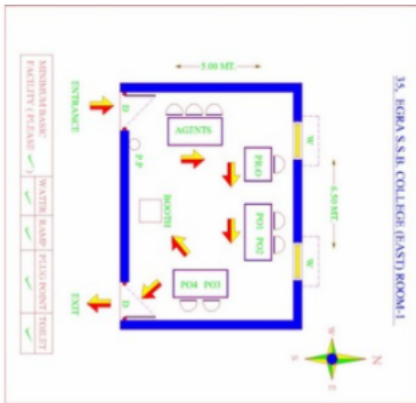

নির্বাচক নিবন্ধন আধিকারিকের স্বাক্ষর

Nazri Naksha

Google Map View

Polling Station Building Front View

Polling Station Front View

Cad View

Key MAP View

1 নাম : সেক আবদুল সালেক পিতার নাম: সেক আবুল কাশিম বাড়ির নং : n0031 বয়স : 69 লিঙ্গ : পুরুষ	KQH1252386 ফটো উপলব্ধ	2 নাম : সাবেরা বিবি স্বামীর নাম: সেক আবদুল সালেক বাড়ির নং : n0031 বয়স : 59 লিঙ্গ : মহিলা	KQH1252394 ফটো উপলব্ধ	3 নাম : সেক গোলাম নূরি পিতার নাম: সেক হাজি মাহমুদ বাড়ির নং : n0226 বয়স : 63 লিঙ্গ : পুরুষ	ZCO1777440 ফটো উপলব্ধ
4 নাম : তাহুরা বিবি স্বামীর নাম: সেক মাজেদ হোসেন বাড়ির নং : n0224 বয়স : 37 লিঙ্গ : মহিলা	ZCO1777424 ফটো উপলব্ধ	5 নাম : সেক মাজেদ হোসেন পিতার নাম: সেক নূরুল ইসলাম বাড়ির নং : n0223 বয়স : 38 লিঙ্গ : পুরুষ	ZCO1777341 ফটো উপলব্ধ	6 নাম : সেক মাবুথ হোসেন পিতার নাম: সেক মাজেদ হোসেন বাড়ির নং : এন0223 বয়স : 21 লিঙ্গ : পুরুষ	ZCO2912673 ফটো উপলব্ধ
7 নাম : সাবেদা বিবি স্বামীর নাম: সেক সাফি বাড়ির নং : n0121 বয়স : 41 লিঙ্গ : মহিলা	KQH2621704 ফটো উপলব্ধ	8 নাম : সেক বসির পিতার নাম: সেক ফরিদ বাড়ির নং : n0121 বয়স : 48 লিঙ্গ : পুরুষ	KQH2043875 ফটো উপলব্ধ	9 নাম : সেক সপি পিতার নাম: সেক ফরিদ বাড়ির নং : n0121 বয়স : 51 লিঙ্গ : পুরুষ	KQH2043867 ফটো উপলব্ধ
10 নাম : রুবোদা বিবি স্বামীর নাম: সেক নাসির বাড়ির নং : n0121 বয়স : 41 লিঙ্গ : মহিলা	ZCO1545425 ফটো উপলব্ধ	11 নাম : সেক নাসির পিতার নাম: ফরিদ সেক বাড়ির নং : n0121 বয়স : 39 লিঙ্গ : পুরুষ	ZCO1545433 ফটো উপলব্ধ	12 নাম : জরিলা বিবি স্বামীর নাম: সেক কাসিম বাড়ির নং : n0181 বয়স : 39 লিঙ্গ : মহিলা	ZCO0128538 ফটো উপলব্ধ
13 নাম : মুস্তারী বিবি স্বামীর নাম: সেক বাসির বাড়ির নং : n0180 বয়স : 38 লিঙ্গ : মহিলা	ZCO0128561 ফটো উপলব্ধ	14 নাম : মাজেদা বিবি স্বামীর নাম: সিরাজ সেক বাড়ির নং : পাট নং-35 000 বয়স : 28 লিঙ্গ : মহিলা	WCI1823749 ফটো উপলব্ধ	15 নাম : জাহানারা বিবি স্বামীর নাম: করিম মোল্লা সেক বাড়ির নং : n0165 বয়স : 56 লিঙ্গ : মহিলা	WB/31/213/093066 ফটো উপলব্ধ
16 নাম : আয়সা বিবি স্বামীর নাম: আব্দুল কৈইয়েম সেক বাড়ির নং : n0086 বয়স : 40 লিঙ্গ : মহিলা	ZCO1237791 ফটো উপলব্ধ	17 নাম : আব্দুল কৈইয়েম সেক পিতার নাম: ফাজিল সেক বাড়ির নং : n0086 বয়স : 41 লিঙ্গ : পুরুষ	ZCO1237783 ফটো উপলব্ধ	18 নাম : বেনজির বেগম স্বামীর নাম: ফজল সেক বাড়ির নং : n0033 বয়স : 37 লিঙ্গ : মহিলা	ZCO1237890 ফটো উপলব্ধ
19 নাম : মিনারা বিবি স্বামীর নাম: সেক আবু ওয়াহেদ বাড়ির নং : n0033 বয়স : 46 লিঙ্গ : মহিলা	KQH2752798 ফটো উপলব্ধ	20 নাম : সেক ফাজল পিতার নাম: সেক আবুল কাশেম বাড়ির নং : n0033 বয়স : 51 লিঙ্গ : পুরুষ	KQH1746817 ফটো উপলব্ধ	21 নাম : সেখ সাহেদ পিতার নাম: আবুল কাশেম বাড়ির নং : n0033 বয়স : 58 লিঙ্গ : পুরুষ	KQH1256833 ফটো উপলব্ধ
22 নাম : সেক আবু ওয়াহেদ পিতার নাম: সেক আবদুল কাশেম বাড়ির নং : n0033 বয়স : 58 লিঙ্গ : পুরুষ	KQH2752780 ফটো উপলব্ধ	23 নাম : সালেহা বিবি স্বামীর নাম: আবুল কাসেম বাড়ির নং : n0033 বয়স : 73 লিঙ্গ : মহিলা	KQH2044022 ফটো উপলব্ধ	24 নাম : নেহারুন বিবি স্বামীর নাম: ফজল সেক বাড়ির নং : n0033 বয়স : 44 লিঙ্গ : মহিলা	ZCO1642644 ফটো উপলব্ধ
25 নাম : আসোমা বিবি পিতার নাম: আব্দুলকালাম সেক বাড়ির নং : n0031 বয়স : 45 লিঙ্গ : মহিলা	ZCO1545672 ফটো উপলব্ধ	26 নাম : সেক আবদুল সাবিব পিতার নাম: সেক আবদুল সালেক বাড়ির নং : n0031 বয়স : 41 লিঙ্গ : পুরুষ	KQH2621696 ফটো উপলব্ধ	27 নাম : চন্দন মাঝি পিতার নাম: নীলকণ্ঠ মাঝি বাড়ির নং : এন0181 বয়স : 28 লিঙ্গ : পুরুষ	ZCO2472793 ফটো উপলব্ধ
28 নাম : সেক বেলাল পিতার নাম: সেক ওসমান বাড়ির নং : এন0031 বয়স : 24 লিঙ্গ : পুরুষ	ZCO2588937 ফটো উপলব্ধ	29 নাম : বনশ্রী সাউ স্বামীর নাম: চন্দ্রকান্ত সাউ বাড়ির নং : এন0031 বয়স : 32 লিঙ্গ : মহিলা	ZCO2588986 ফটো উপলব্ধ	30 নাম : সাহাদাদ হোসেন সেক পিতার নাম: আব্দুল কালাম বাড়ির নং : n0031 বয়স : 28 লিঙ্গ : পুরুষ	ZCO2175248 ফটো উপলব্ধ