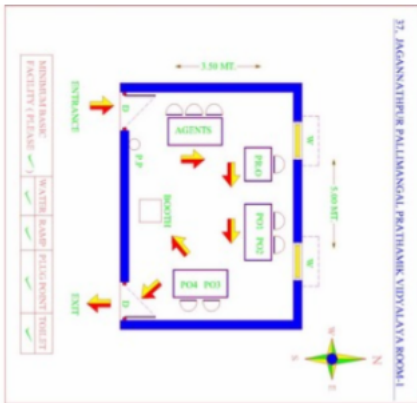

নির্বাচক নিবন্ধন আধিকারিকের স্বাক্ষর

Nazri Naksha

Google Map View

Polling Station Building Front View

Polling Station Front View

Cad View

Key MAP View

1 নাম : ওমেনা বিবি স্বামীর নাম: কোরেশ মল্লিক বাড়ির নং : n0191 বয়স : 66 লিঙ্গ : মহিলা	ZCO1430214 ফটো উপলব্ধ	2 নাম : আয়রন বিবি স্বামীর নাম: মুকুল মল্লিক বাড়ির নং : n0003 বয়স : 50 লিঙ্গ : মহিলা	ZCO1339340 ফটো উপলব্ধ	3 নাম : তায়রেন্নামা বিবি স্বামীর নাম: মুকুল বাড়ির নং : n0003 বয়স : 68 লিঙ্গ : মহিলা	WB/31/213/087026 ফটো উপলব্ধ
4 নাম : মঙ্গল মল্লিক পিতার নাম: মুকুল মল্লিক বাড়ির নং : n0003 বয়স : 37 লিঙ্গ : পুরুষ	ZCO0135715 ফটো উপলব্ধ	5 নাম : রুপসানা বিবি স্বামীর নাম: সুনীল মল্লিক বাড়ির নং : n0003 বয়স : 36 লিঙ্গ : মহিলা	ZCO1340215 ফটো উপলব্ধ	6 নাম : জাবেদেমেসা বিবি স্বামীর নাম: শুকচাঁদ মল্লিক বাড়ির নং : n0003 বয়স : 43 লিঙ্গ : মহিলা	KQH2055507 ফটো উপলব্ধ
7 নাম : সেরজাম্মেসা বিবি স্বামীর নাম: রুস্তম বাড়ির নং : n0004 বয়স : 89 লিঙ্গ : মহিলা	WB/31/213/087999 ফটো উপলব্ধ	8 নাম : আমেনা বিবি স্বামীর নাম: আজিজুল মল্লিক বাড়ির নং : n0192 বয়স : 44 লিঙ্গ : মহিলা	ZCO1339258 ফটো উপলব্ধ	9 নাম : আলি মহম্মদ সেক পিতার নাম: আসরাফিল সেক বাড়ির নং : n0007 বয়স : 29 লিঙ্গ : পুরুষ	ZCO2112050 ফটো উপলব্ধ
10 নাম : মুন্না মল্লিক মায়ের নাম: আমেনা বিবি বাড়ির নং : এন0192 বয়স : 28 লিঙ্গ : পুরুষ	ZCO2269173 ফটো উপলব্ধ	11 নাম : রুবানী মল্লিক পিতার নাম: মুকুল মল্লিক বাড়ির নং : n0003 বয়স : 34 লিঙ্গ : পুরুষ	ZCO1643477 ফটো উপলব্ধ	12 নাম : মনিরা বিবি স্বামীর নাম: মঙ্গল মল্লিক বাড়ির নং : n0003 বয়স : 32 লিঙ্গ : মহিলা	ZCO2010080 ফটো উপলব্ধ
13 নাম : অয়েসা বিবি স্বামীর নাম: আরসেদ সাহা বাড়ির নং : না বয়স : 40 লিঙ্গ : মহিলা	ZCO1777846 ফটো উপলব্ধ	14 নাম : কোহিনুর বিবি স্বামীর নাম: সমীর সেক বাড়ির নং : n0004 বয়স : 31 লিঙ্গ : মহিলা	ZCO2010205 ফটো উপলব্ধ	15 নাম : সেক সমির পিতার নাম: সেক রুস্তম বাড়ির নং : n0004 বয়স : 45 লিঙ্গ : পুরুষ	KQH2756732 ফটো উপলব্ধ
16 নাম : সেক নুরুদ্দিন পিতার নাম: সুকুরুদ্দিন সেক বাড়ির নং : n0007 বয়স : 29 লিঙ্গ : পুরুষ	ZCO2090447 ফটো উপলব্ধ	17 নাম : সেক সোলেমান পিতার নাম: সেক সহজুদ্দিন বাড়ির নং : এন0007 বয়স : 23 লিঙ্গ : পুরুষ	ZCO2724490 ফটো উপলব্ধ	18 নাম : আফরোজা বিবি স্বামীর নাম: আলি মহম্মদ সেক বাড়ির নং : এন0007 বয়স : 26 লিঙ্গ : মহিলা	ZCO2732287 ফটো উপলব্ধ
19 নাম : সিদ্দিক মল্লিক পিতার নাম: শুকচাঁদ মল্লিক বাড়ির নং : এন0003 বয়স : 23 লিঙ্গ : পুরুষ	ZCO2749547 ফটো উপলব্ধ	20 নাম : রাজেদা বিবি স্বামীর নাম: রুবানী মল্লিক বাড়ির নং : এন0003 বয়স : 25 লিঙ্গ : মহিলা	ZCO2752863 ফটো উপলব্ধ	21 নাম : শুকচাঁদ মল্লিক পিতার নাম: মুকুল মল্লিক বাড়ির নং : n0003 বয়স : 45 লিঙ্গ : পুরুষ	KQH2055499 ফটো উপলব্ধ
22 নাম : রেহানা বিবি স্বামীর নাম: মল্লিক বাড়ির নং : গুয়ার্ড নং 11 বয়স : 25 লিঙ্গ : মহিলা	ZCO2813939 ফটো উপলব্ধ	23 নাম : নুরমহম্মদ আলি সা পিতার নাম: সেরেলী সা বাড়ির নং : পাট নং-37, এন0192 বয়স : 33 লিঙ্গ : পুরুষ	ZCO2843308 ফটো উপলব্ধ	24 নাম : হামেদাম্মেসা বিবি স্বামীর নাম: আলতাভ সেক বাড়ির নং : n0007 বয়স : 93 লিঙ্গ : মহিলা	WB/31/213/087465 ফটো উপলব্ধ
25 নাম : সেক আসরাফিল পিতার নাম: সেক আলতাভ বাড়ির নং : n0007 বয়স : 66 লিঙ্গ : পুরুষ	ZCO2973527 ফটো উপলব্ধ	26 নাম : শুকুরুদ্দিন সেখ পিতার নাম: আলতাভ সেখ বাড়ির নং : n0007 বয়স : 55 লিঙ্গ : পুরুষ	WB/31/213/087423 ফটো উপলব্ধ	27 নাম : জরিবাম্মেসা বিবি স্বামীর নাম: আসরাফিল সেক বাড়ির নং : n0007 বয়স : 53 লিঙ্গ : মহিলা	WB/31/213/087468 ফটো উপলব্ধ
28 নাম : সেক সহজুদ্দিন পিতার নাম: সেক আলতাভ বাড়ির নং : n0007 বয়স : 49 লিঙ্গ : পুরুষ	KQH1314400 ফটো উপলব্ধ	29 নাম : কাবেরা বিবি স্বামীর নাম: সুকুদ্দিন সেক বাড়ির নং : n0007 বয়স : 47 লিঙ্গ : মহিলা	KQH2056505 ফটো উপলব্ধ	30 নাম : সুলতানা বিবি স্বামীর নাম: সেক সেজুদ্দিন বাড়ির নং : n0007 বয়স : 41 লিঙ্গ : মহিলা	ZCO1339092 ফটো উপলব্ধ