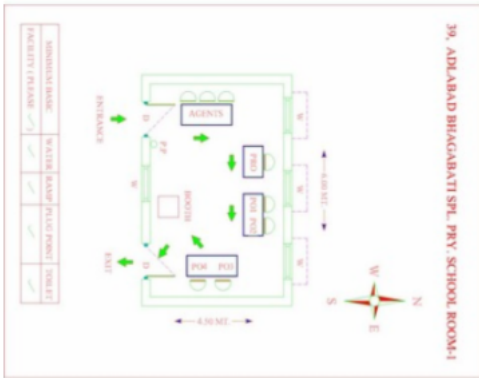

নির্বাচক নিবন্ধন আধিকারিকের স্বাক্ষর

Nazri Naksha

Google Map View

Polling Station Building Front View

Polling Station Front View

Cad View

Key MAP View

বিধানসভা নির্বাচনক্ষেত্রের নং, নাম : 218-এগরা
ভাগ নং, নাম : 1-আদলাবাদ (আংশিক)