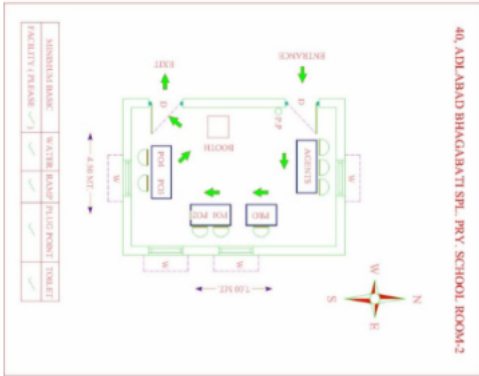

নির্বাচক নিবন্ধন আধিকারিকের স্বাক্ষর

Nazri Naksha

Google Map View

Polling Station Building Front View

Polling Station Front View

Cad View

Key MAP View

1 নাম : রীনা দাশ (পন্ডা) স্বামীর নাম: সৌমেন পন্ডা বাড়ির নং : n0203 বয়স : 38 লিঙ্গ : মহিলা	ZCO1780212 ফটো উপলব্ধ	2 নাম : সবিতা রানী জানা (মাইতি) স্বামীর নাম: অরবিন্দ মাইতি বাড়ির নং : n0214 বয়স : 32 লিঙ্গ : মহিলা	WCI1256478 ফটো উপলব্ধ	3 নাম : তাপস আচার্য অন্যান্য: মনোজ আচার্য বাড়ির নং : এন0238 বয়স : 27 লিঙ্গ : পুরুষ	ZCO2269876 ফটো উপলব্ধ
4 নাম : মনোজ আচার্য পিতার নাম: অমল আচার্য বাড়ির নং : n0238 বয়স : 30 লিঙ্গ : পুরুষ	ZCO2011203 ফটো উপলব্ধ	5 নাম : কাকলি আচার্য স্বামীর নাম: অমলকুমার আচার্য বাড়ির নং : আদলাবাদ, ওয়ার্ড নং.14 বয়স : 55 লিঙ্গ : মহিলা	ZCO2579167 ফটো উপলব্ধ	6 নাম : গোপাল চন্দ্র ওবা পিতার নাম: রাধাকান্ত ওবা বাড়ির নং : n0073 বয়স : 69 লিঙ্গ : পুরুষ	WB/31/213/090383 ফটো উপলব্ধ
7 নাম : মঞ্জুরানী ওবা স্বামীর নাম: গোপাল চন্দ্র ওবা বাড়ির নং : n0073 বয়স : 58 লিঙ্গ : মহিলা	WB/31/213/090322 ফটো উপলব্ধ	8 নাম : উমা ওবা পিতার নাম: গৌরহরি ওবা বাড়ির নং : n0073 বয়স : 30 লিঙ্গ : মহিলা	ZCO1911510 ফটো উপলব্ধ	9 নাম : পিন্টু ওবা পিতার নাম: গৌরহরি ওবা বাড়ির নং : n0073 বয়স : 36 লিঙ্গ : পুরুষ	ZCO1442482 ফটো উপলব্ধ
10 নাম : অম্বিকা ওবা স্বামীর নাম: গৌরহরি ওবা বাড়ির নং : এন0021 বয়স : 53 লিঙ্গ : মহিলা	ZCO3012465 ফটো উপলব্ধ	11 নাম : গৌরহরি ওবা পিতার নাম: রাধাকান্ত ওবা বাড়ির নং : n0073 বয়স : 65 লিঙ্গ : পুরুষ	WB/31/213/090767 ফটো উপলব্ধ	12 নাম : বিশুজিৎ ওবা পিতার নাম: গোপাল চন্দ্র ওবা বাড়ির নং : n0073 বয়স : 32 লিঙ্গ : পুরুষ	ZCO1779842 ফটো উপলব্ধ
13 নাম : নীলকণ্ঠ ওবা পিতার নাম: গোপাল চন্দ্র ওবা বাড়ির নং : n0073 বয়স : 35 লিঙ্গ : পুরুষ	ZCO1546555 ফটো উপলব্ধ	14 নাম : দেবশীষ কুইলা পিতার নাম: বাদল কুইলা বাড়ির নং : সী/ও- দেবশীষ কুইলা বয়স : 36 লিঙ্গ : পুরুষ	NNS1337799 ফটো উপলব্ধ	15 নাম : ডলি কর পিতার নাম: গণেশ কর বাড়ির নং : এন0023 বয়স : 32 লিঙ্গ : মহিলা	ZCO2859676 ফটো উপলব্ধ
16 নাম : শঙ্করী কর স্বামীর নাম: বিমল কর বাড়ির নং : n0083 বয়স : 58 লিঙ্গ : মহিলা	WB/31/213/090771 ফটো উপলব্ধ	17 নাম : অমিত কর পিতার নাম: মাখন কর বাড়ির নং : এন0081 বয়স : 26 লিঙ্গ : পুরুষ	ZCO2269819 ফটো উপলব্ধ	18 নাম : সন্তোষ কর পিতার নাম: গণেশ কর বাড়ির নং : এন0085 বয়স : 28 লিঙ্গ : পুরুষ	ZCO2269835 ফটো উপলব্ধ
19 নাম : মাখন কর পিতার নাম: রবীন্দ্র কর বাড়ির নং : n0081 বয়স : 54 লিঙ্গ : পুরুষ	KQH2676617 ফটো উপলব্ধ	20 নাম : চন্দন কর পিতার নাম: দীপক কর বাড়ির নং : n0086 বয়স : 38 লিঙ্গ : পুরুষ	ZCO0138735 ফটো উপলব্ধ	21 নাম : দীপক কর পিতার নাম: সত্যেন্দ্র কর বাড়ির নং : n0086 বয়স : 57 লিঙ্গ : পুরুষ	WB/31/213/090548 ফটো উপলব্ধ
22 নাম : কমলা কর স্বামীর নাম: গণেশ কর বাড়ির নং : n0085 বয়স : 55 লিঙ্গ : মহিলা	WB/31/213/090768 ফটো উপলব্ধ	23 নাম : গণেশ কর পিতার নাম: সত্যেন্দ্র কর বাড়ির নং : n0085 বয়স : 60 লিঙ্গ : পুরুষ	WB/31/213/090758 ফটো উপলব্ধ	24 নাম : জয়নারায়ন কর পিতার নাম: বিমল কর বাড়ির নং : n0083 বয়স : 40 লিঙ্গ : পুরুষ	ZCO1238534 ফটো উপলব্ধ
25 নাম : মান্টু কর পিতার নাম: রবীন্দ্র নাথ কর বাড়ির নং : n0081 বয়স : 38 লিঙ্গ : পুরুষ	ZCO1238526 ফটো উপলব্ধ	26 নাম : টোকন কুমার কর পিতার নাম: রবীন্দ্র কর বাড়ির নং : n0081 বয়স : 43 লিঙ্গ : পুরুষ	KQH2037943 ফটো উপলব্ধ	27 নাম : ভবানী কর স্বামীর নাম: মাখন কর বাড়ির নং : n0081 বয়স : 48 লিঙ্গ : মহিলা	KQH2039113 ফটো উপলব্ধ
28 নাম : অসিতা কর স্বামীর নাম: রতন কর বাড়ির নং : n0081 বয়স : 48 লিঙ্গ : মহিলা	KQH2037927 ফটো উপলব্ধ	29 নাম : রতন কর পিতার নাম: রবীন্দ্র কর বাড়ির নং : n0081 বয়স : 59 লিঙ্গ : পুরুষ	WB/31/213/090846 ফটো উপলব্ধ	30 নাম : চন্দনা কর স্বামীর নাম: তপন কর বাড়ির নং : n0081 বয়স : 61 লিঙ্গ : মহিলা	WB/31/213/090816 ফটো উপলব্ধ