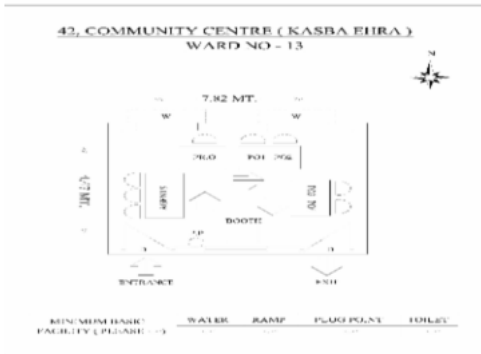

নির্বাচক নিবন্ধন আধিকারিকের স্বাক্ষর

Nazri Naksha

Google Map View

Polling Station Building Front View

Polling Station Front View

Cad View

Key MAP View

1 নাম : রেশমা বিবি স্বামীর নাম: ইনতাজ সেক বাড়ির নং : n0179 বয়স : 42 লিঙ্গ : মহিলা	ZCO1780931 ফটো উপলব্ধ	2 নাম : প্রবীর আইচ পিতার নাম: সন্তোষ আইচ বাড়ির নং : n0010 বয়স : 70 লিঙ্গ : পুরুষ	WB/31/213/093827 ফটো উপলব্ধ	3 নাম : বন্দনা আইচ স্বামীর নাম: প্রবীর আইচ বাড়ির নং : n0010 বয়স : 58 লিঙ্গ : মহিলা	WB/31/213/093525 ফটো উপলব্ধ
4 নাম : রাকেশ আইচ পিতার নাম: সন্তোষ আইচ বাড়ির নং : n0010 বয়স : 62 লিঙ্গ : পুরুষ	ZCO1342690 ফটো উপলব্ধ	5 নাম : বন্দনা আইচ স্বামীর নাম: রাকেশ আইচ বাড়ির নং : n0010 বয়স : 54 লিঙ্গ : মহিলা	KQH1315076 ফটো উপলব্ধ	6 নাম : হিমাদ্রী আইচ পিতার নাম: সন্তোষ আইচ বাড়ির নং : এন0025 বয়স : 59 লিঙ্গ : পুরুষ	ZCO3010261 ফটো উপলব্ধ
7 নাম : সুলেখা আইচ স্বামীর নাম: হিমাদ্রী আইচ বাড়ির নং : n0010 বয়স : 53 লিঙ্গ : মহিলা	KQH1315050 ফটো উপলব্ধ	8 নাম : দীপককুমার আইচ পিতার নাম: মুরারী আইচ বাড়ির নং : n0013 বয়স : 73 লিঙ্গ : পুরুষ	WB/31/213/093686 ফটো উপলব্ধ	9 নাম : প্রদীপ আইচ পিতার নাম: মুরারী মোহন আইচ বাড়ির নং : n0013 বয়স : 66 লিঙ্গ : পুরুষ	ZCO1443472 ফটো উপলব্ধ
10 নাম : তপতী আইচ স্বামীর নাম: প্রদীপ আইচ বাড়ির নং : n0013 বয়স : 58 লিঙ্গ : মহিলা	WB/31/213/093526 ফটো উপলব্ধ	11 নাম : চন্দ্রিমা আইচ স্বামীর নাম: দীপক আইচ বাড়ির নং : n0013 বয়স : 63 লিঙ্গ : মহিলা	ZCO0146985 ফটো উপলব্ধ	12 নাম : সুভঙ্কর আইচ পিতার নাম: দীপক আইচ বাড়ির নং : n0013 বয়স : 38 লিঙ্গ : পুরুষ	ZCO1755743 ফটো উপলব্ধ
13 নাম : জয়জিৎ আইচ পিতার নাম: প্রদীপ কুমার আইচ বাড়ির নং : n0013 বয়স : 34 লিঙ্গ : পুরুষ	ZCO1645027 ফটো উপলব্ধ	14 নাম : শিবশঙ্কর সাউ পিতার নাম: প্রাণকৃষ্ণ সাউ বাড়ির নং : n0012 বয়স : 64 লিঙ্গ : পুরুষ	ZCO2388718 ফটো উপলব্ধ	15 নাম : সঞ্জীব মাল পিতার নাম: শ্রীমন্ত মাল বাড়ির নং : n0010 বয়স : 25 লিঙ্গ : পুরুষ	ZCO2522308 ফটো উপলব্ধ
16 নাম : নিবেদিতা আইচ পিতার নাম: প্রবীর আইচ বাড়ির নং : n0246 বয়স : 27 লিঙ্গ : মহিলা	ZCO2248094 ফটো উপলব্ধ	17 নাম : পারমিতা আইচ পিতার নাম: রাকেশ আইচ বাড়ির নং : এন0010 বয়স : 24 লিঙ্গ : মহিলা	ZCO2585552 ফটো উপলব্ধ	18 নাম : শুভাশীষ আইচ পিতার নাম: রাকেশ আইচ বাড়ির নং : n0010 বয়স : 28 লিঙ্গ : পুরুষ	ZCO2113058 ফটো উপলব্ধ
19 নাম : শিবানন্দ ভট্টাচার্য্য পিতার নাম: হরকিৎকর ভট্টাচার্য্য বাড়ির নং : এন0008 বয়স : 44 লিঙ্গ : পুরুষ	ZCO2745545 ফটো উপলব্ধ	20 নাম : কমলিনী আইচ স্বামীর নাম: শরৎ আইচ বাড়ির নং : 64 বয়স : 86 লিঙ্গ : মহিলা	ZCO2407591 ফটো উপলব্ধ	21 নাম : সৃজিত আইচ পিতার নাম: হিমাদ্রী আইচ বাড়ির নং : n0010 বয়স : 28 লিঙ্গ : পুরুষ	ZCO2113017 ফটো উপলব্ধ
22 নাম : সুমিত কুমার আইচ পিতার নাম: প্রবীর কুমার আইচ বাড়ির নং : n0010 বয়স : 34 লিঙ্গ : পুরুষ	ZCO1443449 ফটো উপলব্ধ	23 নাম : কালিপদ দাস পিতার নাম: কেনারাম দাস বাড়ির নং : এন0012 বয়স : 66 লিঙ্গ : পুরুষ	ZCO2270395 ফটো উপলব্ধ	24 নাম : মৌমিতা আইচ স্বামীর নাম: জয়জিৎ আইচ বাড়ির নং : এন0021 বয়স : 26 লিঙ্গ : মহিলা	ZCO2920635 ফটো উপলব্ধ
25 নাম : সুতপা বারিক স্বামীর নাম: পিন্টু বারিক বাড়ির নং : এন0013 বয়স : 24 লিঙ্গ : মহিলা	ZCO2572717 ফটো উপলব্ধ	26 নাম : সুভদ্রা ওবা স্বামীর নাম: কেদার চন্দ্র ওবা বাড়ির নং : এন0076 বয়স : 28 লিঙ্গ : মহিলা	ZCO2270460 ফটো উপলব্ধ	27 নাম : মৌসুমী ওবা স্বামীর নাম: বিজন বিহারী ওবা বাড়ির নং : n0212 বয়স : 28 লিঙ্গ : মহিলা	ZCO2177236 ফটো উপলব্ধ
28 নাম : সরস্বতী ওবা স্বামীর নাম: কার্তিক ওবা বাড়ির নং : n0076 বয়স : 71 লিঙ্গ : মহিলা	WB/31/213/093240 ফটো উপলব্ধ	29 নাম : মনোরমা ওবা মায়ের নাম: সরস্বতী ওবা বাড়ির নং : n0076 বয়স : 49 লিঙ্গ : মহিলা	ZCO1341809 ফটো উপলব্ধ	30 নাম : কেদার চন্দ্র ওবা পিতার নাম: কার্তিক চন্দ্র ওবা বাড়ির নং : n0076 বয়স : 37 লিঙ্গ : পুরুষ	ZCO1238880 ফটো উপলব্ধ