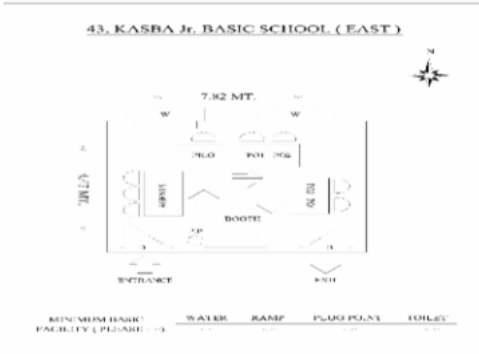

নির্বাচক নিবন্ধন আধিকারিকের স্বাক্ষর

Nazri Naksha

Google Map View

Polling Station Building Front View

Polling Station Front View

Cad View

Key MAP View

1 নাম : সমীর কুইতি পিতার নাম: রণজিৎ কুইতি বাড়ির নং : না বয়স : 46 লিঙ্গ : পুরুষ	ZCO2637072 ফটো উপলব্ধ	2 নাম : মানিক মাল্লা পিতার নাম: পঞ্চনন মাল্লা বাড়ির নং : এন0084 বয়স : 60 লিঙ্গ : পুরুষ	WB/31/214/222576 ফটো উপলব্ধ	3 নাম : সংগীতা মাল্লা স্বামীর নাম: মানিক মাল্লা বাড়ির নং : এন0084 বয়স : 51 লিঙ্গ : মহিলা	MXC2473882 ফটো উপলব্ধ
4 নাম : প্রান্তিক কর পিতার নাম: তুষার কান্তি কর বাড়ির নং : n0084 বয়স : 37 লিঙ্গ : পুরুষ	ZCO1342989 ফটো উপলব্ধ	5 নাম : শুভা কর স্বামীর নাম: তুষার কর বাড়ির নং : n0084 বয়স : 62 লিঙ্গ : মহিলা	ZCO2420115 ফটো উপলব্ধ	6 নাম : তুষারকান্তি কর পিতার নাম: বনবিহারী কর বাড়ির নং : n0084 বয়স : 67 লিঙ্গ : পুরুষ	ZCO2418804 ফটো উপলব্ধ
7 নাম : দীপাশ্বিতা কর স্বামীর নাম: সঞ্জীব কর বাড়ির নং : n0083 বয়স : 51 লিঙ্গ : মহিলা	KQH1315951 ফটো উপলব্ধ	8 নাম : সঞ্জীব কর পিতার নাম: তপন কান্তি কর বাড়ির নং : n0083 বয়স : 53 লিঙ্গ : পুরুষ	KQH0071233 ফটো উপলব্ধ	9 নাম : প্রতিভা কর স্বামীর নাম: তপনকান্তি কর বাড়ির নং : n0083 বয়স : 73 লিঙ্গ : মহিলা	WB/31/213/096185 ফটো উপলব্ধ
10 নাম : তপনকান্তি কর পিতার নাম: বনবিহারী কর বাড়ির নং : n0083 বয়স : 78 লিঙ্গ : পুরুষ	WB/31/213/096207 ফটো উপলব্ধ	11 নাম : সায়নী কর পিতার নাম: নন্দ দুলাল কর বাড়ির নং : এন0024 বয়স : 24 লিঙ্গ : মহিলা	ZCO2579894 ফটো উপলব্ধ	12 নাম : নন্দদুলাল কর পিতার নাম: পূর্ণেন্দু বিকাশ কর বাড়ির নং : n0241 বয়স : 56 লিঙ্গ : পুরুষ	KQH0071092 ফটো উপলব্ধ
13 নাম : শ্রাবন্তী কর স্বামীর নাম: নন্দদুলাল কর বাড়ির নং : n0238 বয়স : 45 লিঙ্গ : মহিলা	KQH2032290 ফটো উপলব্ধ	14 নাম : সৌমি কর (দাস) স্বামীর নাম: অনব দাস বাড়ির নং : n0251 বয়স : 32 লিঙ্গ : মহিলা	ZCO2197721 ফটো উপলব্ধ	15 নাম : সন্দীপ কর্মকার পিতার নাম: নির্মল কর্মকার বাড়ির নং : n0074 বয়স : 55 লিঙ্গ : পুরুষ	WB/31/213/096742 ফটো উপলব্ধ
16 নাম : অনিমা কর্মকার স্বামীর নাম: নির্মল কর্মকার বাড়ির নং : এন0021 বয়স : 70 লিঙ্গ : মহিলা	ZCO2924975 ফটো উপলব্ধ	17 নাম : উত্তম কর্মকার পিতার নাম: দ্বিজেন্দ্র নাথ কর্মকার বাড়ির নং : n0001 বয়স : 70 লিঙ্গ : পুরুষ	WB/31/213/096446 ফটো উপলব্ধ	18 নাম : দুলালী কর্মকার স্বামীর নাম: উত্তম কর্মকার বাড়ির নং : n0001 বয়স : 62 লিঙ্গ : মহিলা	WB/31/213/096309 ফটো উপলব্ধ
19 নাম : রুদ্রাশীষ কর্মকার পিতার নাম: উত্তম কর্মকার বাড়ির নং : n0001 বয়স : 29 লিঙ্গ : পুরুষ	ZCO2011732 ফটো উপলব্ধ	20 নাম : জ্যোত্স্না নন্দী স্বামীর নাম: শরৎ কুমার নন্দী বাড়ির নং : n0026 বয়স : 55 লিঙ্গ : মহিলা	WB/31/213/093304 ফটো উপলব্ধ	21 নাম : সরস্বতী কামিল্যা স্বামীর নাম: গঙ্গাধর কামিল্যা বাড়ির নং : n0048 বয়স : 75 লিঙ্গ : মহিলা	WB/31/213/096278 ফটো উপলব্ধ
22 নাম : বাবলু সাউ পিতার নাম: অমল্য সাউ বাড়ির নং : n0048 বয়স : 59 লিঙ্গ : পুরুষ	ZCO1547314 ফটো উপলব্ধ	23 নাম : অঞ্জলী সাউ স্বামীর নাম: বাবলু সাউ বাড়ির নং : n0048 বয়স : 56 লিঙ্গ : মহিলা	ZCO1547322 ফটো উপলব্ধ	24 নাম : রনি সাউ পিতার নাম: বাবলু সাউ বাড়ির নং : n0048 বয়স : 32 লিঙ্গ : পুরুষ	ZCO1645126 ফটো উপলব্ধ
25 নাম : শরৎ কুমার নন্দী পিতার নাম: রাধাগোবিন্দ নন্দী বাড়ির নং : n0026 বয়স : 63 লিঙ্গ : পুরুষ	WB/31/213/093577 ফটো উপলব্ধ	26 নাম : শুভঙ্কর নন্দী পিতার নাম: শরৎকুমার নন্দী বাড়ির নং : n0026 বয়স : 37 লিঙ্গ : পুরুষ	ZCO1343060 ফটো উপলব্ধ	27 নাম : দীপঙ্কর নন্দী পিতার নাম: শরৎকুমার নন্দী বাড়ির নং : n0026 বয়স : 35 লিঙ্গ : পুরুষ	ZCO1547157 ফটো উপলব্ধ
28 নাম : গীতাঞ্জলী কামিল্যা স্বামীর নাম: বলরাম কামিল্যা বাড়ির নং : n0186 বয়স : 39 লিঙ্গ : মহিলা	ZCO1343086 ফটো উপলব্ধ	29 নাম : বলরাম কামিল্যা পিতার নাম: হেমন্ত কামিল্যা বাড়ির নং : n0185 বয়স : 46 লিঙ্গ : পুরুষ	JHF2070415 ফটো উপলব্ধ	30 নাম : সন্ধ্যা কামিল্যা স্বামীর নাম: মধুসূদন কামিল্যা বাড়ির নং : n0133 বয়স : 58 লিঙ্গ : মহিলা	KQH2624237 ফটো উপলব্ধ