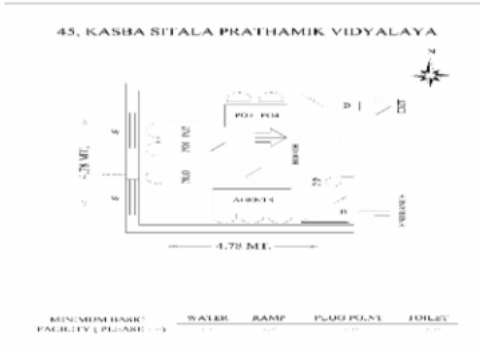

নির্বাচক নিবন্ধন আধিকারিকের স্বাক্ষর

Nazri Naksha

Google Map View

Polling Station Building Front View

Polling Station Front View

Cad View

Key MAP View

1 নাম : সেক হাপিজুদ্দিন পিতার নাম: সেক ইয়াকুব বাড়ির নং : n0050 বয়স : 64 লিঙ্গ : পুরুষ	ZCO2458099 ফটো উপলব্ধ	2 নাম : নাসির সেক পিতার নাম: হাপিজুদ্দিন সেক বাড়ির নং : n0050 বয়স : 43 লিঙ্গ : পুরুষ	KQH2066710 ফটো উপলব্ধ	3 নাম : সেক আসিরুদ্দিন পিতার নাম: সেক হাপিজুদ্দিন বাড়ির নং : n0050 বয়স : 42 লিঙ্গ : পুরুষ	KQH2066728 ফটো উপলব্ধ
4 নাম : মাসেয়াবিবি স্বামীর নাম: সেক ইব্রাহিম বাড়ির নং : n0050 বয়স : 57 লিঙ্গ : মহিলা	ZCO2457968 ফটো উপলব্ধ	5 নাম : জোবেদা বিবি স্বামীর নাম: সেক হাপিজুদ্দিন বাড়ির নং : n0050 বয়স : 56 লিঙ্গ : মহিলা	ZCO2458040 ফটো উপলব্ধ	6 নাম : সেক মোহাম্মদ ইসমাইল পিতার নাম: সেক ইব্রাহিম বাড়ির নং : n0050 বয়স : 36 লিঙ্গ : পুরুষ	ZCO1239847 ফটো উপলব্ধ
7 নাম : সেক ইসরাইল পিতার নাম: সেক ইব্রাহিম বাড়ির নং : n0050 বয়স : 30 লিঙ্গ : পুরুষ	ZCO1913037 ফটো উপলব্ধ	8 নাম : জাহানারাবিবি পিতার নাম: মোসেন বাড়ির নং : n0053 বয়স : 63 লিঙ্গ : মহিলা	WB/31/213/099401 ফটো উপলব্ধ	9 নাম : হাসেন সেক পিতার নাম: মোসেন সেক বাড়ির নং : n0053 বয়স : 58 লিঙ্গ : পুরুষ	WB/31/213/099820 ফটো উপলব্ধ
10 নাম : আনিসুর সেক পিতার নাম: হাসেন সেক বাড়ির নং : n0053 বয়স : 31 লিঙ্গ : পুরুষ	ZCO1781699 ফটো উপলব্ধ	11 নাম : মাজেদা বিবি স্বামীর নাম: সেক হাসেন বাড়ির নং : n0053 বয়স : 51 লিঙ্গ : মহিলা	ZCO2872091 ফটো উপলব্ধ	12 নাম : সরিফা বিবি স্বামীর নাম: সেক গামসেদ বাড়ির নং : n0245 বয়স : 36 লিঙ্গ : মহিলা	ZCO1781574 ফটো উপলব্ধ
13 নাম : রেখা বিবি স্বামীর নাম: সেক মামুদ বাড়ির নং : n0248 বয়স : 46 লিঙ্গ : মহিলা	ZCO1781608 ফটো উপলব্ধ	14 নাম : সেক গফার পিতার নাম: সেক আব্দুল বাড়ির নং : n0267 বয়স : 34 লিঙ্গ : পুরুষ	ZCO1781962 ফটো উপলব্ধ	15 নাম : আজনারা বিবি স্বামীর নাম: সেক গফার বাড়ির নং : n0268 বয়স : 32 লিঙ্গ : মহিলা	ZCO1781970 ফটো উপলব্ধ
16 নাম : সেখ নজরুল ইসলাম পিতার নাম: সেখ নওসাদ আলি বাড়ির নং : n0139 বয়স : 42 লিঙ্গ : পুরুষ	KQH2280469 ফটো উপলব্ধ	17 নাম : সফিউল ইসলাম সেক পিতার নাম: ইয়াসিন সেক বাড়ির নং : n0174 বয়স : 37 লিঙ্গ : পুরুষ	ZCO1239805 ফটো উপলব্ধ	18 নাম : সুফিয়া বিবি স্বামীর নাম: সেক বাড়ির নং : n0210 বয়স : 43 লিঙ্গ : মহিলা	KQH2756575 ফটো উপলব্ধ
19 নাম : সেক রফিউল পিতার নাম: সেক আব্দুল রহিম বাড়ির নং : n0237 বয়স : 34 লিঙ্গ : পুরুষ	ZCO1781491 ফটো উপলব্ধ	20 নাম : মলিনেশা বিবি স্বামীর নাম: সেক জয়নাল বাড়ির নং : n0320 বয়স : 75 লিঙ্গ : মহিলা	ZCO2425791 ফটো উপলব্ধ	21 নাম : সুবিমল করন পিতার নাম: যতীন্দ্র করন বাড়ির নং : n0320 বয়স : 72 লিঙ্গ : পুরুষ	WB/31/213/096026 ফটো উপলব্ধ
22 নাম : সেক খালেদ পিতার নাম: সেক হাসমত বাড়ির নং : n0320 বয়স : 67 লিঙ্গ : পুরুষ	ZCO2461770 ফটো উপলব্ধ	23 নাম : শিবানী দে স্বামীর নাম: পুলক কুমার দে বাড়ির নং : n0320 বয়স : 57 লিঙ্গ : মহিলা	ZCO1284728 ফটো উপলব্ধ	24 নাম : খুরসেদ পিতার নাম: মকসেদ বাড়ির নং : n0054 বয়স : 52 লিঙ্গ : পুরুষ	ZCO2420768 ফটো উপলব্ধ
25 নাম : আফসানা বিবি স্বামীর নাম: সেক খুরসেদ বাড়ির নং : n0054 বয়স : 45 লিঙ্গ : মহিলা	KQH2756609 ফটো উপলব্ধ	26 নাম : মুরসেদ সেক পিতার নাম: মকসেদ সেক বাড়ির নং : n0054 বয়স : 52 লিঙ্গ : পুরুষ	WB/31/213/099821 ফটো উপলব্ধ	27 নাম : জিনাতুন বিবি স্বামীর নাম: মুরসেদ সেক বাড়ির নং : n0054 বয়স : 45 লিঙ্গ : মহিলা	KQH2066801 ফটো উপলব্ধ
28 নাম : সামসেদ সেক পিতার নাম: মকসেদ সেক বাড়ির নং : n0054 বয়স : 47 লিঙ্গ : পুরুষ	KQH2066819 ফটো উপলব্ধ	29 নাম : হাবিবা বিবি বিবি স্বামীর নাম: সামসেদ সেক বাড়ির নং : n0054 বয়স : 41 লিঙ্গ : মহিলা	KQH2066835 ফটো উপলব্ধ	30 নাম : জামসেদ সেক পিতার নাম: মকসেদ সেক বাড়ির নং : n0054 বয়স : 46 লিঙ্গ : পুরুষ	KQH2066843 ফটো উপলব্ধ