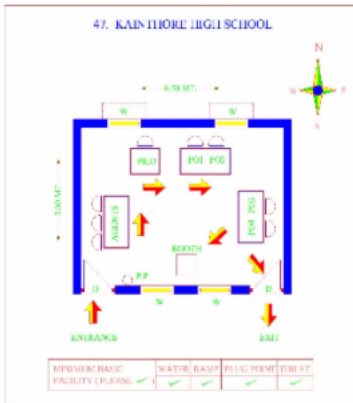

নির্বাচক নিবন্ধন আধিকারিকের স্বাক্ষর

Nazri Naksha

Google Map View

Polling Station Building Front View

Polling Station Front View

Cad View

Key MAP View

1 নাম : ভগীরথ পাত্র পিতার নাম: স্বামীনাথ পাত্র বাড়ির নং : n0019 বয়স : 37 লিঙ্গ : পুরুষ	ZCO1344621 ফটো উপলব্ধ	2 নাম : আরতী ঘোড়াই স্বামীর নাম: সুশান্ত ঘোড়াই বাড়ির নং : n0019 বয়স : 48 লিঙ্গ : মহিলা	KQH2046886 ফটো উপলব্ধ	3 নাম : নিশিকান্ত ঘোড়াই পিতার নাম: তরনী ঘোড়াই বাড়ির নং : n0019 বয়স : 48 লিঙ্গ : পুরুষ	KQH2046860 ফটো উপলব্ধ
4 নাম : সুশান্ত ঘড়াই পিতার নাম: তরনী ঘড়াই বাড়ির নং : n0019 বয়স : 55 লিঙ্গ : পুরুষ	ZCO2340602 ফটো উপলব্ধ	5 নাম : মঞ্জুরী মহারানা স্বামীর নাম: বাবলু মহারানা বাড়ির নং : n0047 বয়স : 35 লিঙ্গ : মহিলা	ZCO1782788 ফটো উপলব্ধ	6 নাম : মিনতী পয়ড্যা স্বামীর নাম: অক্ষয় পয়ড্যা বাড়ির নং : n0047 বয়স : 56 লিঙ্গ : মহিলা	ZCO2339349 ফটো উপলব্ধ
7 নাম : অক্ষয় পয়ড্যা পিতার নাম: মধুসূদন পয়ড্যা বাড়ির নং : n0047 বয়স : 59 লিঙ্গ : পুরুষ	ZCO2339331 ফটো উপলব্ধ	8 নাম : চন্দন পয়ড্যা পিতার নাম: অক্ষয় পয়ড্যা বাড়ির নং : n0047 বয়স : 30 লিঙ্গ : পুরুষ	ZCO2012664 ফটো উপলব্ধ	9 নাম : রঞ্জন পয়ড্যা পিতার নাম: অক্ষয় পয়ড্যা বাড়ির নং : এন0047 বয়স : 28 লিঙ্গ : পুরুষ	ZCO2271666 ফটো উপলব্ধ
10 নাম : মিলন আচার্য্য পিতার নাম: হৃষীকেশ আচার্য্য বাড়ির নং : n0004 বয়স : 54 লিঙ্গ : পুরুষ	ZCO2432748 ফটো উপলব্ধ	11 নাম : সত্যজিত আচার্য্য পিতার নাম: অনিল আচার্য্য বাড়ির নং : এন0080 বয়স : 23 লিঙ্গ : পুরুষ	ZCO2728020 ফটো উপলব্ধ	12 নাম : অশ্বিনী আচার্য্য পিতার নাম: সুবীর কুমার আচার্য্য বাড়ির নং : n0002 বয়স : 58 লিঙ্গ : পুরুষ	ZCO2770089 ফটো উপলব্ধ
13 নাম : গৌরী আচার্য্য পিতার নাম: মোহিত কুমার আচার্য্য বাড়ির নং : এন003 বয়স : 22 লিঙ্গ : মহিলা	ZCO2845386 ফটো উপলব্ধ	14 নাম : প্রীতম আচার্য্য পিতার নাম: প্রদ্যোৎ আচার্য্য বাড়ির নং : n0226 বয়স : 27 লিঙ্গ : পুরুষ	ZCO2198273 ফটো উপলব্ধ	15 নাম : নিরুপ আচার্য্য পিতার নাম: গৌরী শঙ্কর আচার্য্য বাড়ির নং : n0001 বয়স : 42 লিঙ্গ : পুরুষ	KQH2046621 ফটো উপলব্ধ
16 নাম : মৌমিতা আচার্য্য পিতার নাম: অশ্বিনী আচার্য্য বাড়ির নং : এন002 বয়স : 27 লিঙ্গ : মহিলা	ZCO2271492 ফটো উপলব্ধ	17 নাম : উত্তম পণ্ডিত পিতার নাম: খাগেন পণ্ডিত বাড়ির নং : n0001 বয়স : 26 লিঙ্গ : পুরুষ	ZCO2540714 ফটো উপলব্ধ	18 নাম : মিতালি আচার্য্য স্বামীর নাম: সুভাশীষ আচার্য্য বাড়ির নং : n0067 বয়স : 25 লিঙ্গ : মহিলা	ZCO2516664 ফটো উপলব্ধ
19 নাম : মিতালী আচার্য্য পিতার নাম: অমৃত আচার্য্য বাড়ির নং : এন0003 বয়স : 26 লিঙ্গ : মহিলা	ZCO2651529 ফটো উপলব্ধ	20 নাম : অমৃত কুমার আচার্য্য পিতার নাম: শিবনারায়ণ আচার্য্য বাড়ির নং : বয়স : 61 লিঙ্গ : পুরুষ	ZCO2823813 ফটো উপলব্ধ	21 নাম : কণিকা আচার্য্য স্বামীর নাম: অমৃত কুমার আচার্য্য বাড়ির নং : n0003 বয়স : 52 লিঙ্গ : মহিলা	KQH2046654 ফটো উপলব্ধ
22 নাম : গৌরীশংকর আচার্য্য পিতার নাম: বনবিহারী আচার্য্য বাড়ির নং : n0001 বয়স : 74 লিঙ্গ : পুরুষ	ZCO2338903 ফটো উপলব্ধ	23 নাম : আরতিরানী আচার্য্য স্বামীর নাম: গৌরীশঙ্কর আচার্য্য বাড়ির নং : n0001 বয়স : 70 লিঙ্গ : মহিলা	WB/31/213/072569 ফটো উপলব্ধ	24 নাম : অরুণ আচার্য্য পিতার নাম: গৌরীশঙ্কর আচার্য্য বাড়ির নং : n0001 বয়স : 48 লিঙ্গ : পুরুষ	ZCO1239953 ফটো উপলব্ধ
25 নাম : সরস্বতী নন্দ(আচার্য্য) স্বামীর নাম: নিরুপ আচার্য্য বাড়ির নং : n0001 বয়স : 32 লিঙ্গ : মহিলা	ZCO1913532 ফটো উপলব্ধ	26 নাম : শিবশঙ্কর আচার্য্য পিতার নাম: বনবিহারী আচার্য্য বাড়ির নং : n0001 বয়স : 48 লিঙ্গ : পুরুষ	WB/31/213/072340 ফটো উপলব্ধ	27 নাম : সরস্বতী আচার্য্য স্বামীর নাম: শিবশঙ্কর আচার্য্য বাড়ির নং : n0001 বয়স : 53 লিঙ্গ : মহিলা	WB/31/213/072658 ফটো উপলব্ধ
28 নাম : স্বরূপ আচার্য্য পিতার নাম: গৌরী শঙ্কর আচার্য্য বাড়ির নং : n0001 বয়স : 47 লিঙ্গ : পুরুষ	ZCO1344548 ফটো উপলব্ধ	29 নাম : তাপসী আচার্য্য স্বামীর নাম: অরুণ আচার্য্য বাড়ির নং : n0001 বয়স : 42 লিঙ্গ : মহিলা	ZCO1344654 ফটো উপলব্ধ	30 নাম : মিতালী পাহাড়ী(আচার্য্য) স্বামীর নাম: স্বরূপ আচার্য্য বাড়ির নং : n0001 বয়স : 36 লিঙ্গ : মহিলা	ZCO1913540 ফটো উপলব্ধ