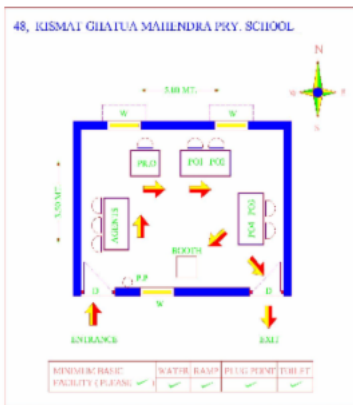

নির্বাচক নিবন্ধন আধিকারিকের স্বাক্ষর

Nazri Naksha

Google Map View

Polling Station Building Front View

Polling Station Front View

Cad View

Key MAP View

1 নাম : বানিয়া বিবি স্বামীর নাম: রমা সাহা বাড়ির নং : n0005 বয়স : 31 লিঙ্গ : মহিলা	ZCO1783539 ফটো উপলব্ধ	2 নাম : রমা সাহা পিতার নাম: ইসরাফিল সাহা বাড়ির নং : n0005 বয়স : 37 লিঙ্গ : পুরুষ	ZCO1345081 ফটো উপলব্ধ	3 নাম : সাইফুল সাহা পিতার নাম: তাজেন সাহা বাড়ির নং : n0005 বয়স : 31 লিঙ্গ : পুরুষ	ZCO1913821 ফটো উপলব্ধ
4 নাম : সাইদুল সাহা পিতার নাম: তাজেন সাহা বাড়ির নং : n0005 বয়স : 36 লিঙ্গ : পুরুষ	ZCO1345107 ফটো উপলব্ধ	5 নাম : মরিয়াম বিবি স্বামীর নাম: তাজেন সাহা বাড়ির নং : n0005 বয়স : 40 লিঙ্গ : মহিলা	WB/31/213/075501 ফটো উপলব্ধ	6 নাম : রঞ্জিতা খাতুন পিতার নাম: ইসরাফিল সাহা বাড়ির নং : N/0182 বয়স : 38 লিঙ্গ : মহিলা	KQH2813178 ফটো উপলব্ধ
7 নাম : আর্জিনা বিবি স্বামীর নাম: সিরাজ সাহা বাড়ির নং : n0005 বয়স : 44 লিঙ্গ : মহিলা	KQH2049716 ফটো উপলব্ধ	8 নাম : সিরাজ সাহা পিতার নাম: ইসরাফিল সাহা বাড়ির নং : n0005 বয়স : 48 লিঙ্গ : পুরুষ	KQH2674869 ফটো উপলব্ধ	9 নাম : আমিনা বিবি স্বামীর নাম: আমজাদ সাহা বাড়ির নং : n0005 বয়স : 47 লিঙ্গ : মহিলা	KQH2031714 ফটো উপলব্ধ
10 নাম : আমজাদ সাহা পিতার নাম: ইসরাফিল সাহা বাড়ির নং : n0005 বয়স : 49 লিঙ্গ : পুরুষ	KQH2031706 ফটো উপলব্ধ	11 নাম : জাহানারা বিবি স্বামীর নাম: ফিরোজ সাহা বাড়ির নং : n0005 বয়স : 37 লিঙ্গ : মহিলা	ZCO1547942 ফটো উপলব্ধ	12 নাম : আরজিমেন বিবি স্বামীর নাম: সেখ সাবুদ্দিন বাড়ির নং : n0008 বয়স : 48 লিঙ্গ : মহিলা	KQH2031599 ফটো উপলব্ধ
13 নাম : দুঃখী সাহা পিতার নাম: নবী সাহা বাড়ির নং : n0008 বয়স : 58 লিঙ্গ : পুরুষ	WB/31/213/078344 ফটো উপলব্ধ	14 নাম : জৈরুদ্দিন সাহা পিতার নাম: শুকুরদ্দিন সাহা বাড়ির নং : n0008 বয়স : 32 লিঙ্গ : পুরুষ	ZCO1646629 ফটো উপলব্ধ	15 নাম : জমিরুদ্দিন সাহা পিতার নাম: শুকুরদ্দিন সাহা বাড়ির নং : n0008 বয়স : 34 লিঙ্গ : পুরুষ	ZCO1646637 ফটো উপলব্ধ
16 নাম : জাহেরা বিবি স্বামীর নাম: করিম সাহা বাড়ির নং : n0008 বয়স : 38 লিঙ্গ : মহিলা	ZCO1783653 ফটো উপলব্ধ	17 নাম : গুরিমেন বিবি স্বামীর নাম: শুকুরদ্দিন সাহা বাড়ির নং : n0008 বয়স : 59 লিঙ্গ : মহিলা	KQH2674844 ফটো উপলব্ধ	18 নাম : শুকুরদ্দিন সাহা পিতার নাম: মেইজুদ্দিন সাহা বাড়ির নং : n0008 বয়স : 65 লিঙ্গ : পুরুষ	WB/31/213/078627 ফটো উপলব্ধ
19 নাম : সাবুদ্দিন সেখ পিতার নাম: সরিফ সেখ বাড়ির নং : n0008 বয়স : 51 লিঙ্গ : পুরুষ	WB/31/213/075575 ফটো উপলব্ধ	20 নাম : গুলা বিবি স্বামীর নাম: সরিফ সেখ বাড়ির নং : n0008 বয়স : 65 লিঙ্গ : মহিলা	WB/31/213/075504 ফটো উপলব্ধ	21 নাম : ফুলজান বিবি স্বামীর নাম: সরিফ সেখ বাড়ির নং : n0008 বয়স : 70 লিঙ্গ : মহিলা	WB/31/213/075505 ফটো উপলব্ধ
22 নাম : জহুরন বিবি স্বামীর নাম: আবদুল্লা সেক বাড়ির নং : n0024 বয়স : 30 লিঙ্গ : মহিলা	ZCO2013209 ফটো উপলব্ধ	23 নাম : রেহেমাভুল্লা সাহা পিতার নাম: ফিরোজ সাহা বাড়ির নং : N/0201 বয়স : 30 লিঙ্গ : পুরুষ	ZCO2013191 ফটো উপলব্ধ	24 নাম : শুকুরদ্দিন মল্লিক পিতার নাম: হেমা মল্লিক বাড়ির নং : n0022 বয়স : 29 লিঙ্গ : পুরুষ	ZCO2013183 ফটো উপলব্ধ
25 নাম : সেক রবিউল পিতার নাম: সেক সামসুদ্দিন বাড়ির নং : n0004 বয়স : 53 লিঙ্গ : পুরুষ	KQH2754943 ফটো উপলব্ধ	26 নাম : আসবাতুন বিবি স্বামীর নাম: রবিউল সেক বাড়ির নং : n0004 বয়স : 38 লিঙ্গ : মহিলা	ZCO1445196 ফটো উপলব্ধ	27 নাম : সমীরণ বিবি স্বামীর নাম: সেক গনা বাড়ির নং : n0026 বয়স : 57 লিঙ্গ : মহিলা	KQH1280767 ফটো উপলব্ধ
28 নাম : আসরাফ সেক পিতার নাম: গনা সেক বাড়ির নং : n0026 বয়স : 32 লিঙ্গ : পুরুষ	ZCO1646660 ফটো উপলব্ধ	29 নাম : সালেম সেক পিতার নাম: গনা সেক বাড়ির নং : n0026 বয়স : 35 লিঙ্গ : পুরুষ	ZCO1783588 ফটো উপলব্ধ	30 নাম : আনসার সেক পিতার নাম: গনা সেক বাড়ির নং : n0026 বয়স : 37 লিঙ্গ : পুরুষ	ZCO1783570 ফটো উপলব্ধ