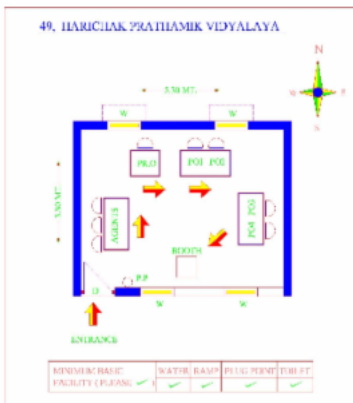

নির্বাচক নিবন্ধন আধিকারিকের স্বাক্ষর

Nazri Naksha

Google Map View

Polling Station Building Front View

Polling Station Front View

Cad View

Key MAP View

1 নাম : ইলিয়াস সাহা পিতার নাম : গোলাম রসুল সাহা বাড়ির নং : n0083 বয়স : 29 লিঙ্গ : পুরুষ	ZCO2013803 ফটো উপলব্ধ	2 নাম : রুবিনা বিবি স্বামীর নাম : ইমরান সাহা বাড়ির নং : n0083 বয়স : 30 লিঙ্গ : মহিলা	ZCO2013878 ফটো উপলব্ধ	3 নাম : আসমিনা বিবি স্বামীর নাম : অজিত সাহা বাড়ির নং : n0073 বয়স : 38 লিঙ্গ : মহিলা	ZCO2013886 ফটো উপলব্ধ
4 নাম : অজিমন বিবি স্বামীর নাম : সায়জাত বাড়ির নং : n0072 বয়স : 56 লিঙ্গ : মহিলা	WB/31/213/078703 ফটো উপলব্ধ	5 নাম : অজিত সাহা পিতার নাম : সায়জাত সাহা বাড়ির নং : n0073 বয়স : 36 লিঙ্গ : পুরুষ	ZCO1240480 ফটো উপলব্ধ	6 নাম : সারাজ সাহা পিতার নাম : সায়জাত সাহা বাড়ির নং : n0073 বয়স : 35 লিঙ্গ : পুরুষ	ZCO1445592 ফটো উপলব্ধ
7 নাম : সায়জাত সাহা পিতার নাম : মাকু সাহা বাড়ির নং : n0073 বয়স : 60 লিঙ্গ : পুরুষ	WB/31/213/078579 ফটো উপলব্ধ	8 নাম : সুবেনা বিবি স্বামীর নাম : ইলিয়াস সাহা বাড়ির নং : এন0083 বয়স : 26 লিঙ্গ : মহিলা	ZCO2272011 ফটো উপলব্ধ	9 নাম : সয়তাপ সাহা পিতার নাম : গোলাম রসুল সাহা বাড়ির নং : এন0083 বয়স : 28 লিঙ্গ : পুরুষ	ZCO2272029 ফটো উপলব্ধ
10 নাম : আয়তাপ সাহা পিতার নাম : গোলাম রসুল সাহা বাড়ির নং : এন0083 বয়স : 28 লিঙ্গ : পুরুষ	ZCO2604791 ফটো উপলব্ধ	11 নাম : আফোজা বিবি স্বামীর নাম : মদন সাহা বাড়ির নং : n0081 বয়স : 30 লিঙ্গ : মহিলা	ZCO1914068 ফটো উপলব্ধ	12 নাম : নাসিমা বিবি স্বামীর নাম : সারাজ সাহা বাড়ির নং : এন0073 বয়স : 24 লিঙ্গ : মহিলা	ZCO2686780 ফটো উপলব্ধ
13 নাম : মোহাম্মদ ইশাক অন্যান্য : মোহাম্মদ আবদুল মজিদ বাড়ির নং : হরীচক বয়স : 55 লিঙ্গ : পুরুষ	ZCO2844744 ফটো উপলব্ধ	14 নাম : রেইনু বিবি স্বামীর নাম : নোসাত সাহা বাড়ির নং : n0072 বয়স : 54 লিঙ্গ : মহিলা	ZCO2760023 ফটো উপলব্ধ	15 নাম : আর্জিনা খাতুন পিতার নাম : বসিরুদ্দিন সাহা বাড়ির নং : n0085 বয়স : 34 লিঙ্গ : মহিলা	ZCO1445576 ফটো উপলব্ধ
16 নাম : প্যয়ারু সাহা পিতার নাম : বসির সাহা বাড়ির নং : n0085 বয়স : 38 লিঙ্গ : পুরুষ	KQH2813574 ফটো উপলব্ধ	17 নাম : সাবেতুন বিবি স্বামীর নাম : প্যারু সাহা বাড়ির নং : n0085 বয়স : 39 লিঙ্গ : মহিলা	ZCO1445584 ফটো উপলব্ধ	18 নাম : জয়দা বিবি স্বামীর নাম : বসির বাড়ির নং : n0085 বয়স : 61 লিঙ্গ : মহিলা	WB/31/213/078547 ফটো উপলব্ধ
19 নাম : ইমরান সাহা পিতার নাম : গোলাম রসুল সাহা বাড়ির নং : n0083 বয়স : 33 লিঙ্গ : পুরুষ	ZCO1647148 ফটো উপলব্ধ	20 নাম : সালেহা বিবি স্বামীর নাম : গোলামরসুল বাড়ির নং : n0083 বয়স : 55 লিঙ্গ : মহিলা	WB/31/213/078471 ফটো উপলব্ধ	21 নাম : উকিলন বিবি স্বামীর নাম : সাদত বাড়ির নং : n0083 বয়স : 80 লিঙ্গ : মহিলা	WB/31/213/078472 ফটো উপলব্ধ
22 নাম : চমন বিবি স্বামীর নাম : মহম্মদ সাহা বাড়ির নং : n0083 বয়স : 31 লিঙ্গ : মহিলা	ZCO1914019 ফটো উপলব্ধ	23 নাম : মহম্মদ সাহা পিতার নাম : সাজিত সাহা বাড়ির নং : n0083 বয়স : 36 লিঙ্গ : পুরুষ	ZCO1445550 ফটো উপলব্ধ	24 নাম : খৈরুন বিবি স্বামীর নাম : রওসন সাহা বাড়ির নং : n0081 বয়স : 44 লিঙ্গ : মহিলা	KQH2050789 ফটো উপলব্ধ
25 নাম : মওসন সাহা মায়ের নাম : সুকিয়া বিবি বাড়ির নং : n0081 বয়স : 46 লিঙ্গ : পুরুষ	KQH2279024 ফটো উপলব্ধ	26 নাম : রাসেমা খাতুন স্বামীর নাম : রাজুদ্দিন সাহা বাড়ির নং : n0081 বয়স : 32 লিঙ্গ : মহিলা	ZCO1914092 ফটো উপলব্ধ	27 নাম : মদন সাহা পিতার নাম : রাজুদ্দিন সাহা বাড়ির নং : n0081 বয়স : 33 লিঙ্গ : পুরুষ	ZCO1647098 ফটো উপলব্ধ
28 নাম : ওলী বিবি স্বামীর নাম : মোহাম্মদ ইশাক বাড়ির নং : n0081 বয়স : 34 লিঙ্গ : মহিলা	ZCO1914084 ফটো উপলব্ধ	29 নাম : শুকিয়া বিবি স্বামীর নাম : রাজুদ্দিন বাড়ির নং : n0081 বয়স : 83 লিঙ্গ : মহিলা	WB/31/213/078058 ফটো উপলব্ধ	30 নাম : আবেদা বিবি স্বামীর নাম : সৈতাপ সাহা বাড়ির নং : হরীচক বয়স : 23 লিঙ্গ : মহিলা	ZCO2843357 ফটো উপলব্ধ