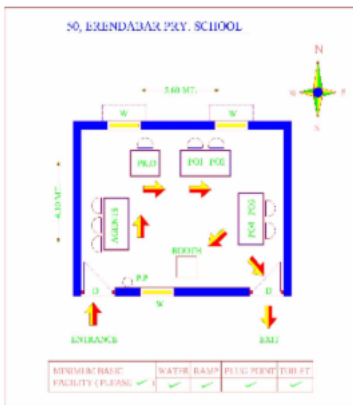

নির্বাচক নিবন্ধন আধিকারিকের স্বাক্ষর

Nazri Naksha

Google Map View

Polling Station Building Front View

Polling Station Front View

Cad View

Key MAP View

1 নাম : দানিজ সাহা পিতার নাম: সমরু সাহা বাড়ির নং : এন0055 বয়স : 45 লিঙ্গ : পুরুষ	KQH2622116 ফটো উপলব্ধ	2 নাম : সৈরুল বিবি স্বামীর নাম: দানিজ সাহা বাড়ির নং : এন0055 বয়স : 45 লিঙ্গ : মহিলা	ZCO1344985 ফটো উপলব্ধ	3 নাম : মনতাজ সাহা পিতার নাম: দানিজ সাহা বাড়ির নং : এন0055 বয়স : 31 লিঙ্গ : পুরুষ	ZCO1913714 ফটো উপলব্ধ
4 নাম : তমিনা বিবি স্বামীর নাম: আলাউদ্দিন বাড়ির নং : n0003 বয়স : 71 লিঙ্গ : মহিলা	WB/31/213/078122 ফটো উপলব্ধ	5 নাম : মুন্নি বিবি স্বামীর নাম: মনতাজ সাহা বাড়ির নং : n0198 বয়স : 36 লিঙ্গ : মহিলা	ZCO1784941 ফটো উপলব্ধ	6 নাম : মেননেগর বিবি স্বামীর নাম: কলিমুদ্দিন বাড়ির নং : n0161 বয়স : 58 লিঙ্গ : মহিলা	WB/31/213/078189 ফটো উপলব্ধ
7 নাম : বাহুদ্দিন সাহা পিতার নাম: সমীরুদ্দিন সাহা বাড়ির নং : n0159 বয়স : 34 লিঙ্গ : পুরুষ	ZCO1548247 ফটো উপলব্ধ	8 নাম : মইরুম বিবি স্বামীর নাম: সৈজুদ্দিন সাহা বাড়ির নং : n0159 বয়স : 35 লিঙ্গ : মহিলা	ZCO1784909 ফটো উপলব্ধ	9 নাম : সৈজুদ্দিন সাহা পিতার নাম: সমীরুদ্দিন সাহা বাড়ির নং : n0159 বয়স : 39 লিঙ্গ : পুরুষ	ZCO1548254 ফটো উপলব্ধ
10 নাম : নুরজান বিবি স্বামীর নাম: সমরুদ্দিন বাড়ির নং : n0159 বয়স : 58 লিঙ্গ : মহিলা	WB/31/213/078219 ফটো উপলব্ধ	11 নাম : নসিবা বিবি স্বামীর নাম: বুদন সাহা বাড়ির নং : n0171 বয়স : 50 লিঙ্গ : মহিলা	KQH2032829 ফটো উপলব্ধ	12 নাম : বুদন সাহা পিতার নাম: আবুল সাহা বাড়ির নং : n0171 বয়স : 54 লিঙ্গ : পুরুষ	KQH2032811 ফটো উপলব্ধ
13 নাম : জেসিমন বিবি স্বামীর নাম: আবুল বাড়ির নং : n0171 বয়স : 70 লিঙ্গ : মহিলা	WB/31/213/078093 ফটো উপলব্ধ	14 নাম : আরজিনা বিবি স্বামীর নাম: আলফাজুদ্দিন সাহা বাড়ির নং : n0064 বয়স : 45 লিঙ্গ : মহিলা	KQH1732429 ফটো উপলব্ধ	15 নাম : আলফাজুদ্দিন সাহা পিতার নাম: নুরমহমদ সাহা বাড়ির নং : n0064 বয়স : 49 লিঙ্গ : পুরুষ	KQH1732346 ফটো উপলব্ধ
16 নাম : গুলবাহার বিবি স্বামীর নাম: নুরমহমদ বাড়ির নং : n0064 বয়স : 55 লিঙ্গ : মহিলা	WB/31/213/078716 ফটো উপলব্ধ	17 নাম : গুলেরজান বিবি স্বামীর নাম: নুরমহমদ বাড়ির নং : n0064 বয়স : 59 লিঙ্গ : মহিলা	WB/31/213/078549 ফটো উপলব্ধ	18 নাম : আবুসিদ্দিক সাহা পিতার নাম: হিকমত সাহা বাড়ির নং : n0061 বয়স : 36 লিঙ্গ : পুরুষ	ZCO1240688 ফটো উপলব্ধ
19 নাম : সাবেরা বিবি স্বামীর নাম: বাপি সাহা বাড়ির নং : n0061 বয়স : 46 লিঙ্গ : মহিলা	KQH2622363 ফটো উপলব্ধ	20 নাম : গনদোফুল বিবি স্বামীর নাম: হিকমত বাড়ির নং : n0061 বয়স : 68 লিঙ্গ : মহিলা	WB/31/213/078718 ফটো উপলব্ধ	21 নাম : শুকিয়া বিবি স্বামীর নাম: দীলবর বাড়ির নং : n0162 বয়স : 93 লিঙ্গ : মহিলা	WB/31/213/078217 ফটো উপলব্ধ
22 নাম : রহিমা বিবি স্বামীর নাম: এজাম সাহা বাড়ির নং : n0162 বয়স : 32 লিঙ্গ : মহিলা	ZCO1647429 ফটো উপলব্ধ	23 নাম : সেরাজুল সাহা পিতার নাম: দীলবর সাহা বাড়ির নং : n0162 বয়স : 48 লিঙ্গ : পুরুষ	KQH2033892 ফটো উপলব্ধ	24 নাম : সরেবানু বিবি স্বামীর নাম: আলিমুদ্দিন সাহা বাড়ির নং : n0162 বয়স : 46 লিঙ্গ : মহিলা	KQH2033900 ফটো উপলব্ধ
25 নাম : রাজেশ সাহা পিতার নাম: মিসকিন সাহা বাড়ির নং : n0168 বয়স : 43 লিঙ্গ : পুরুষ	KQH2052181 ফটো উপলব্ধ	26 নাম : জরিমন বিবি স্বামীর নাম: রাজেশ সাহা বাড়ির নং : n0168 বয়স : 36 লিঙ্গ : মহিলা	ZCO1445709 ফটো উপলব্ধ	27 নাম : এজারুদ্দিন সাহা পিতার নাম: মিসকিন সাহা বাড়ির নং : n0168 বয়স : 37 লিঙ্গ : পুরুষ	ZCO1445980 ফটো উপলব্ধ
28 নাম : জাহানারা বিবি স্বামীর নাম: এজাহার সাহা বাড়ির নং : n0168 বয়স : 42 লিঙ্গ : মহিলা	KQH2753960 ফটো উপলব্ধ	29 নাম : সায়জাদ সাহা পিতার নাম: জঙ্গলিয়া সাহা বাড়ির নং : n0169 বয়স : 54 লিঙ্গ : পুরুষ	KQH2050946 ফটো উপলব্ধ	30 নাম : তাহের সাহা পিতার নাম: জঙ্গলিয়া সাহা বাড়ির নং : n0169 বয়স : 46 লিঙ্গ : পুরুষ	KQH2052223 ফটো উপলব্ধ