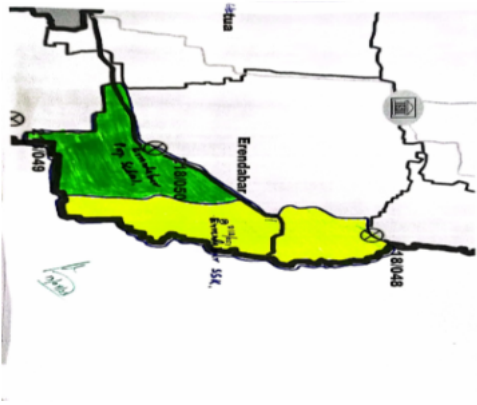

Nazri Naksha